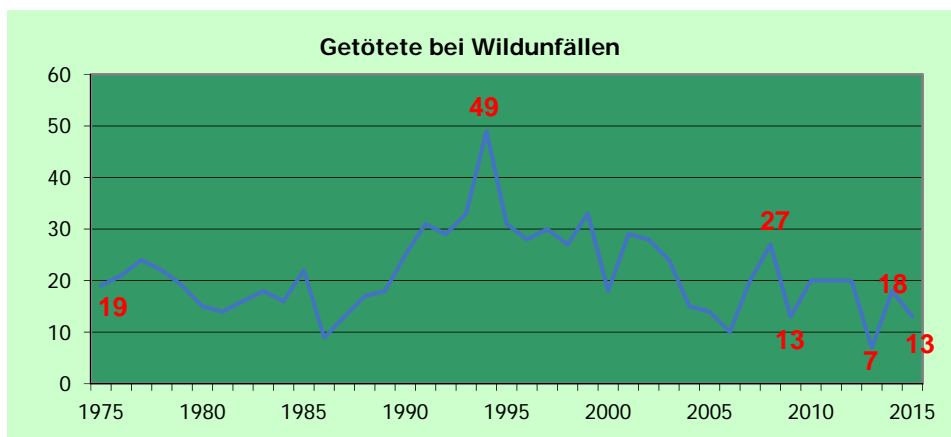

Tab. 9. 6

Wildunfälle¹

	Unfälle mit Personenschaden	Verunglückte insgesamt	Getötete	Schwer-verletzte	Leicht-verletzte
1975	1.139	1.555	19	455	1.081
1985	1.650	2.101	22	561	1.518
1990	1.985	2.413	25	609	1.779
1991 ²	2.754	3.512	31	1.011	2.470
1995	2.676	3.359	31	889	2.439
2000	2.701	3.319	18	753	2.548
2004	2.520	3.063	15	652	2.396
2005	2.291	2.706	14	578	2.114
2006	2.381	2.851	10	562	2.279
2007	2.617	3.109	20	619	2.470
2008	2.614	3.063	27	566	2.470
2009	2.411	2.863	13	594	2.256
2010	2.293	2.669	20	510	2.139
2011	2.284	2.706	20	545	2.141
2012	2.576	3.018	20	615	2.383
2013	2.249	2.639	7	525	2.107
2014	2.429	2.842	18	574	2.250
2015	2.580	3.054	13	608	2.433

¹⁾ Unfälle mit der Unfallursache "Wild auf der Fahrbahn"

²⁾ ab 1991 Gesamtdeutschland

Quelle: Statistisches Bundesamt