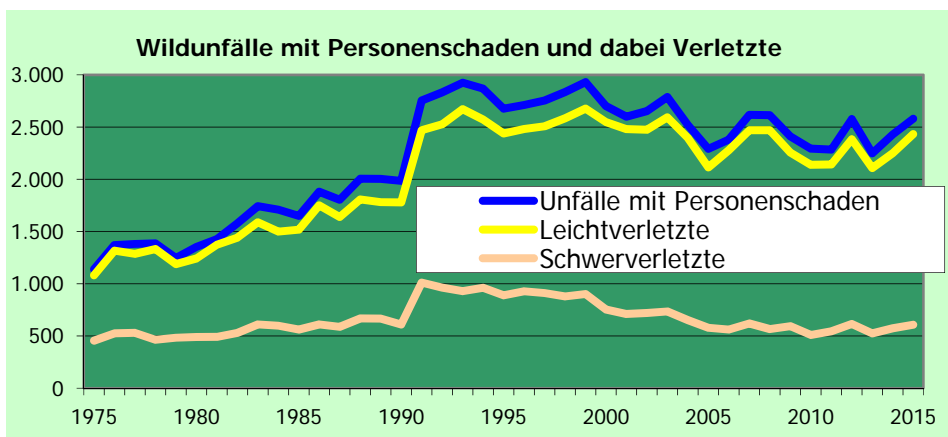

Tab. 9. 6

Wildunfälle¹

	Unfälle mit Personenschaden	Verunglückte insgesamt	Getötete	Schwer-verletzte	Leicht-verletzte
1975	1.139	1.555	19	455	1.081
1985	1.650	2.101	22	561	1.518
1990	1.985	2.413	25	609	1.779
1991 ²	2.754	3.512	31	1.011	2.470
1995	2.676	3.359	31	889	2.439
2000	2.701	3.319	18	753	2.548
2004	2.520	3.063	15	652	2.396
2005	2.291	2.706	14	578	2.114
2006	2.381	2.851	10	562	2.279
2007	2.617	3.109	20	619	2.470
2008	2.614	3.063	27	566	2.470
2009	2.411	2.863	13	594	2.256
2010	2.293	2.669	20	510	2.139
2011	2.284	2.706	20	545	2.141
2012	2.576	3.018	20	615	2.383
2013	2.249	2.639	7	525	2.107
2014	2.429	2.842	18	574	2.250
2015	2.580	3.054	13	608	2.433

¹⁾ Unfälle mit der Unfallursache "Wild auf der Fahrbahn"

²⁾ ab 1991 Gesamtdeutschland

Quelle: Statistisches Bundesamt