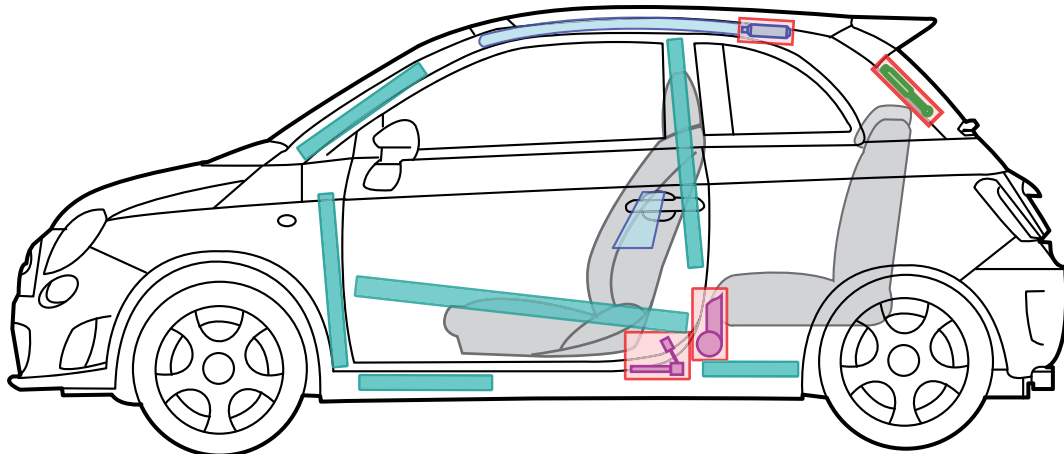

RETTUNGSDATENBLÄTTER

INHALTSVERZEICHNIS

ABARTH 500	1
ABARTH 695 TRIBUTO FERRARI	2
ABARTH GRANDE PUNTO	3
ABARTH PUNTO EVO	4

ABARTH 500

Legende

Airbag

Karosserie-
verstärkung

Airbag
Steuergerät

Gas-
generator

Batterie

Gurt-
straffer

Gasdruck-
dämpfer

Kraftstoff-
tank

ABARTH 695 TRIBUTO FERRARI

Legende

Airbag