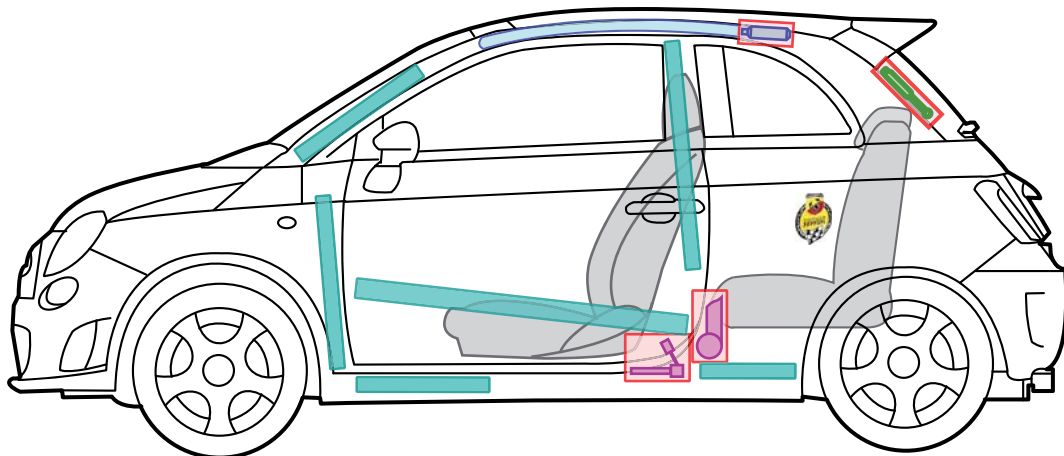

Gas-
generator

Batterie

Gurt-
straffer

Gasdruck-
dämpfer

Kraftstoff-
tank

ABARTH 695 TRIBUTO FERRARI

Legende

Airbag