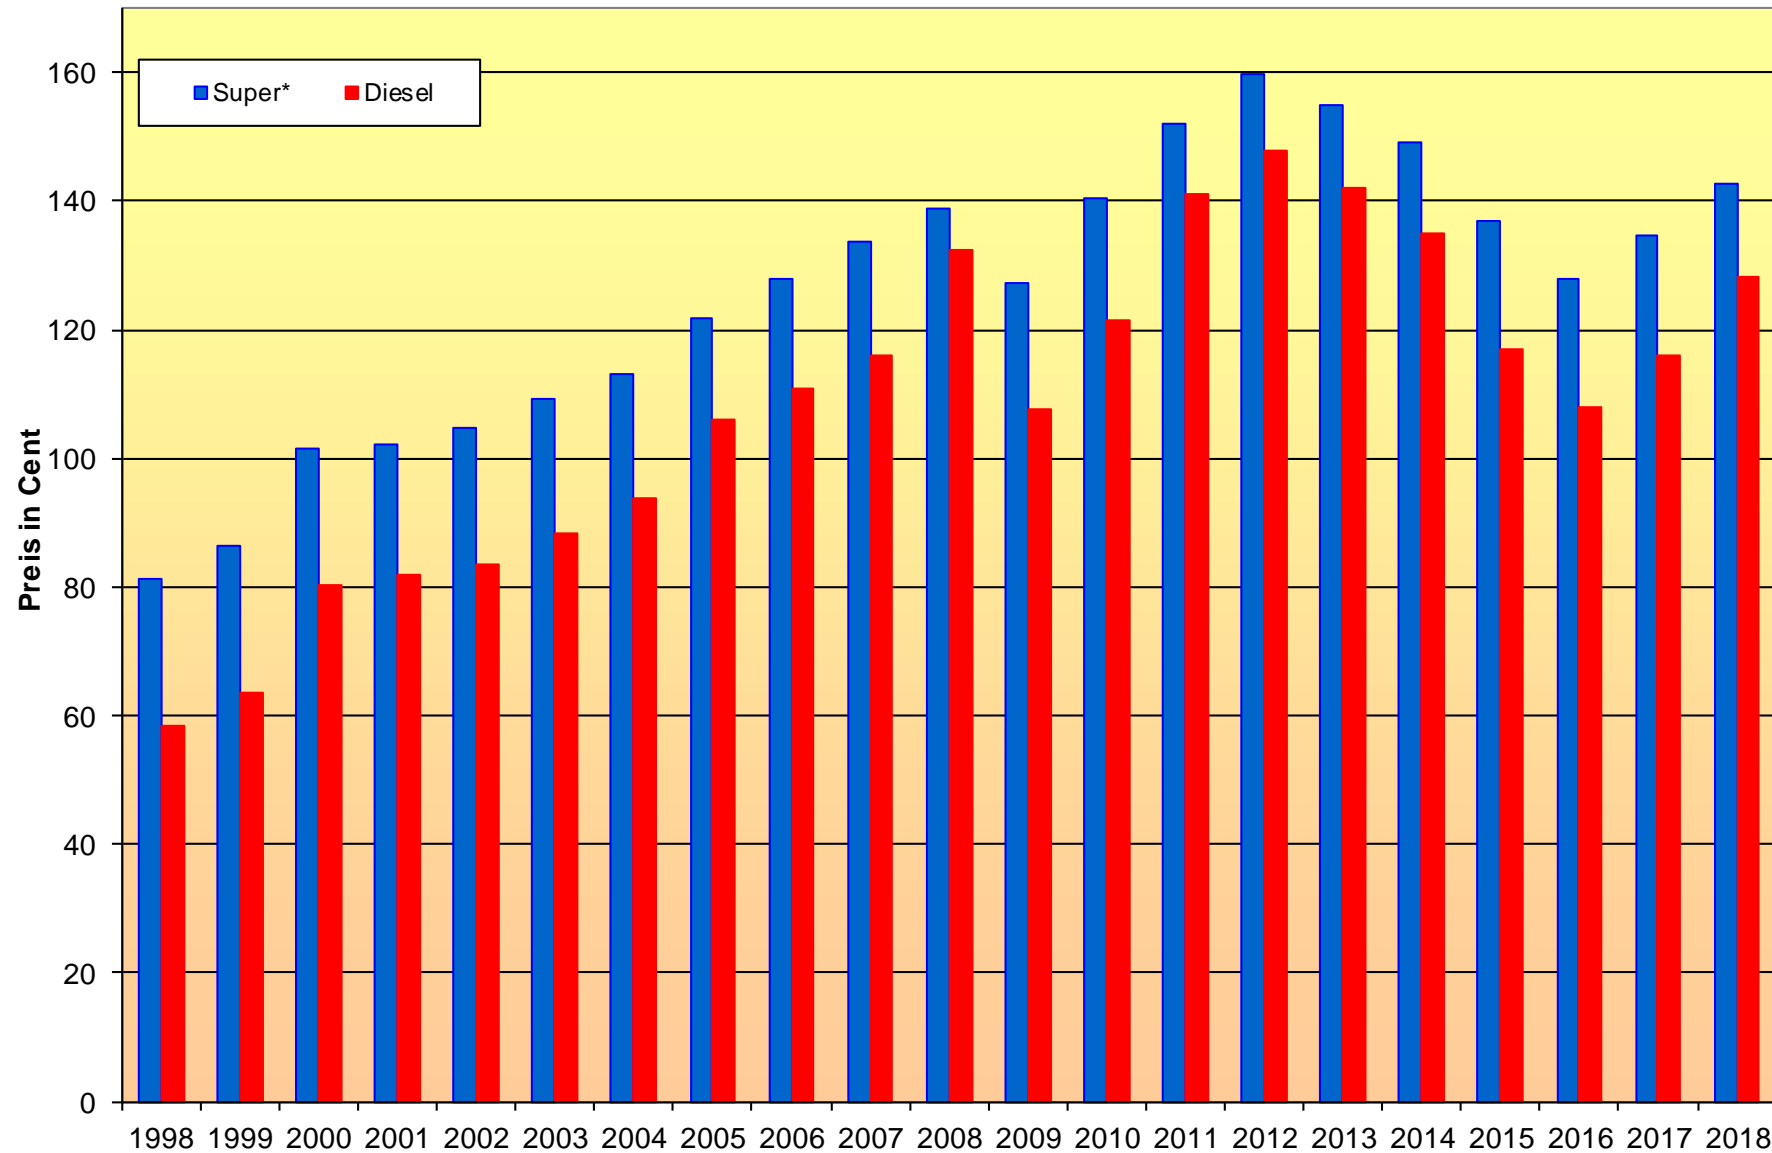

# Entwicklung der jährlichen Durchschnittspreise für Kraftstoffe in Deutschland

\* ab 01.03.11 Super E10