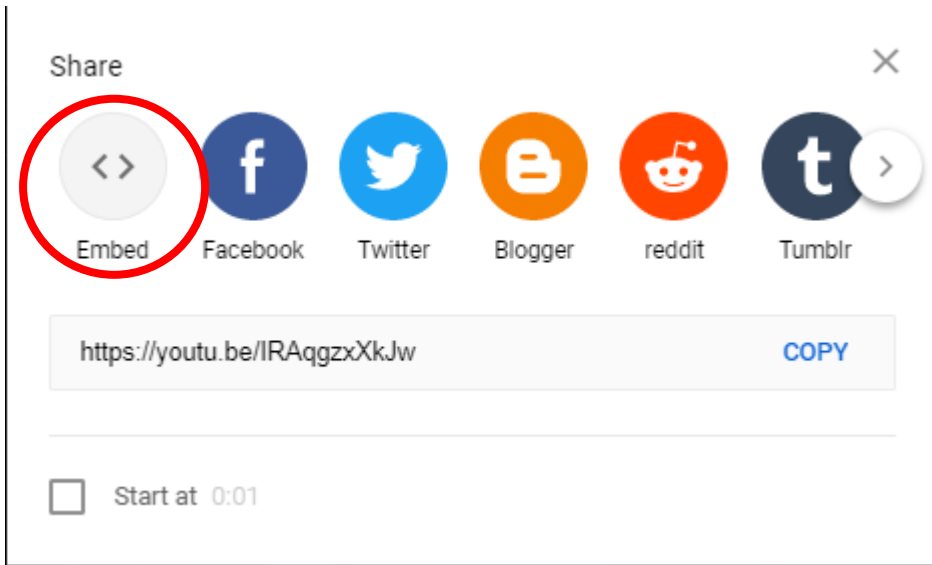

## Anleitung zur Einbindung auf der Website:

- YouTube-Video auswählen und anklicken:  
[https://www.youtube.com/playlist?list=PLCS1oXVspyCZ0MG7Jn2YHXo\\_zKGdpld6I](https://www.youtube.com/playlist?list=PLCS1oXVspyCZ0MG7Jn2YHXo_zKGdpld6I)
- Dann: Auf „Teilen“ klicken (Button steht direkt neben den Likes / Daumen)

- Danach öffnet sich folgendes Fenster: den ersten Button „Einbetten“ wählen – dann erscheint der Einbettungslink.

- Einbettungslink erscheint folgendermaßen:

- Der Link muss kopiert werden und auf der eigenen Homepage im CMS (Computer Management System) eingefügt werden. Danach erscheint automatisch der Link incl. Thumbnail (VorschauBild mit Abspielbutton) auf der Homepage der Fahrschule.