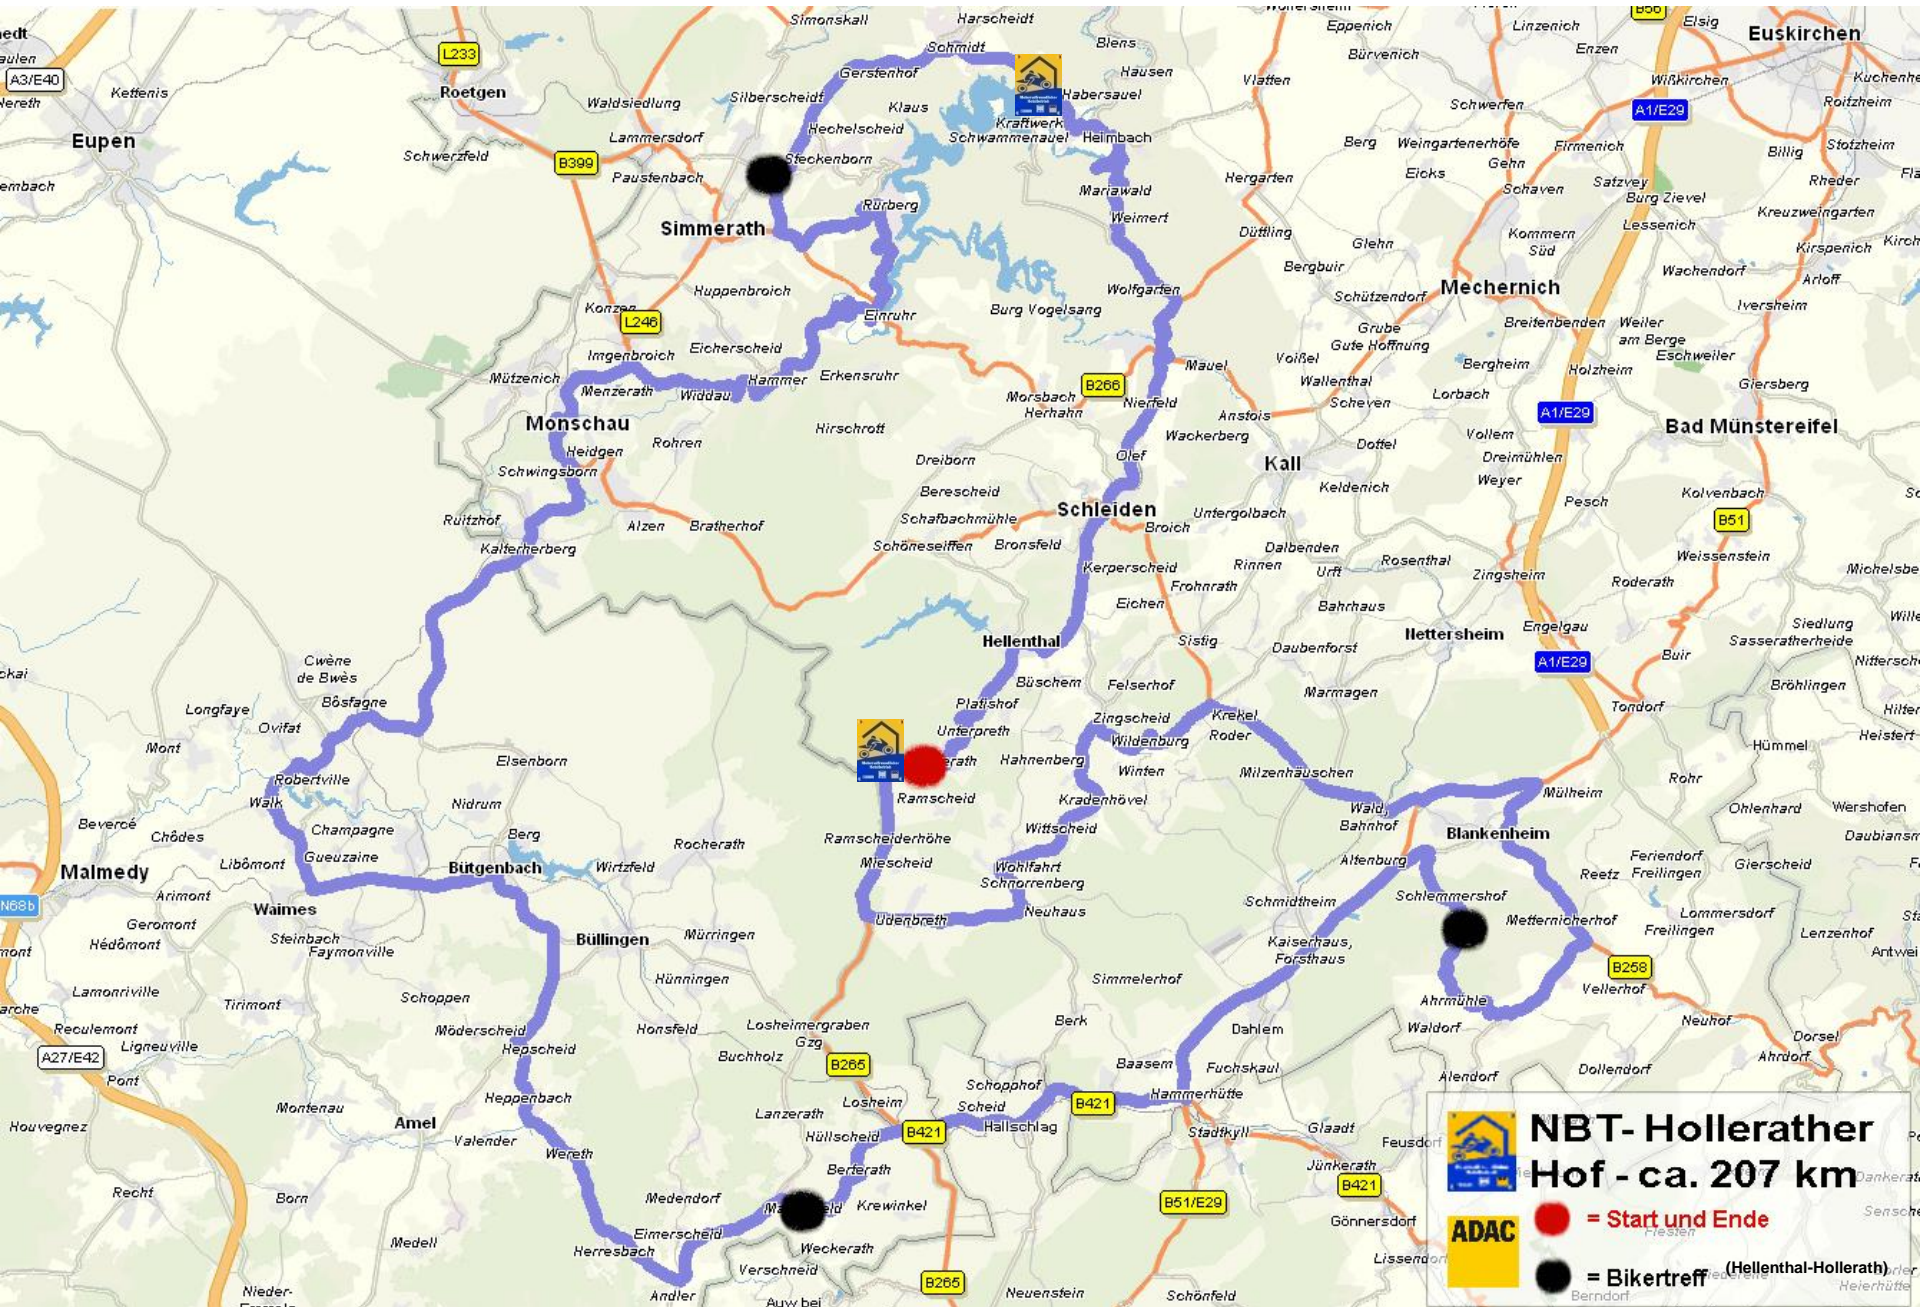

Reichshof
Niederhof
Diepenkausen
Geltum

 **NBT- Sauerländer
-Hof ca. 150 km**

 = Start und Ende

 = Bikertreff (Eslohe)

-  = Zum wilden Zimmermann
-  = Haus Wiesengrund

 **NBT-Hallenberg**
2 Hotels, 145 km

  = Start und Ende
 = Bikertreff

NBT - Hattingen
Avantgarde Hotel 240 km

ADAC

● = Start und Ende
● = Bikertreff

NBT- Waldhotel
Heiligenh. 216 km

 = Start und Ende
 A46/E41
 = Bikertreff

NBT-Diefenbach Heimbach - 220 km

-  = Start und Ende
-  = Bikertreff

NBT- Hollerather Hof - ca. 207 km

ADAC

● = Start und Ende

● = Bikertreff (Hellenthal-Hollerath)

**NBT- HotelVictoria
Hövelhof - 180 km**

-  = Start und Ende
-  = Bikertreff

NBT- Berkenbaum
Kierspe ca. 230 km
 Gladenbach

 **NBT - Hotel zur Traube**
in Velbert ca. 207 km

 **ADAC**

-  = Start und Ende
-  = Bikertreff

5 km

- 1 Hotel Engemann Kurve
- 2 Hotel Winterberg Resort
- 3 Hotel Zum Kreuzberg
- 4 Landhotel Mühlengrund
- 5 Dorint Hotel & Sportresort
- 6 Der Schöne Asten
- 7 Landgasthaus Wüllner Touristik