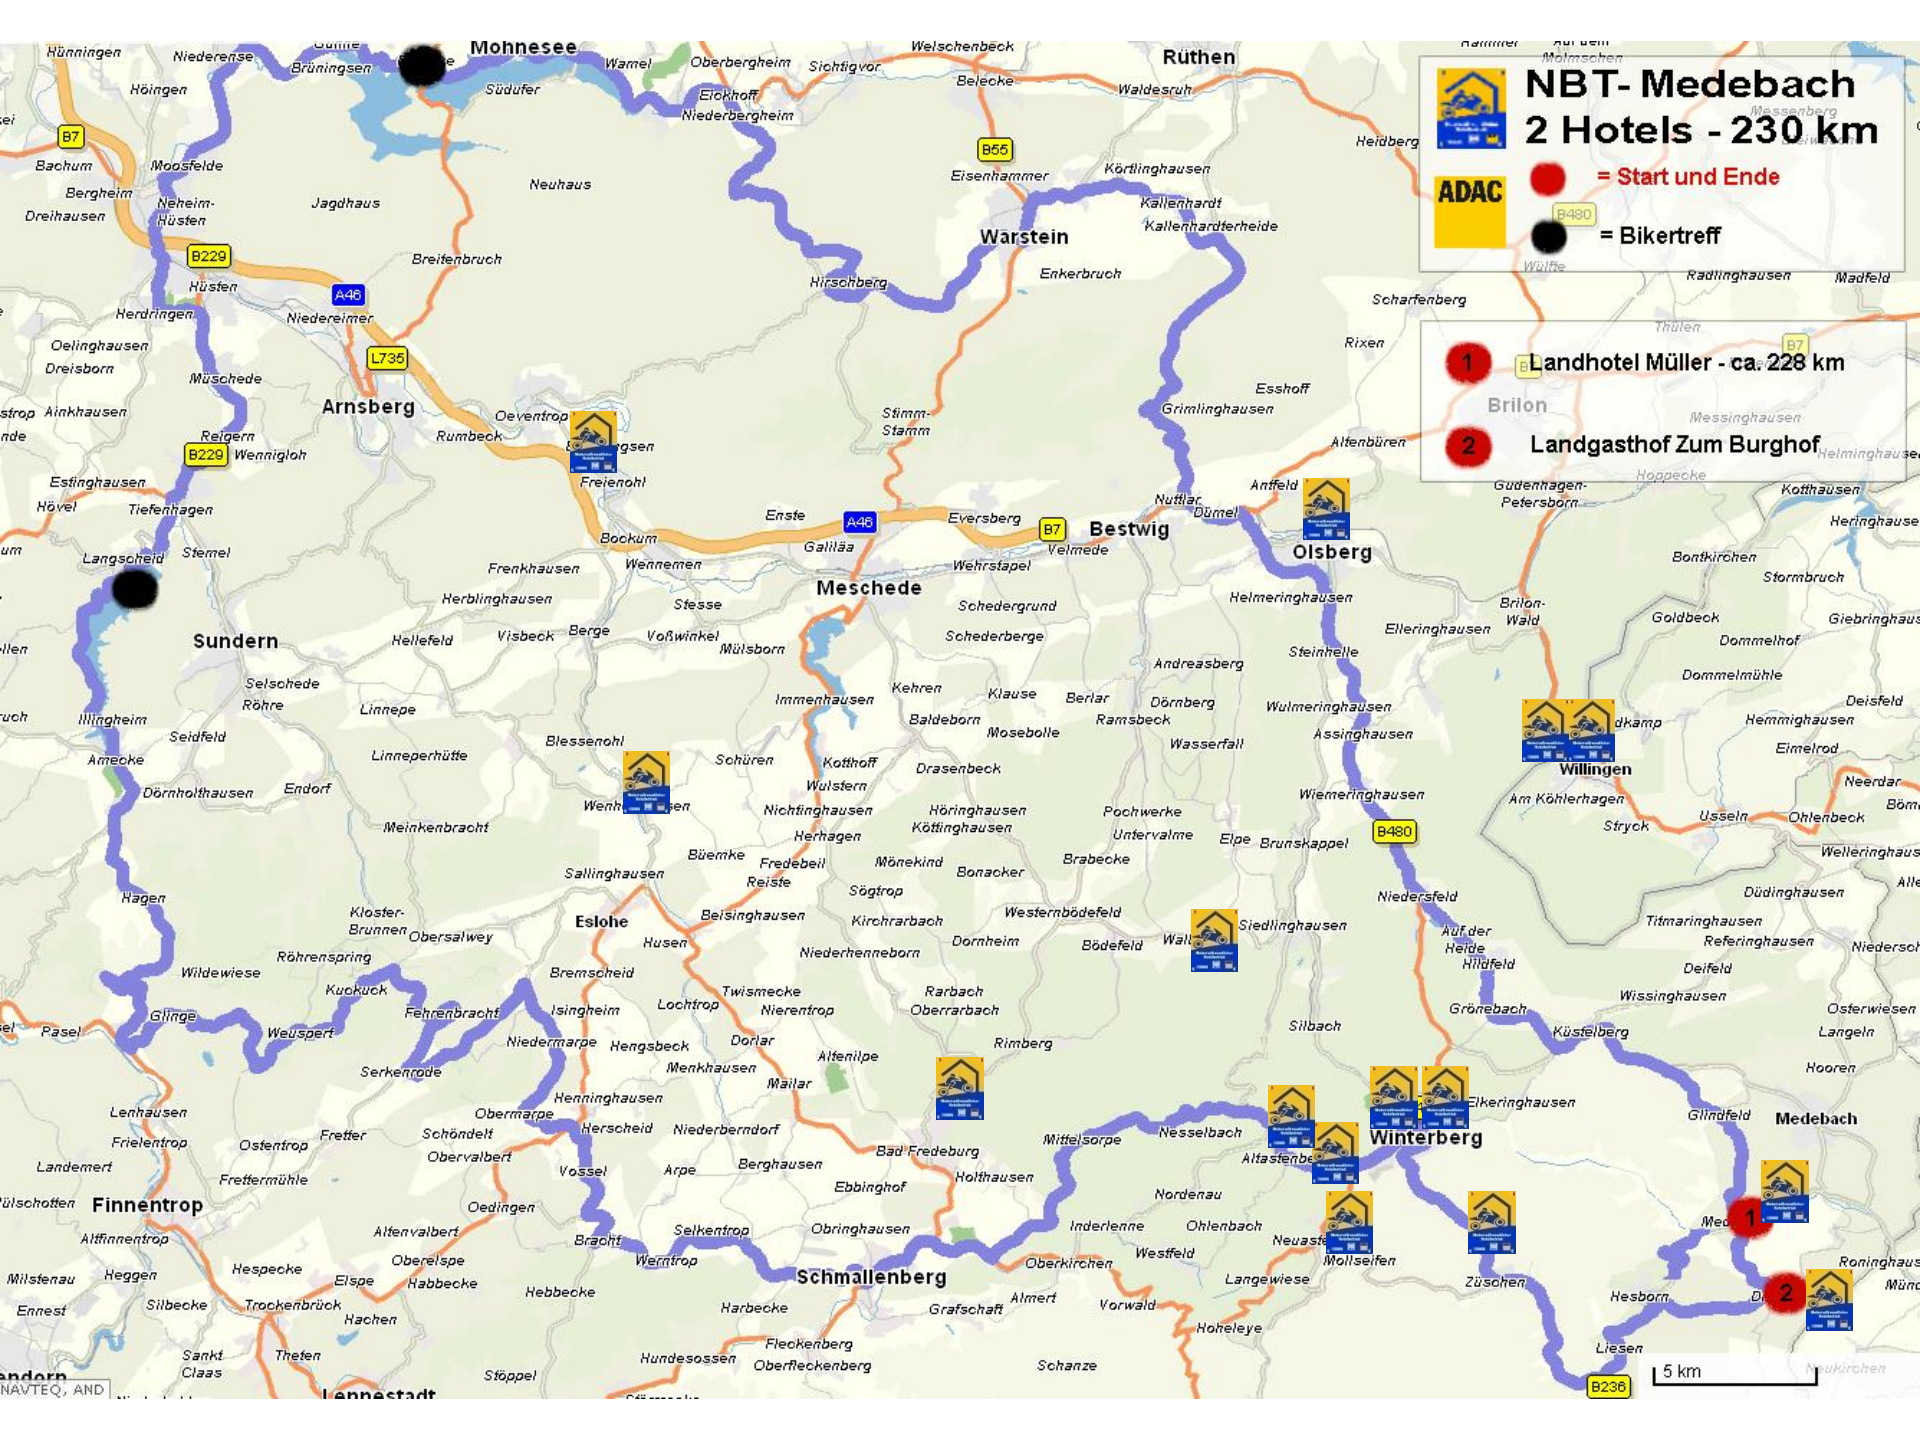

NBT- Hollerather Hof - ca. 207 km

ADAC

● = Start und Ende

● = Bikertreff (Hellenthal-Hollerath)

**NBT- HotelVictoria
Hövelhof - 180 km**

-  = Start und Ende
-  = Bikertreff

NBT- Berkenbaum
Kierspe ca. 230 km
 Gladenbach

ADAC ● = Start und Ende
 Bad Endbach

● = Bikertreff

NBT-Maritim
 ca. 194 km

ADAC  = Start und Ende

 = Start und Ende

 = Bikertreff (Königswinter)

Mayen

NBT- Medebach 2 Hotels - 230 km

= Start und Ende
 = Bikertreff

1

Landhotel Müller - ca. 228 km

2

Landgasthof Zum Burghof

5 km

NBT- Luckai
Meschede 216 km

 = Start und Ende
 = Bikertreff

 **NBT - Hotel zur Traube**
in Velbert ca. 207 km

 **ADAC**

-  = Start und Ende
-  = Bikertreff

5 km

- 1 Hotel Engemann Kurve
- 2 Hotel Winterberg Resort
- 3 Hotel Zum Kreuzberg
- 4 Landhotel Mühlengrund
- 5 Dorint Hotel & Sportresort
- 6 Der Schöne Asten
- 7 Landgasthaus Wüllner Touristik