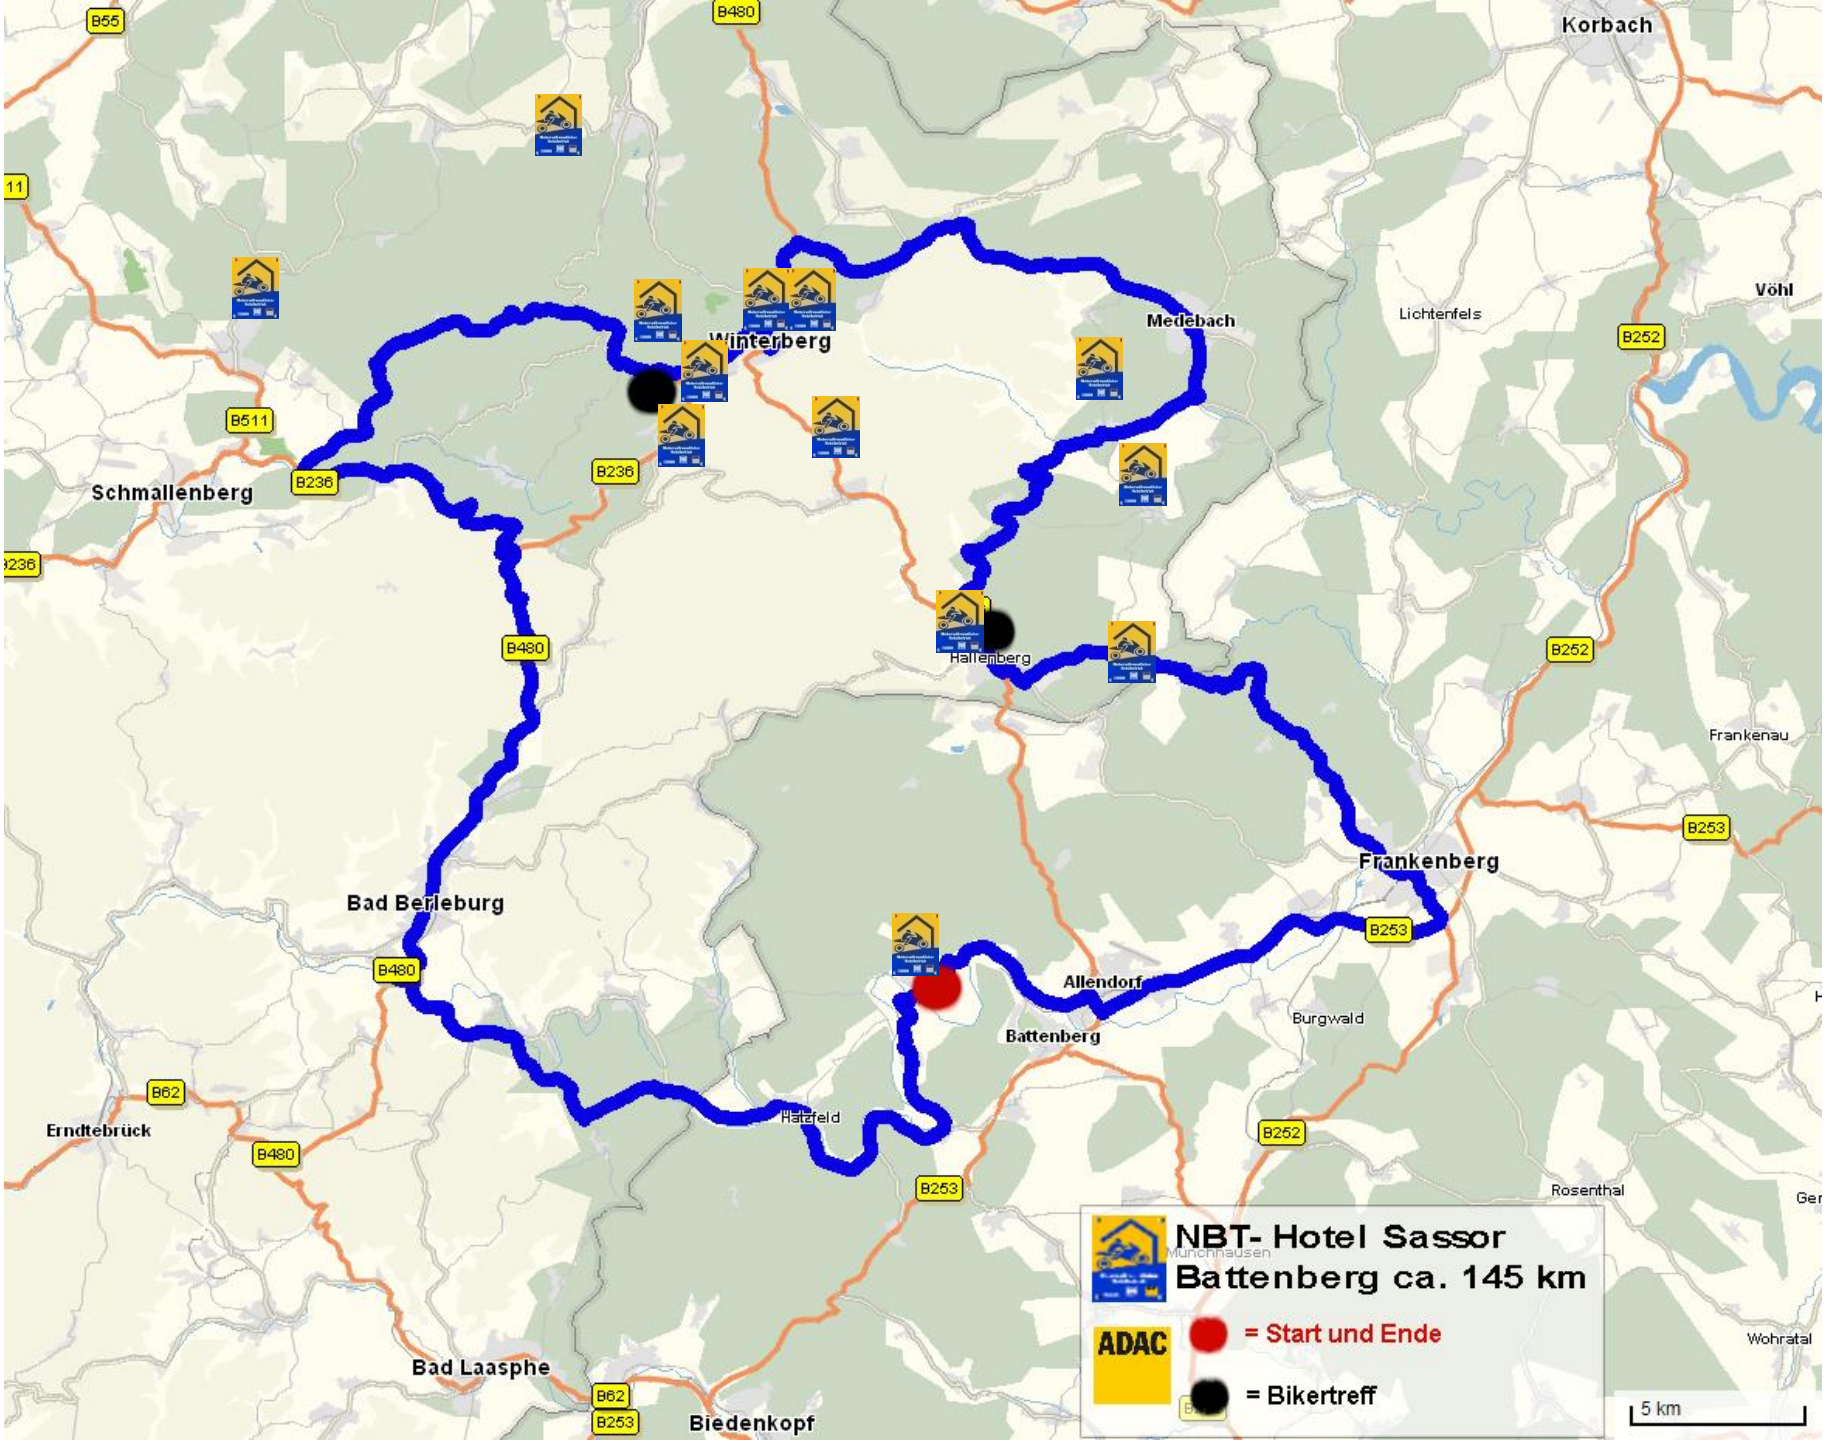

NBT - Ahaus Ahauser Land- & Golfhotel 207 km

Start und Ende

Bikertreff

NBT- Hanse Hotel Attendorf, 236 km

 **ADAC**

-  = Start und Ende
Holzwickede
-  = Bikertreff

NBT- Bad Fredeburg

Hotel Kleins Wiese, 236 km

- = Start und Ende
Holzwickede
- = Bikertreff

NBT-Gh. Schmidt Bad Lipp., 181 km

ADAC ● = Start und Ende
● = Bikertreff

 **NBT- Hotel Sassor**
Münchhausen
Battenberg ca. 145 km

-   = Start und Ende
-  = Bikertreff

Haan
210 km
Start-Ziel

Hilden
Pungshaus
Merscheid
Ohligs
L288
Wiefeldjok
Erika-Siedlung
Richrath

Langenfeld
Reusrath
Giesenberg
Voigtslach
Rheindorf
Bürrig
L108
Alkenrath

Leverkusen
Merkenich
Weidenpesch
Nippes
Buchforst
Merheim Brück

 **NBT - Hotel zur Traube**
in Velbert ca. 207 km

 **ADAC**

-  = Start und Ende
-  = Bikertreff

5 km

- 1 Hotel Engemann Kurve
- 2 Hotel Winterberg Resort
- 3 Hotel Zum Kreuzberg
- 4 Landhotel Mühlengrund
- 5 Dorint Hotel & Sportresort
- 6 Der Schöne Asten
- 7 Landgasthaus Wüllner Touristik