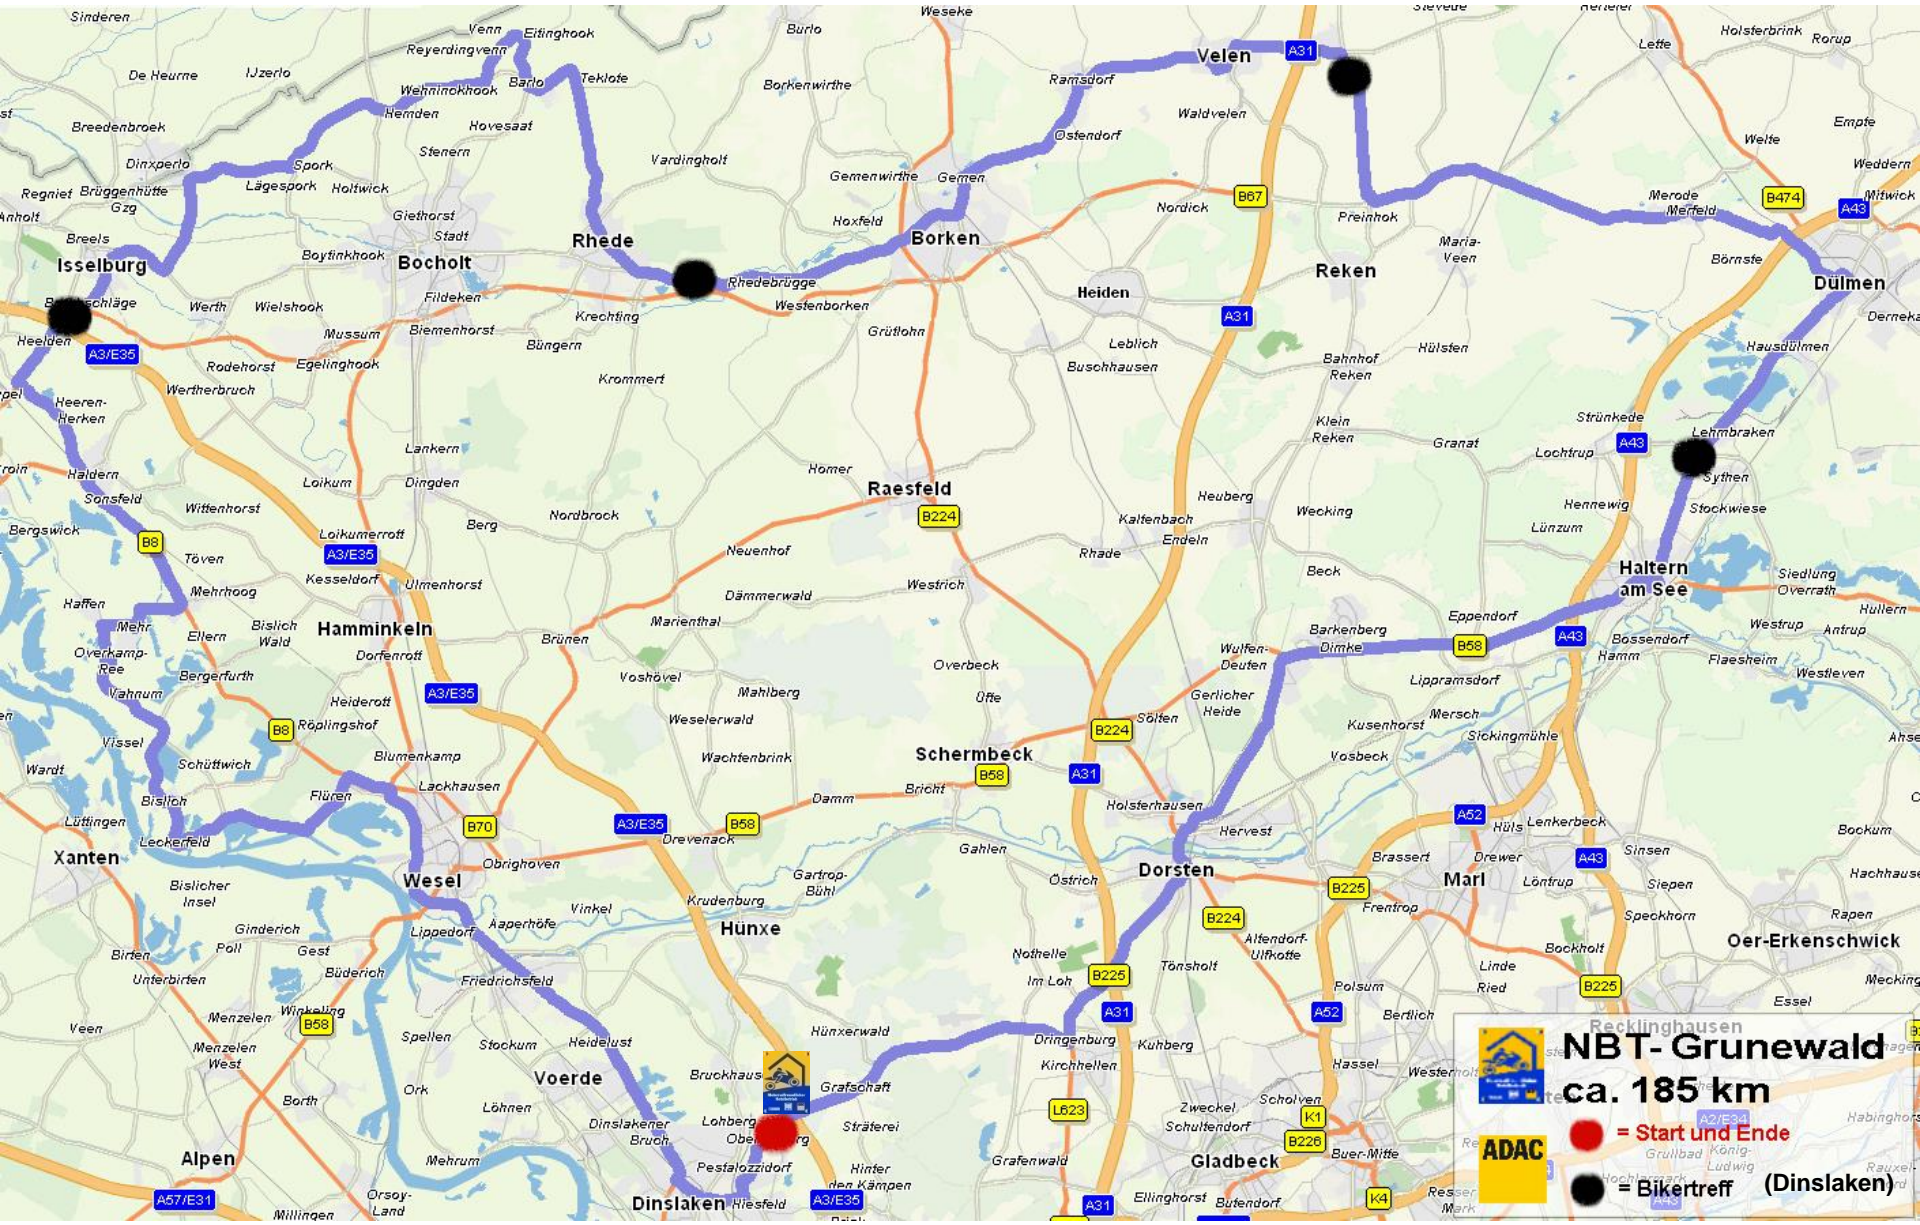

NBT - Ahaus Ahauser Land- & Golfhotel 207 km

Start und Ende

Bikertreff

NBT- Hanse Hotel Attendorf, 236 km

 **ADAC**

-  = Start und Ende
Holzwickede
-  = Bikertreff

NBT- Bad Fredeburg

Hotel Kleins Wiese, 236 km

- = Start und Ende
Holzwickede
- = Bikertreff

NBT-Gh. Schmidt Bad Lipp., 181 km

ADAC ● = Start und Ende
● = Bikertreff

 **NBT- Hotel Sassor**
Münchhausen
Battenberg ca. 145 km

-   = Start und Ende
-  = Bikertreff

5 km

NBT- Grunewald
 ca. 185 km
 ● = Start und Ende
 ● = Bikertreff (Dinslaken)

NBT - Schildsheide
Schalksmühle
ca. 210 km

ADAC

- = Start und Ende
- = Bikertreff

Mettmann
Schöller
Lünenbeck, Nützenberg
Lichtenplatz
L417/L419
Laaken
Brambecke
Sondern
Vormbaum
Filde
Altenbrecke
Liescheid
Eggelsberg
Hulsberg
Wehberg
Buckelsfeld
Eichholz
Nied
Ossenber
Breitenstü

Haan
210 km
Start-Ziel

Hilden
Pungshaus
Merscheid
Ohligs
L288
Wiefeldjok
Erika-Siedlung
Richrath

Langenfeld
Reusrath
Giesenberg
Voigtslach
Rheindorf
Bürrig
L108
Alkenrath

Leverkusen
Merkenich
Weidenpesch
Nippes
Buchforst
Merheim Brück