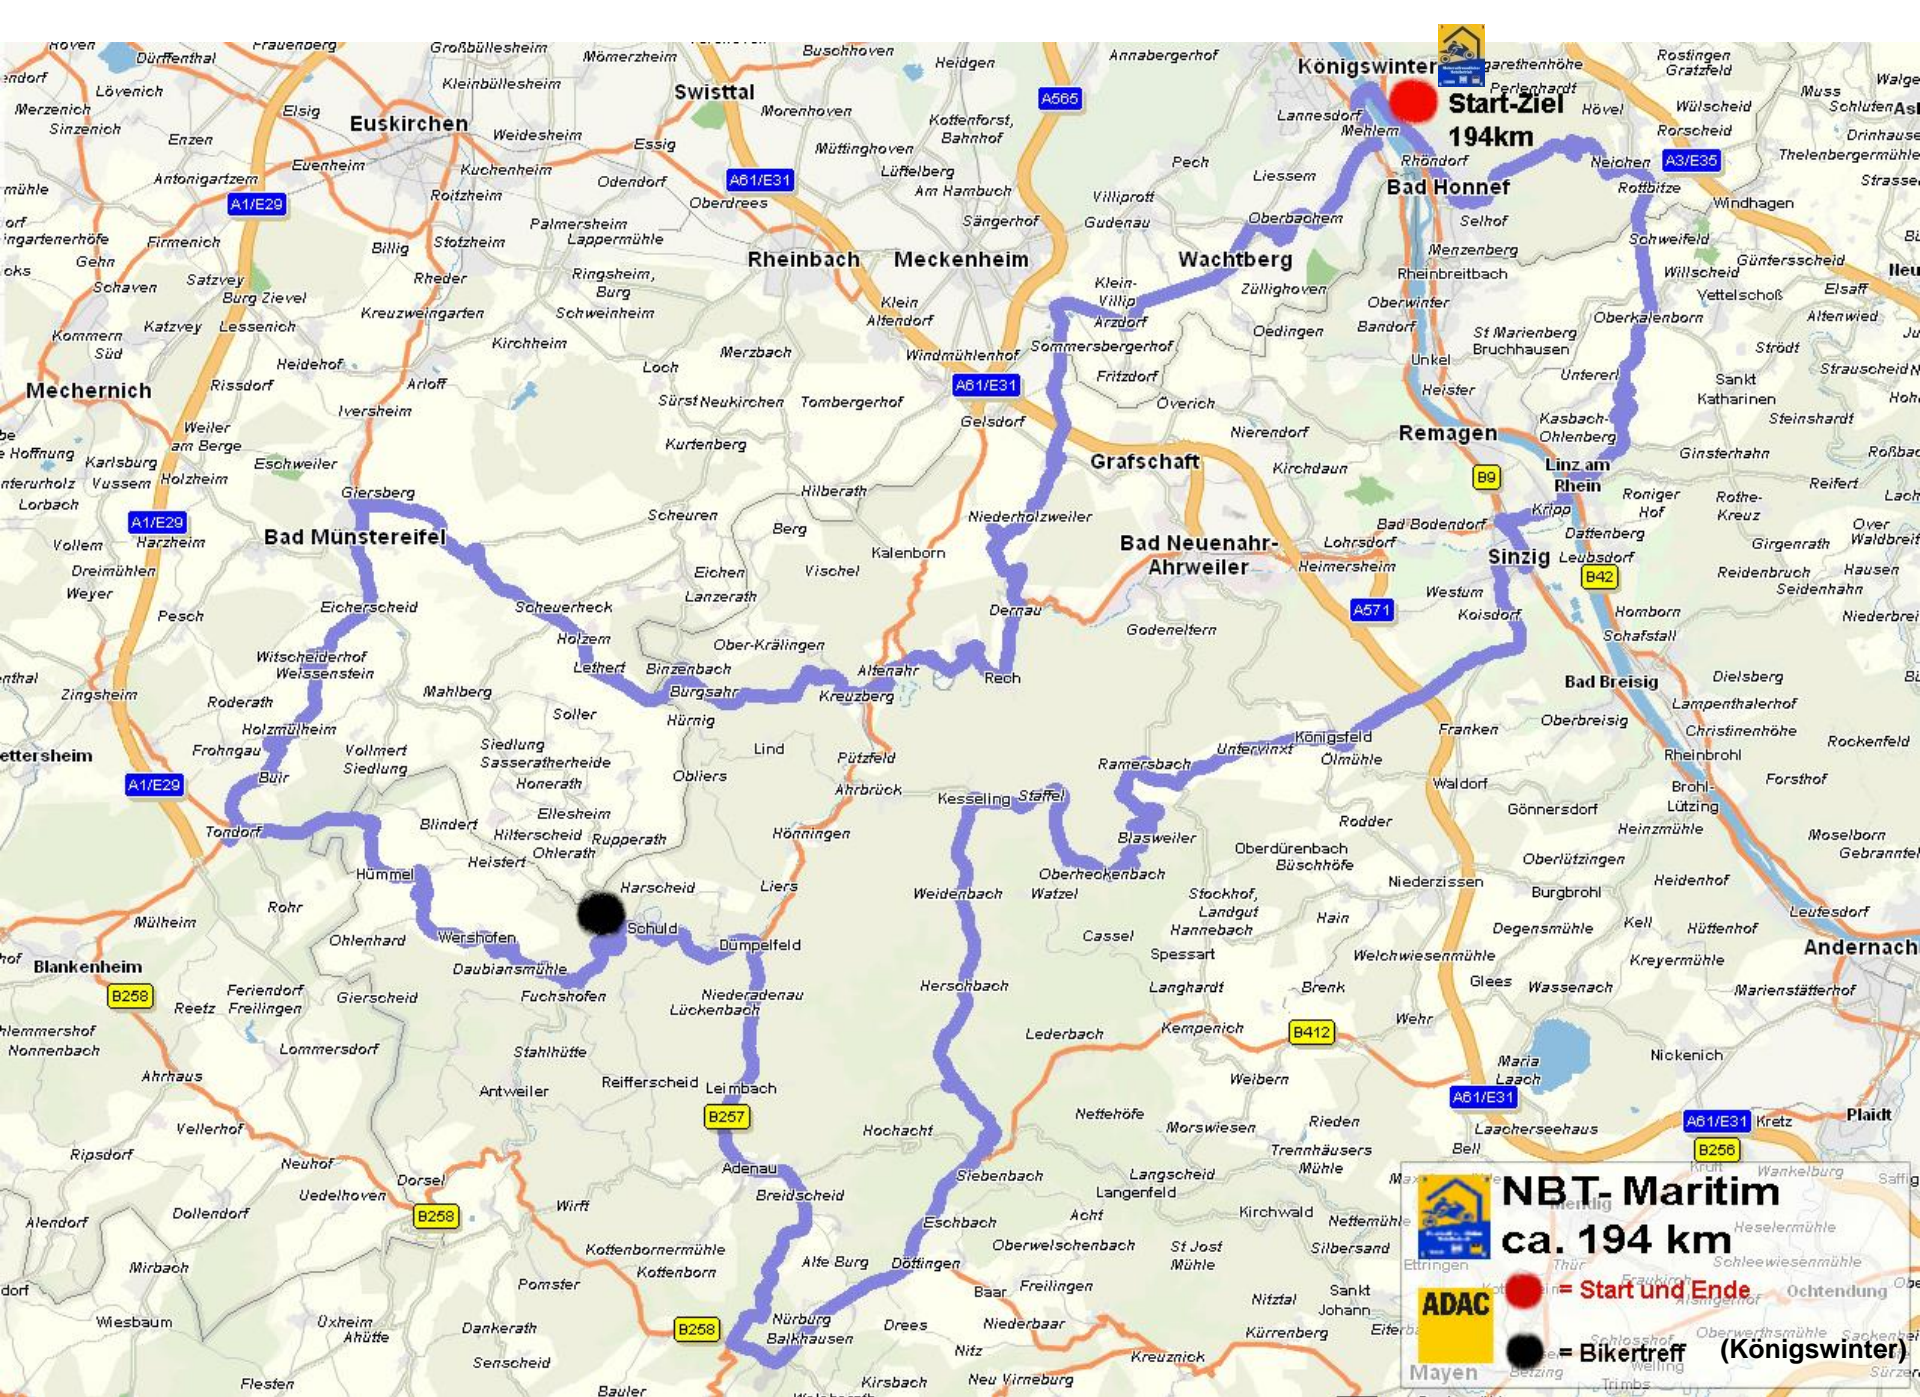

NBT - Hattingen
Avantgarde Hotel 240 km

ADAC

● = Start und Ende
● = Bikertreff

NBT- Waldhotel
Heiligenh. 216 km

 = Start und Ende
 A46/E41
 = Bikertreff

NBT-Diefenbach Heimbach - 220 km

-  = Start und Ende
-  = Bikertreff

NBT- Hollerather Hof - ca. 207 km

ADAC

● = Start und Ende

● = Bikertreff (Hellenthal-Hollerath)

**NBT- HotelVictoria
Hövelhof - 180 km**

-  = Start und Ende
-  = Bikertreff

NBT- Berkenbaum
Kierspe ca. 230 km
 Gladenbach

ADAC ● = Start und Ende
 Bad Endbach

● = Bikertreff

NBT-Maritim
 ca. 194 km

ADAC  = Start und Ende

 = Start und Ende

 = Bikertreff (Königswinter)

Mayen

NBT- Medebach 2 Hotels - 230 km

= Start und Ende
 = Bikertreff

1

Landhotel Müller - ca. 228 km

2

Landgasthof Zum Burghof

5 km

NBT- Luckai
Meschede 216 km

 = Start und Ende
 = Bikertreff