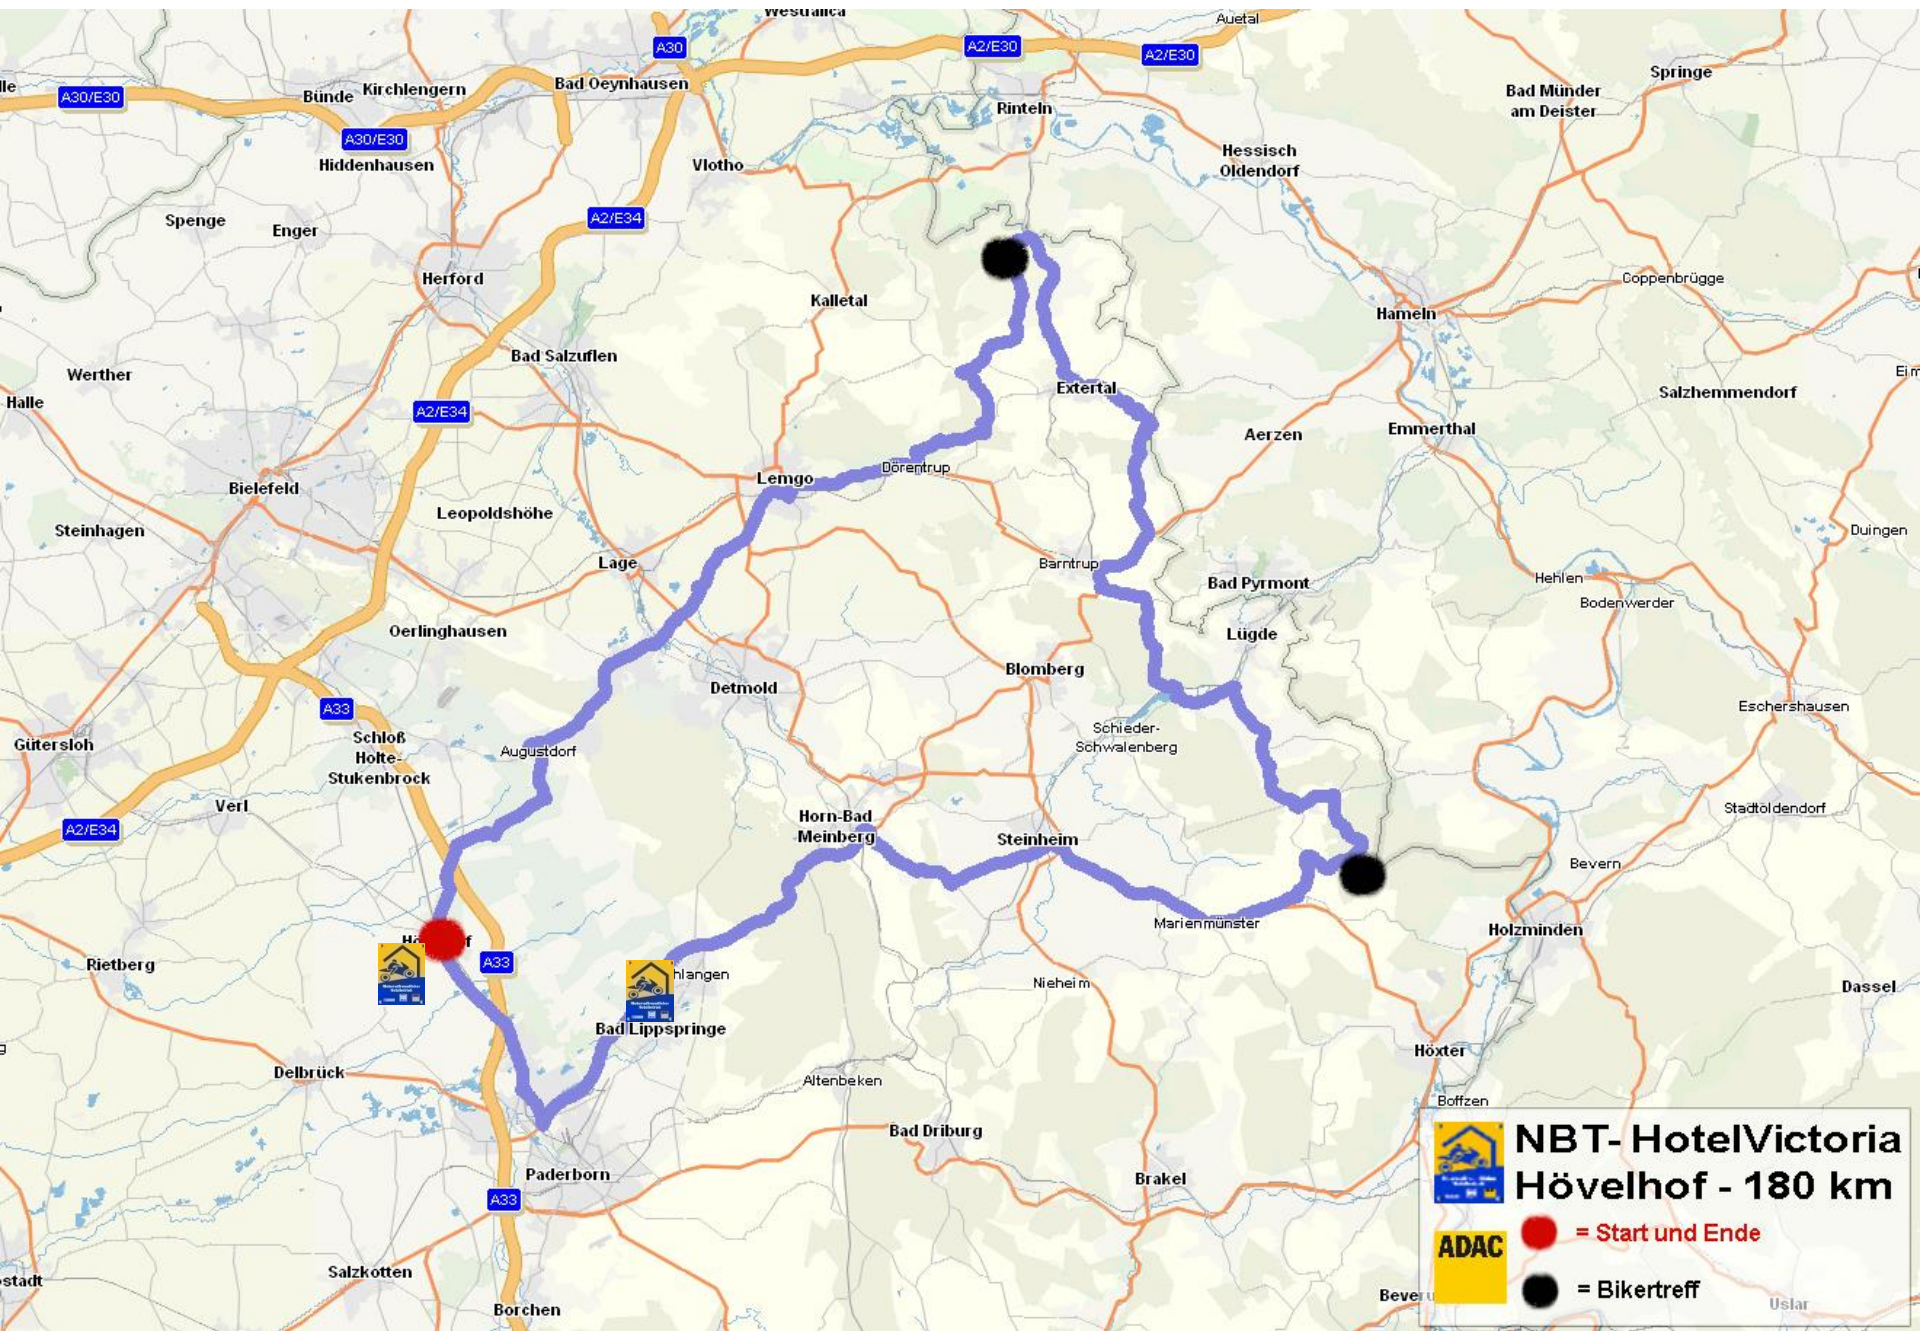

Reichshof
Niederhof
Diepenkausen
Geltum

 **NBT- Sauerländer
-Hof ca. 150 km**

 = Start und Ende

 = Bikertreff (Eslohe)

-  = Zum wilden Zimmermann
-  = Haus Wiesengrund

 **NBT-Hallenberg**
2 Hotels, 145 km

  = Start und Ende
 = Bikertreff

NBT - Hattingen
Avantgarde Hotel 240 km

ADAC

● = Start und Ende
● = Bikertreff

NBT- Waldhotel
Heiligenh. 216 km

 = Start und Ende
 A46/E41
 = Bikertreff

NBT-Diefenbach Heimbach - 220 km

-  = Start und Ende
-  = Bikertreff

NBT- Hollerather Hof - ca. 207 km

ADAC

● = Start und Ende

● = Bikertreff (Hellenthal-Hollerath)

**NBT- HotelVictoria
Hövelhof - 180 km**

-  = Start und Ende
-  = Bikertreff

NBT- Berkenbaum
Kierspe ca. 230 km
 Gladenbach

ADAC ● = Start und Ende
 Bad Endbach

● = Bikertreff

NBT-Maritim
 ca. 194 km

ADAC  = Start und Ende

 = Start und Ende

 = Bikertreff (Königswinter)

Mayen

NBT- Medebach 2 Hotels - 230 km