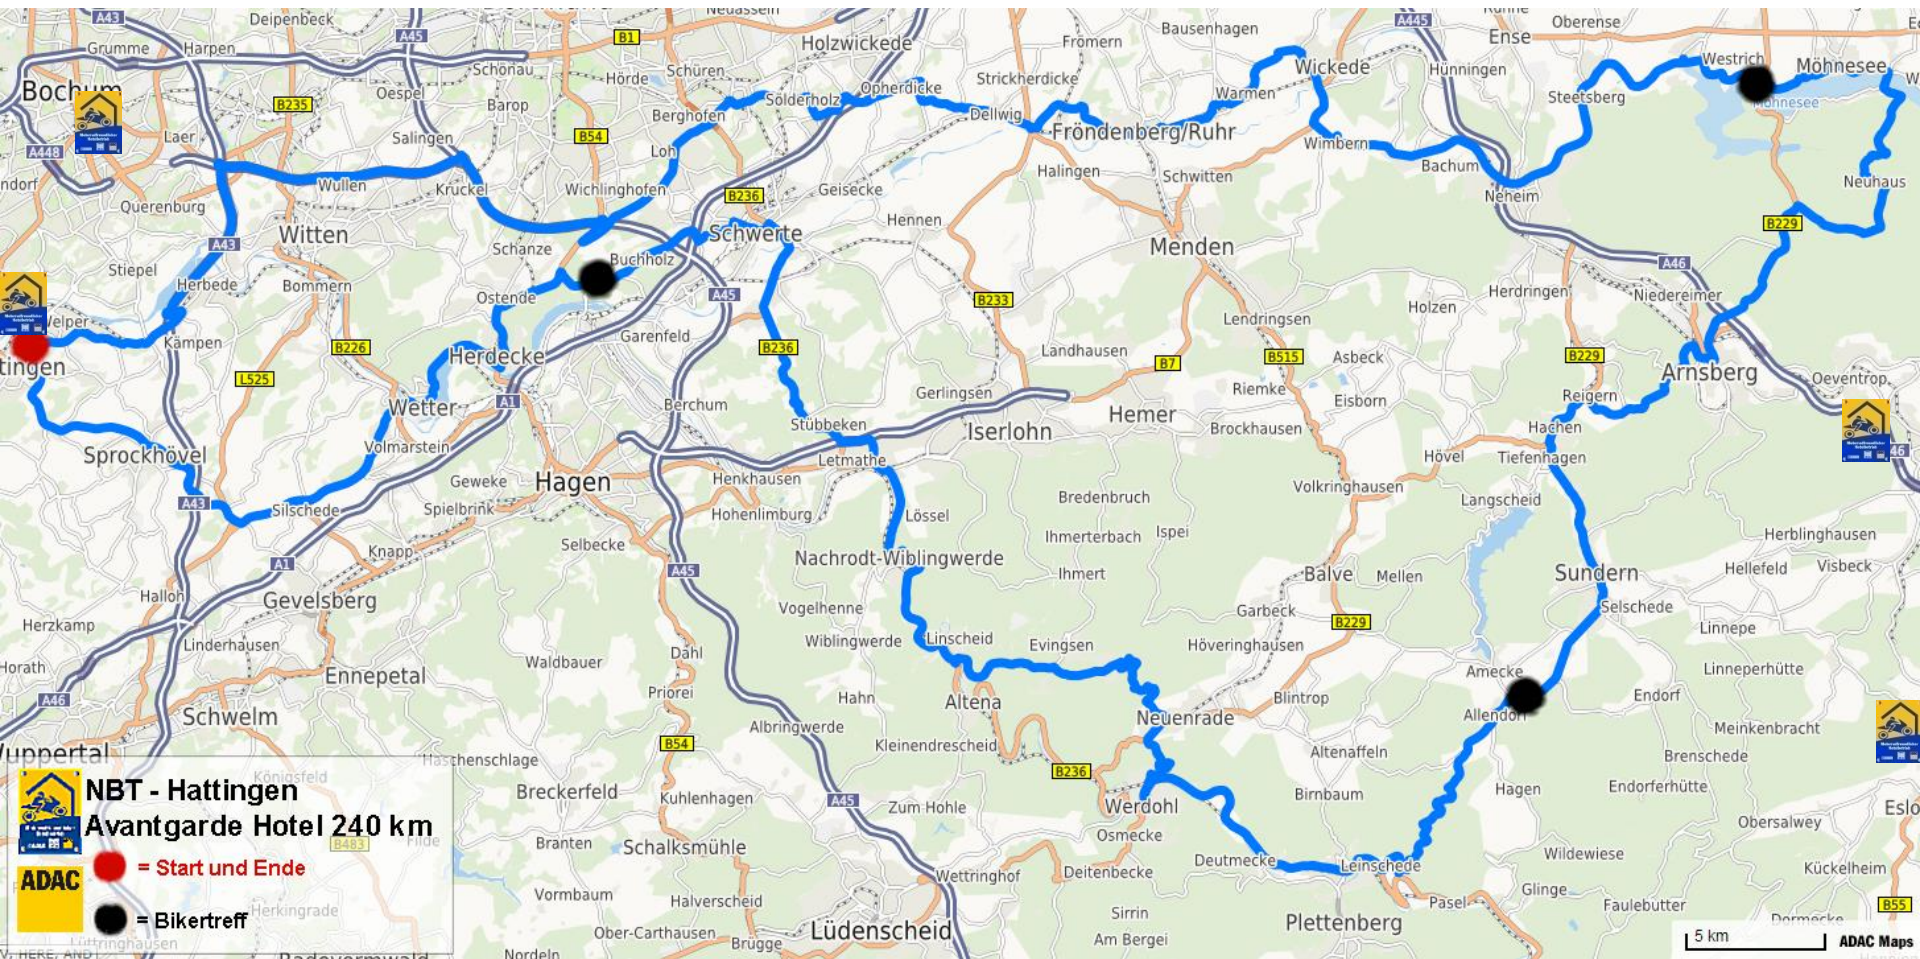

Reichshof
Niederhof
Diepenkausen
Geltum

 **NBT- Sauerländer
-Hof ca. 150 km**

 = Start und Ende

 = Bikertreff (Eslohe)

-  = Zum wilden Zimmermann
-  = Haus Wiesengrund

 **NBT-Hallenberg**
2 Hotels, 145 km

  = Start und Ende
 = Bikertreff

NBT - Hattingen
Avantgarde Hotel 240 km

ADAC

● = Start und Ende
● = Bikertreff

NBT- Waldhotel
Heiligenh. 216 km

 = Start und Ende
 A46/E41
 = Bikertreff

NBT-Diefenbach Heimbach - 220 km

-  = Start und Ende
-  = Bikertreff

NBT- Hollerather Hof - ca. 207 km

ADAC

● = Start und Ende

● = Bikertreff (Hellenthal-Hollerath)

**NBT- HotelVictoria
Hövelhof - 180 km**

-  = Start und Ende
-  = Bikertreff

NBT- Berkenbaum
Kierspe ca. 230 km
 Gladenbach

 **NBT - Hotel zur Traube**
in Velbert ca. 207 km

 **ADAC**

-  = Start und Ende
-  = Bikertreff

5 km

- 1 Hotel Engemann Kurve
- 2 Hotel Winterberg Resort
- 3 Hotel Zum Kreuzberg
- 4 Landhotel Mühlengrund
- 5 Dorint Hotel & Sportresort
- 6 Der Schöne Asten
- 7 Landgasthaus Wüllner Touristik