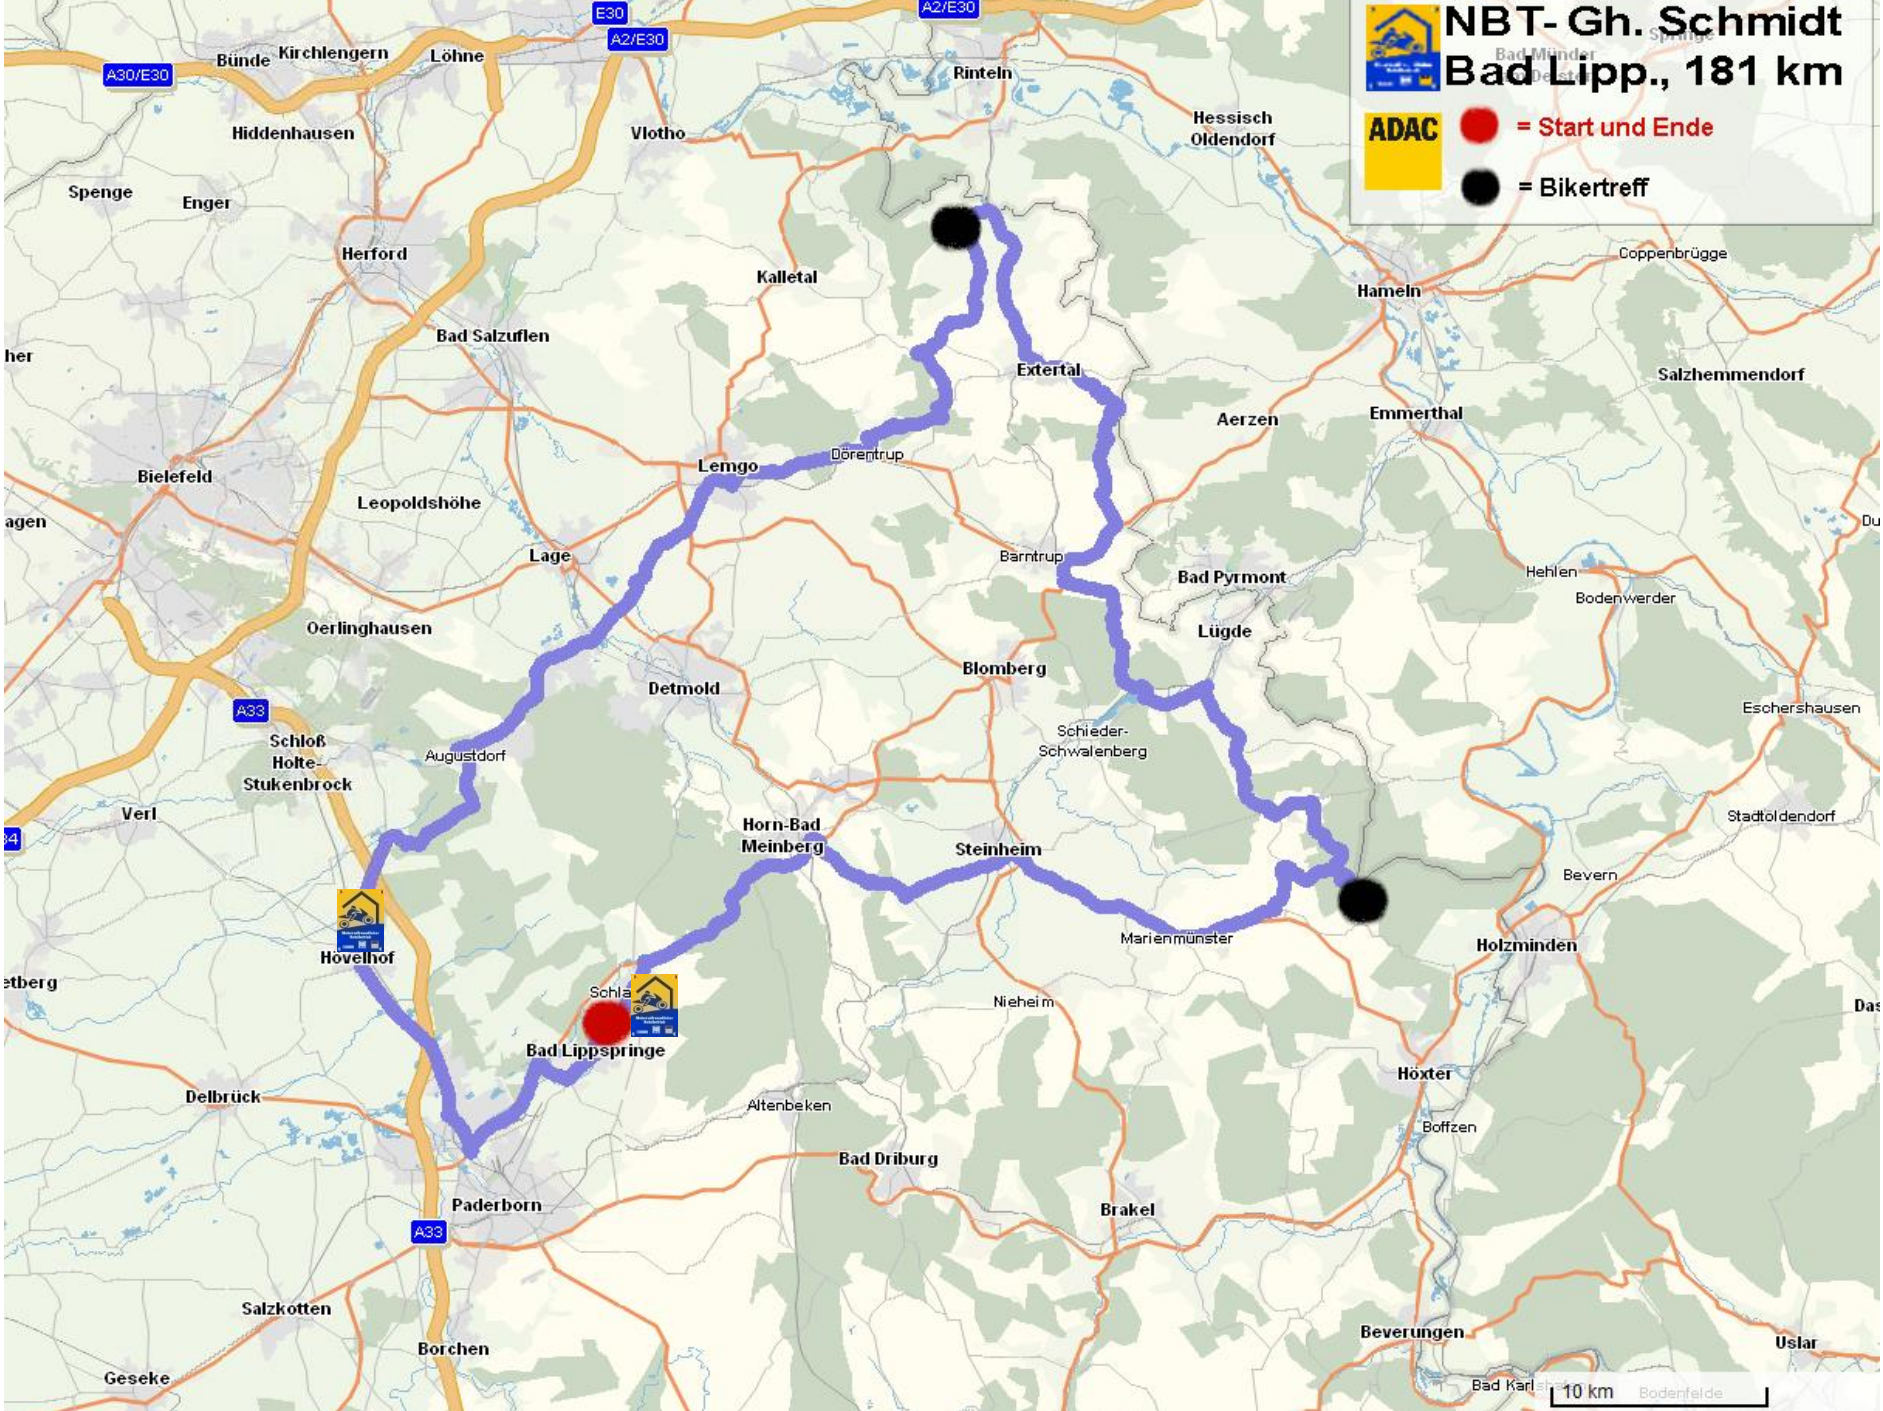

NBT - Ahaus Ahauser Land- & Golfhotel 207 km

Start und Ende

Bikertreff

NBT- Hanse Hotel Attendorf, 236 km

 **ADAC**

-  = Start und Ende
Holzwickede
-  = Bikertreff

NBT- Bad Fredeburg

Hotel Kleins Wiese, 236 km

- = Start und Ende
Holzwickede
- = Bikertreff

NBT-Gh. Schmidt Bad Lipp., 181 km

ADAC ● = Start und Ende
● = Bikertreff

 **NBT- Hotel Sassor**
Münchhausen
Battenberg ca. 145 km

-   = Start und Ende
-  = Bikertreff

5 km

NBT- Grunewald
 ca. 185 km
 ● = Start und Ende
 ● = Bikertreff (Dinslaken)

NBT - Schildsheide
Schalksmühle
ca. 210 km

ADAC

- = Start und Ende
- = Bikertreff

Mettmann
Schöller
Lünenbeck, Nützenberg
Lichtenplatz
L417/L419
Laaken
Brambecke
Sondern
Vormbaum
Filde
Altenbrecke
Liescheid
Eggelsberg
Hulsberg
Wehberg
Buckelsfeld
Eichholz
Nied
Ossenber
Breitenstü

Haan
210 km
Start-Ziel

Hilden
Pungshaus
Merscheid
Ohligs
L288
Wiefeldjok
Erika-Siedlung
Richrath

Langenfeld
Reusrath
Giesenberg
Voigtslach
Rheindorf
Bürrig
L108
Alkenrath

Leverkusen
Merkenich
Weidenpesch
Nippes
Buchforst
Merheim Brück