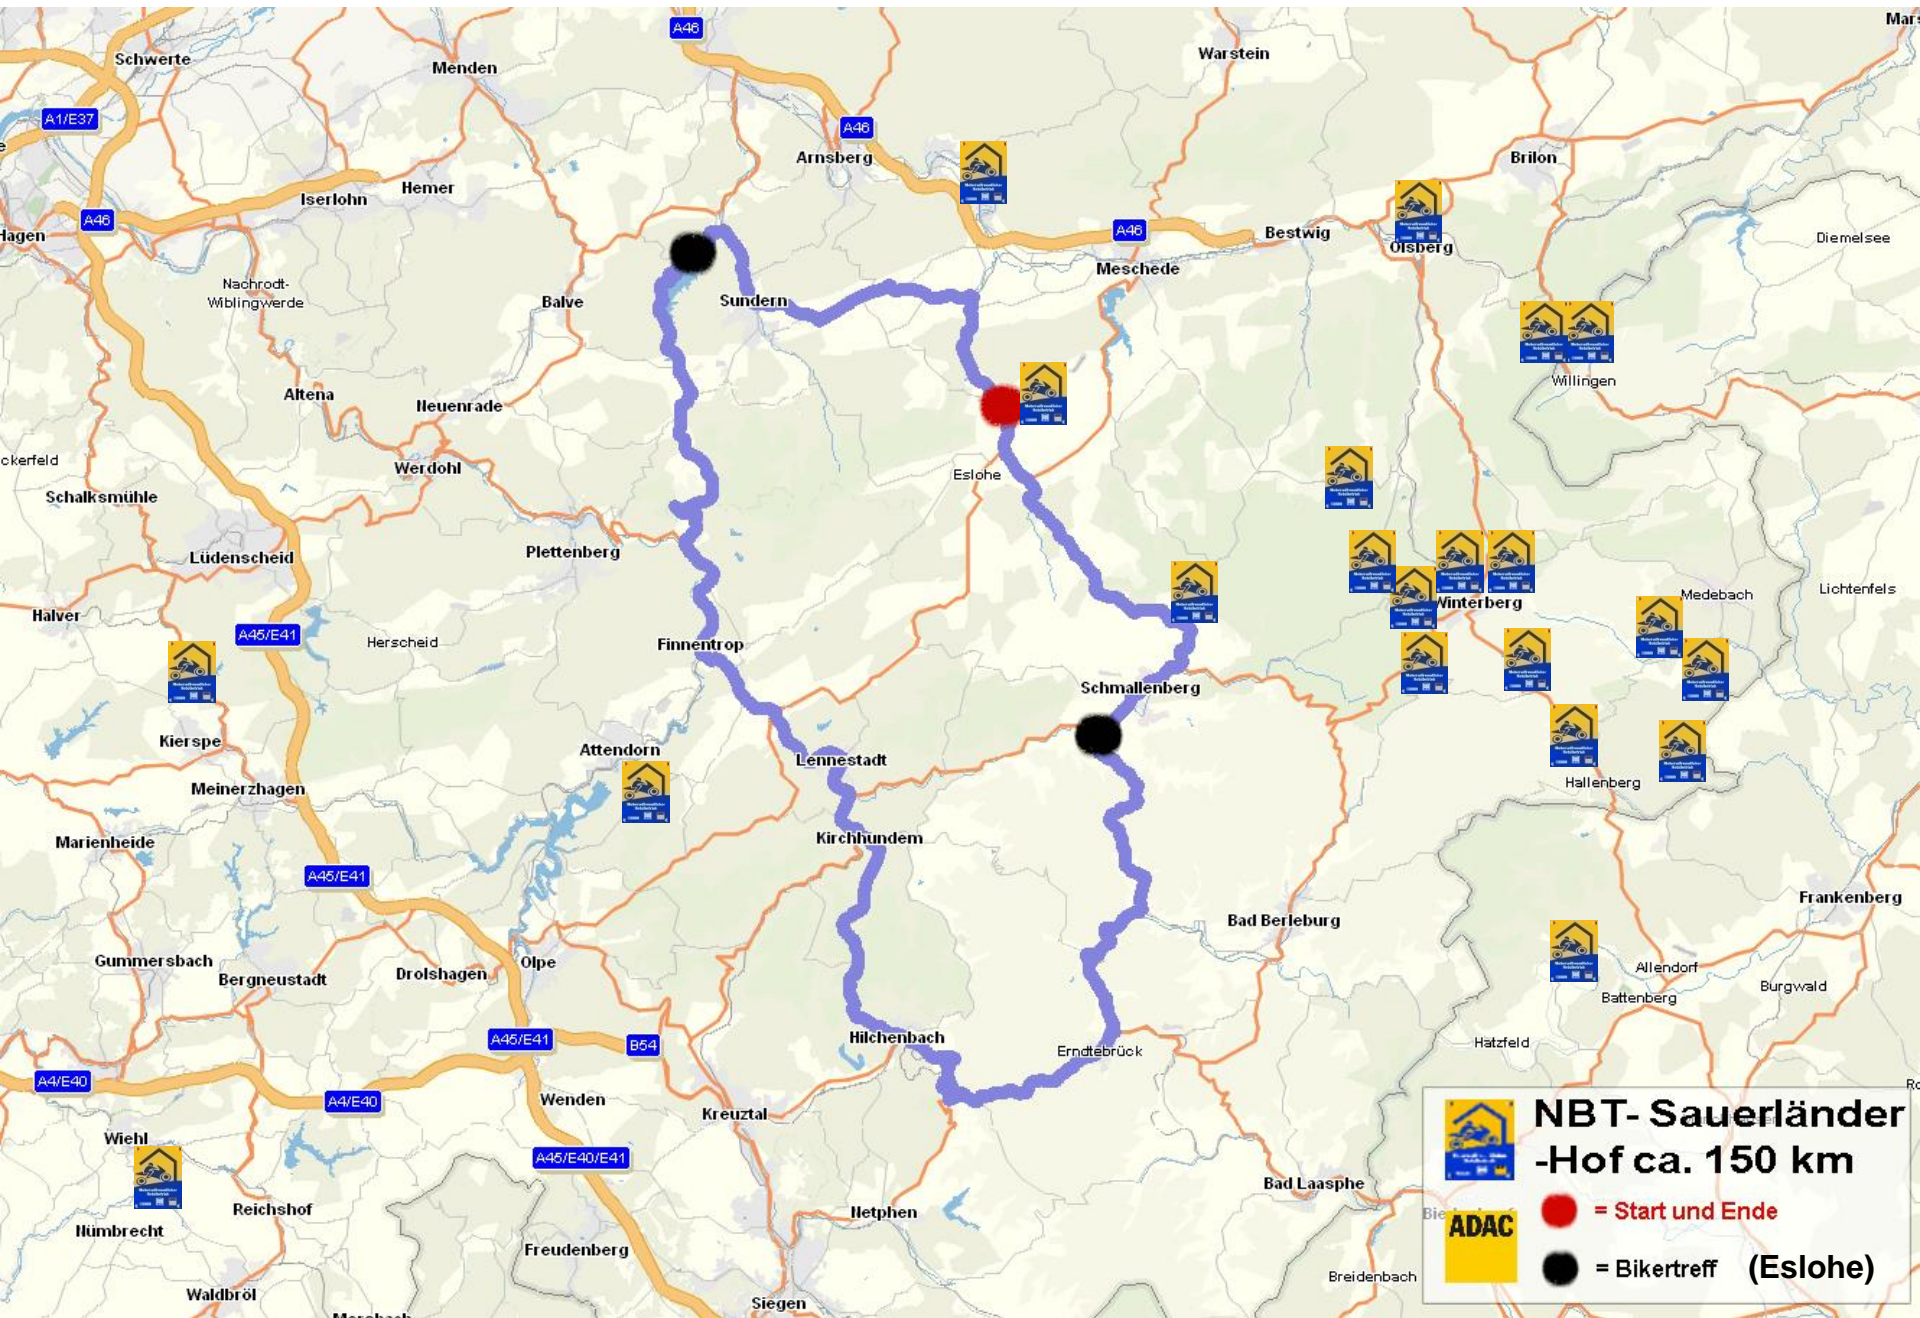

Wipperfurth
Klitzhaufe
Hungerberg
Haufe
Böswipper
Niedergaul
Jägerhof
Dohrgaul
Oberholl
Schmitzwipper
Höfel
Börllinghausen
Winzenberg
Drieberhausen
Schuster

Gummersbach
Kluse
Vorderschöneberg
Heid
Ahe
Ballstiefen
Niederkermerich
Dörrenbach
Leiberg
Dürhölzen
Späinghausen
Himmerkusen
Hütte
Oberhagen
Sonnenberg
Gummeroth
Waldesruh
Karlskamp
Grossenberberg
Lobscheid
Frierichstal
Höfen
Merkausen
Dorn
Berghausen
Breidenbach
Mennkausen
Sinspe

Reichshof
Niederhof
Diepenkausen
Geltum

 **NBT- Sauerländer
-Hof ca. 150 km**

 = Start und Ende

 = Bikertreff (Eslohe)

-  = Zum wilden Zimmermann
-  = Haus Wiesengrund

 **NBT-Hallenberg**
2 Hotels, 145 km

  = Start und Ende
 = Bikertreff

NBT - Hattingen
Avantgarde Hotel 240 km

ADAC

● = Start und Ende
● = Bikertreff

NBT- Waldhotel
Heiligenh. 216 km

 = Start und Ende
 A46/E41
 = Bikertreff

NBT-Diefenbach Heimbach - 220 km

-  = Start und Ende
-  = Bikertreff

 **NBT - Hotel zur Traube**
in Velbert ca. 207 km

 **ADAC**

-  = Start und Ende
-  = Bikertreff

5 km

- 1 Hotel Engemann Kurve
- 2 Hotel Winterberg Resort
- 3 Hotel Zum Kreuzberg
- 4 Landhotel Mühlengrund
- 5 Dorint Hotel & Sportresort
- 6 Der Schöne Asten
- 7 Landgasthaus Wüllner Touristik