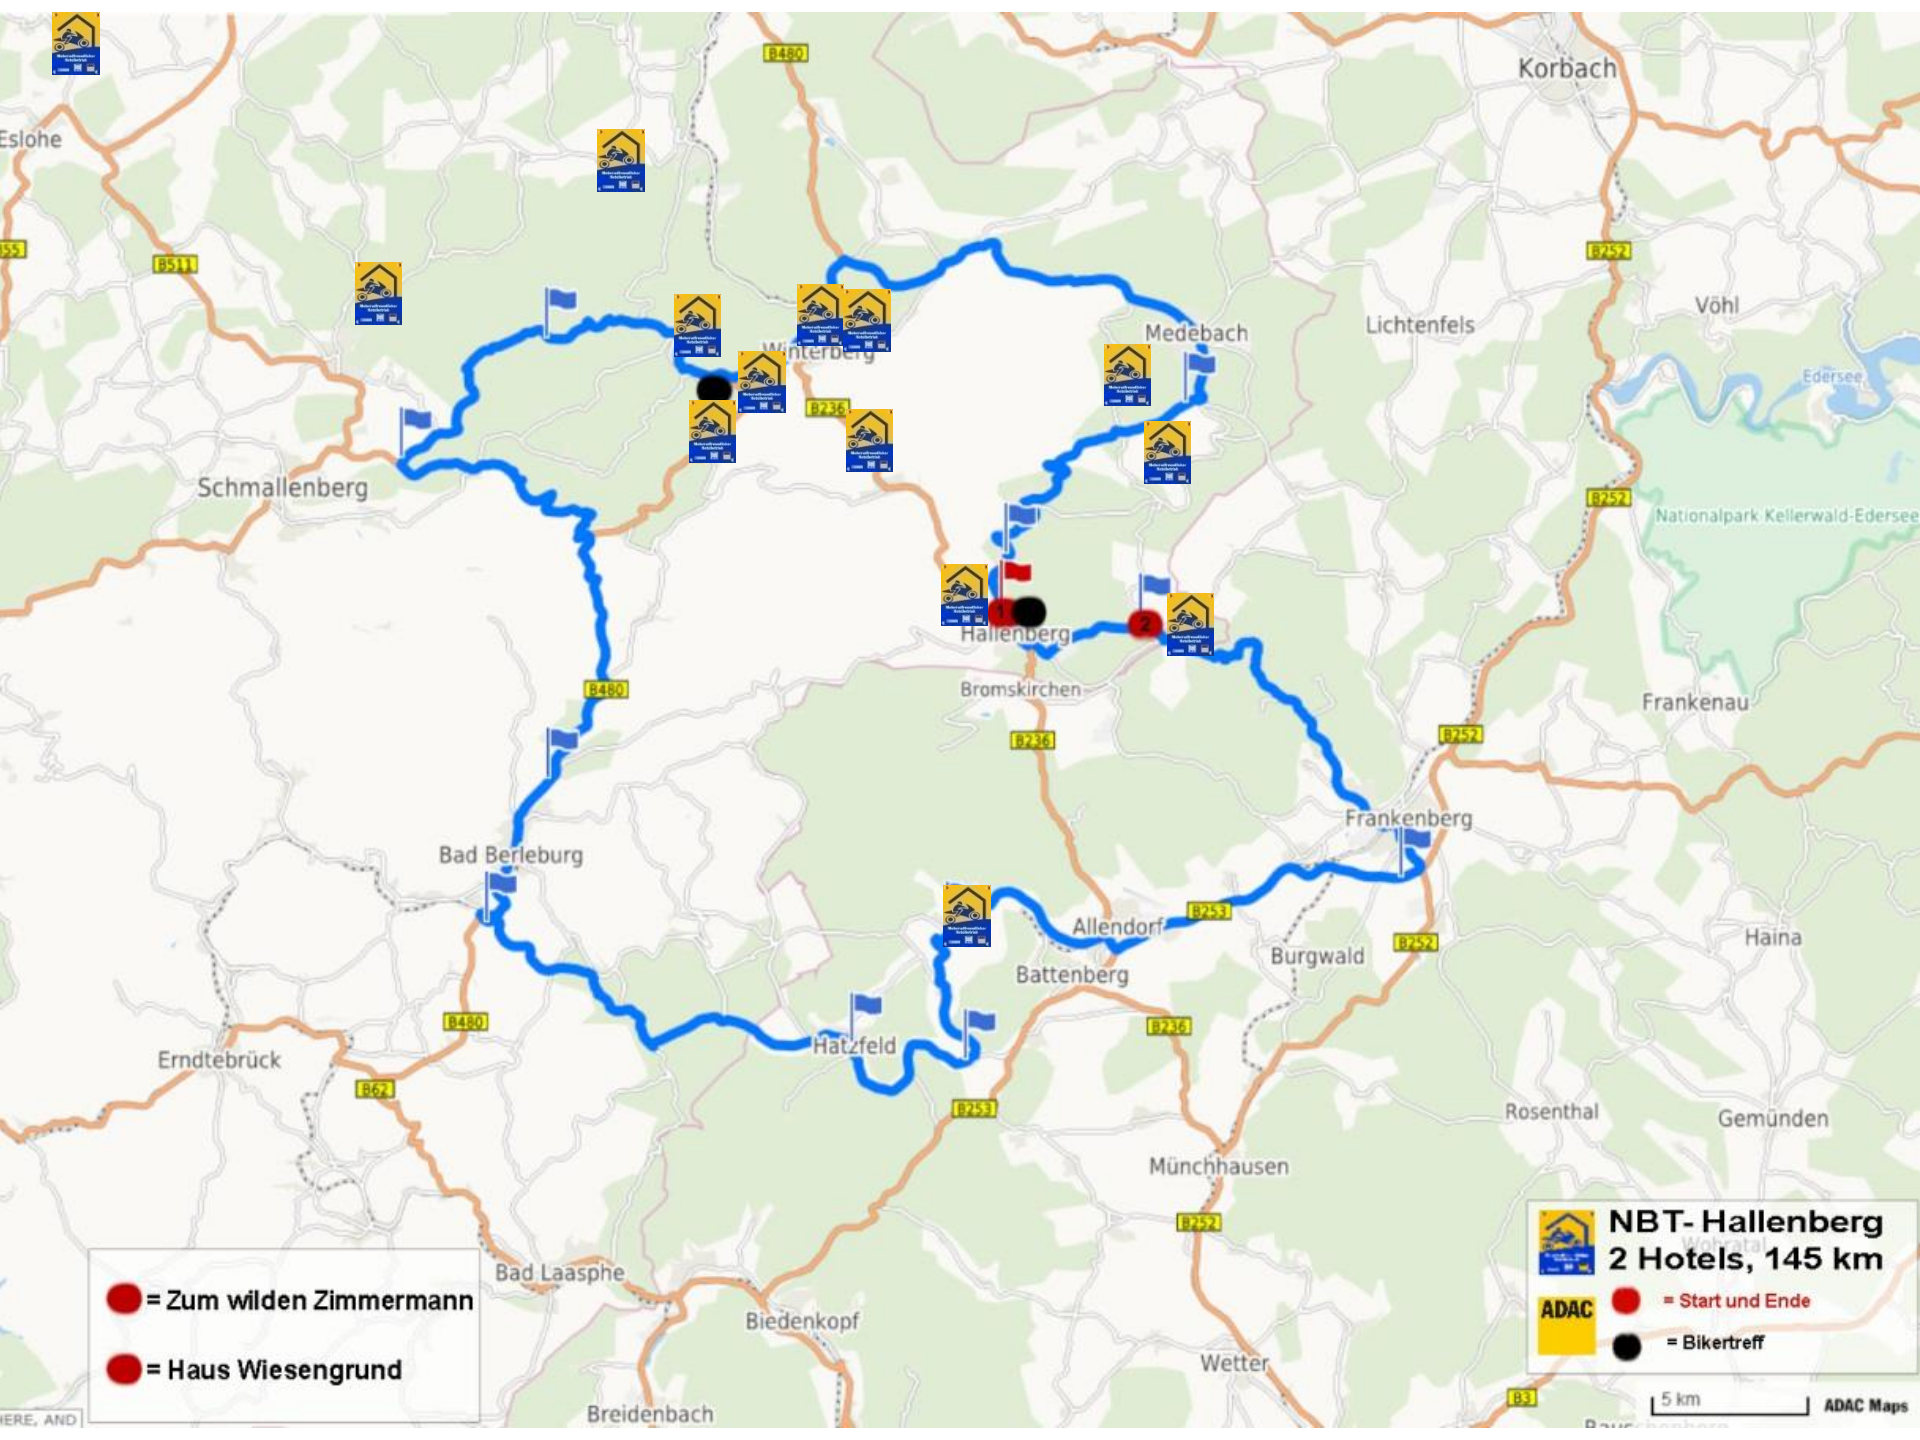

Engelskirchen
Kastor
Perdt
Bellingroth
Hunstig
Breidenbruch
Koppelweide
Mennkausen
Sinspe

Overath
Lölsberg
Leyenhaus
Falkemich
Bövingen
Scherpekotten
Holl
Eigen
Weiert

Much
Oberwähri
Hochstraßen
Oberstaffelbach
Niederstaffelbach
Oberbierenbach
Gaderoth
Höfelsterz
Hardt

Reichshof
Niederhof
Diepenkausen
Geltum

 **NBT- Sauerländer
-Hof ca. 150 km**

 = Start und Ende

 = Bikertreff (Eslohe)

-  = Zum wilden Zimmermann
-  = Haus Wiesengrund

 **NBT-Hallenberg**
2 Hotels, 145 km

  = Start und Ende
 = Bikertreff

NBT - Hattingen
Avantgarde Hotel 240 km

ADAC

● = Start und Ende
● = Bikertreff

NBT- Waldhotel
Heiligenh. 216 km

 = Start und Ende
 A46/E41
 = Bikertreff

NBT-Diefenbach Heimbach - 220 km

-  = Start und Ende
-  = Bikertreff

 **NBT - Hotel zur Traube**
in Velbert ca. 207 km

 **ADAC**

-  = Start und Ende
-  = Bikertreff

5 km

- 1 Hotel Engemann Kurve
- 2 Hotel Winterberg Resort
- 3 Hotel Zum Kreuzberg
- 4 Landhotel Mühlengrund
- 5 Dorint Hotel & Sportresort
- 6 Der Schöne Asten
- 7 Landgasthaus Wüllner Touristik