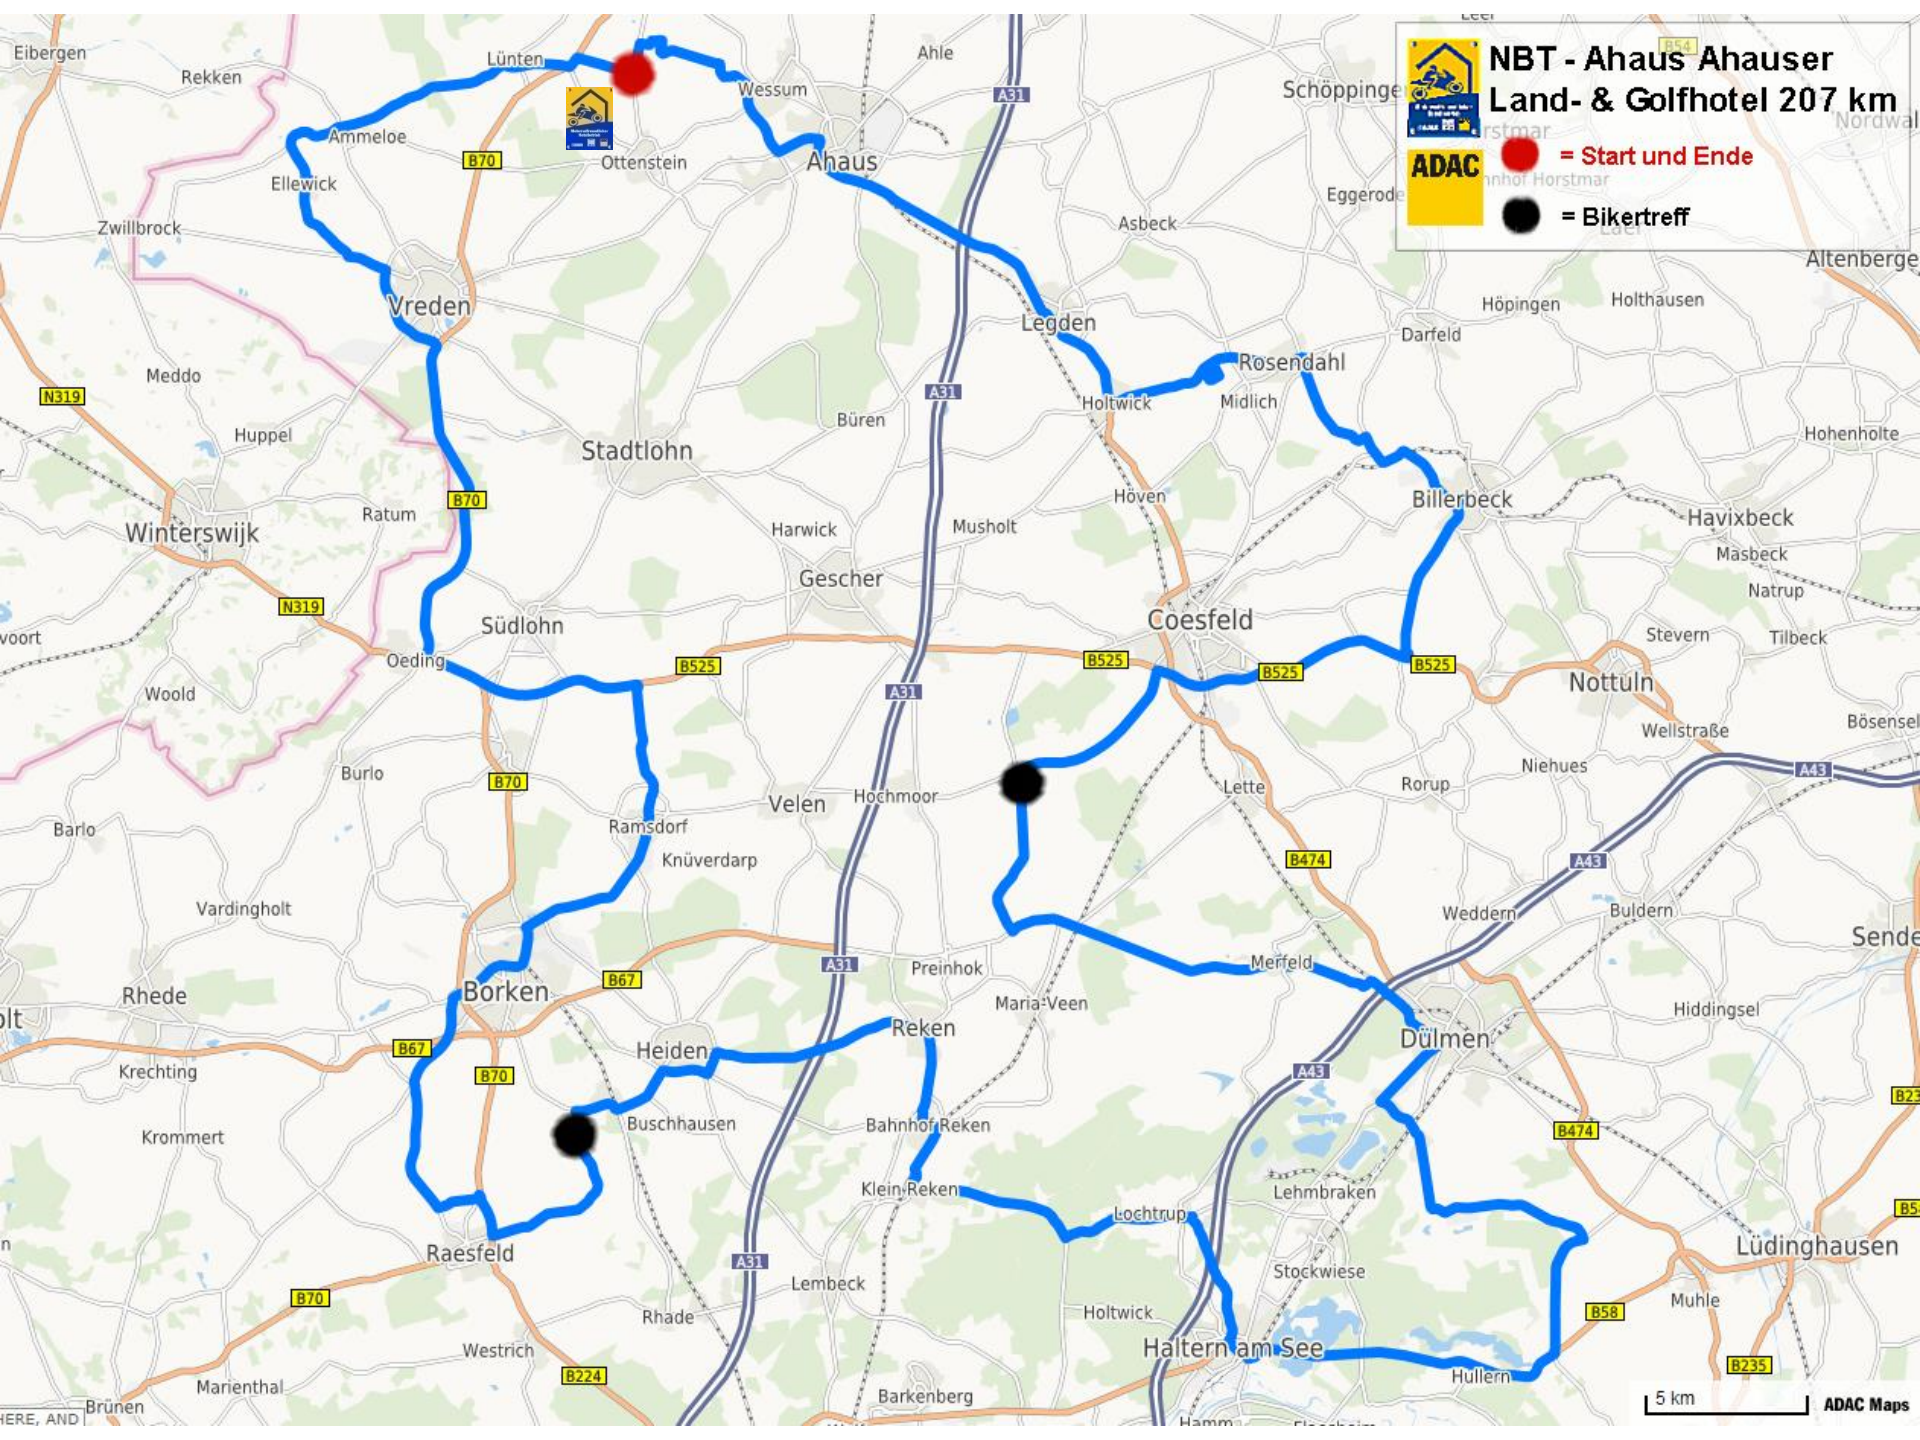

NBT - Ahaus Ahauser Land- & Golfhotel 207 km

Start und Ende

Bikertreff

NBT- Hanse Hotel Attendorf, 236 km

 **ADAC**

-  = Start und Ende
Holzwickede
-  = Bikertreff

NBT- Bad Fredeburg

Hotel Kleins Wiese, 236 km

- = Start und Ende
Holzwickede
- = Bikertreff

NBT-Gh. Schmidt Bad Lipp., 181 km

ADAC ● = Start und Ende
● = Bikertreff

 **NBT- Hotel Sassor**
Münchhausen
Battenberg ca. 145 km

-   = Start und Ende
-  = Bikertreff

5 km

NBT- Grunewald
 ca. 185 km
 ● = Start und Ende
 ● = Bikertreff (Dinslaken)

NBT - Schildsheide
Schalksmühle
ca. 210 km

ADAC

- = Start und Ende
- = Bikertreff

Mettmann
Schöller
Lünenbeck, Nützenberg
Lichtenplatz
L417/L419
Laaken
Brambecke
Sondern
Vormbaum
Filde
Altenbrecke
Liescheid
Eggelsberg
Hulsberg
Wehberg
Buckelsfeld
Eichholz
Nied
Ossenber
Breitenstü

Haan
210 km
Start-Ziel

Hilden
Pungshaus
Merscheid
Ohligs
L288
Wiefeldjok
Erika-Siedlung
Richrath

Langenfeld
Reusrath
Giesenberg
Voigtslach
Rheindorf
Bürrig
L108
Alkenrath

Leverkusen
Merkenich
Weidenpesch
Nippes
Buchforst
Merheim Brück