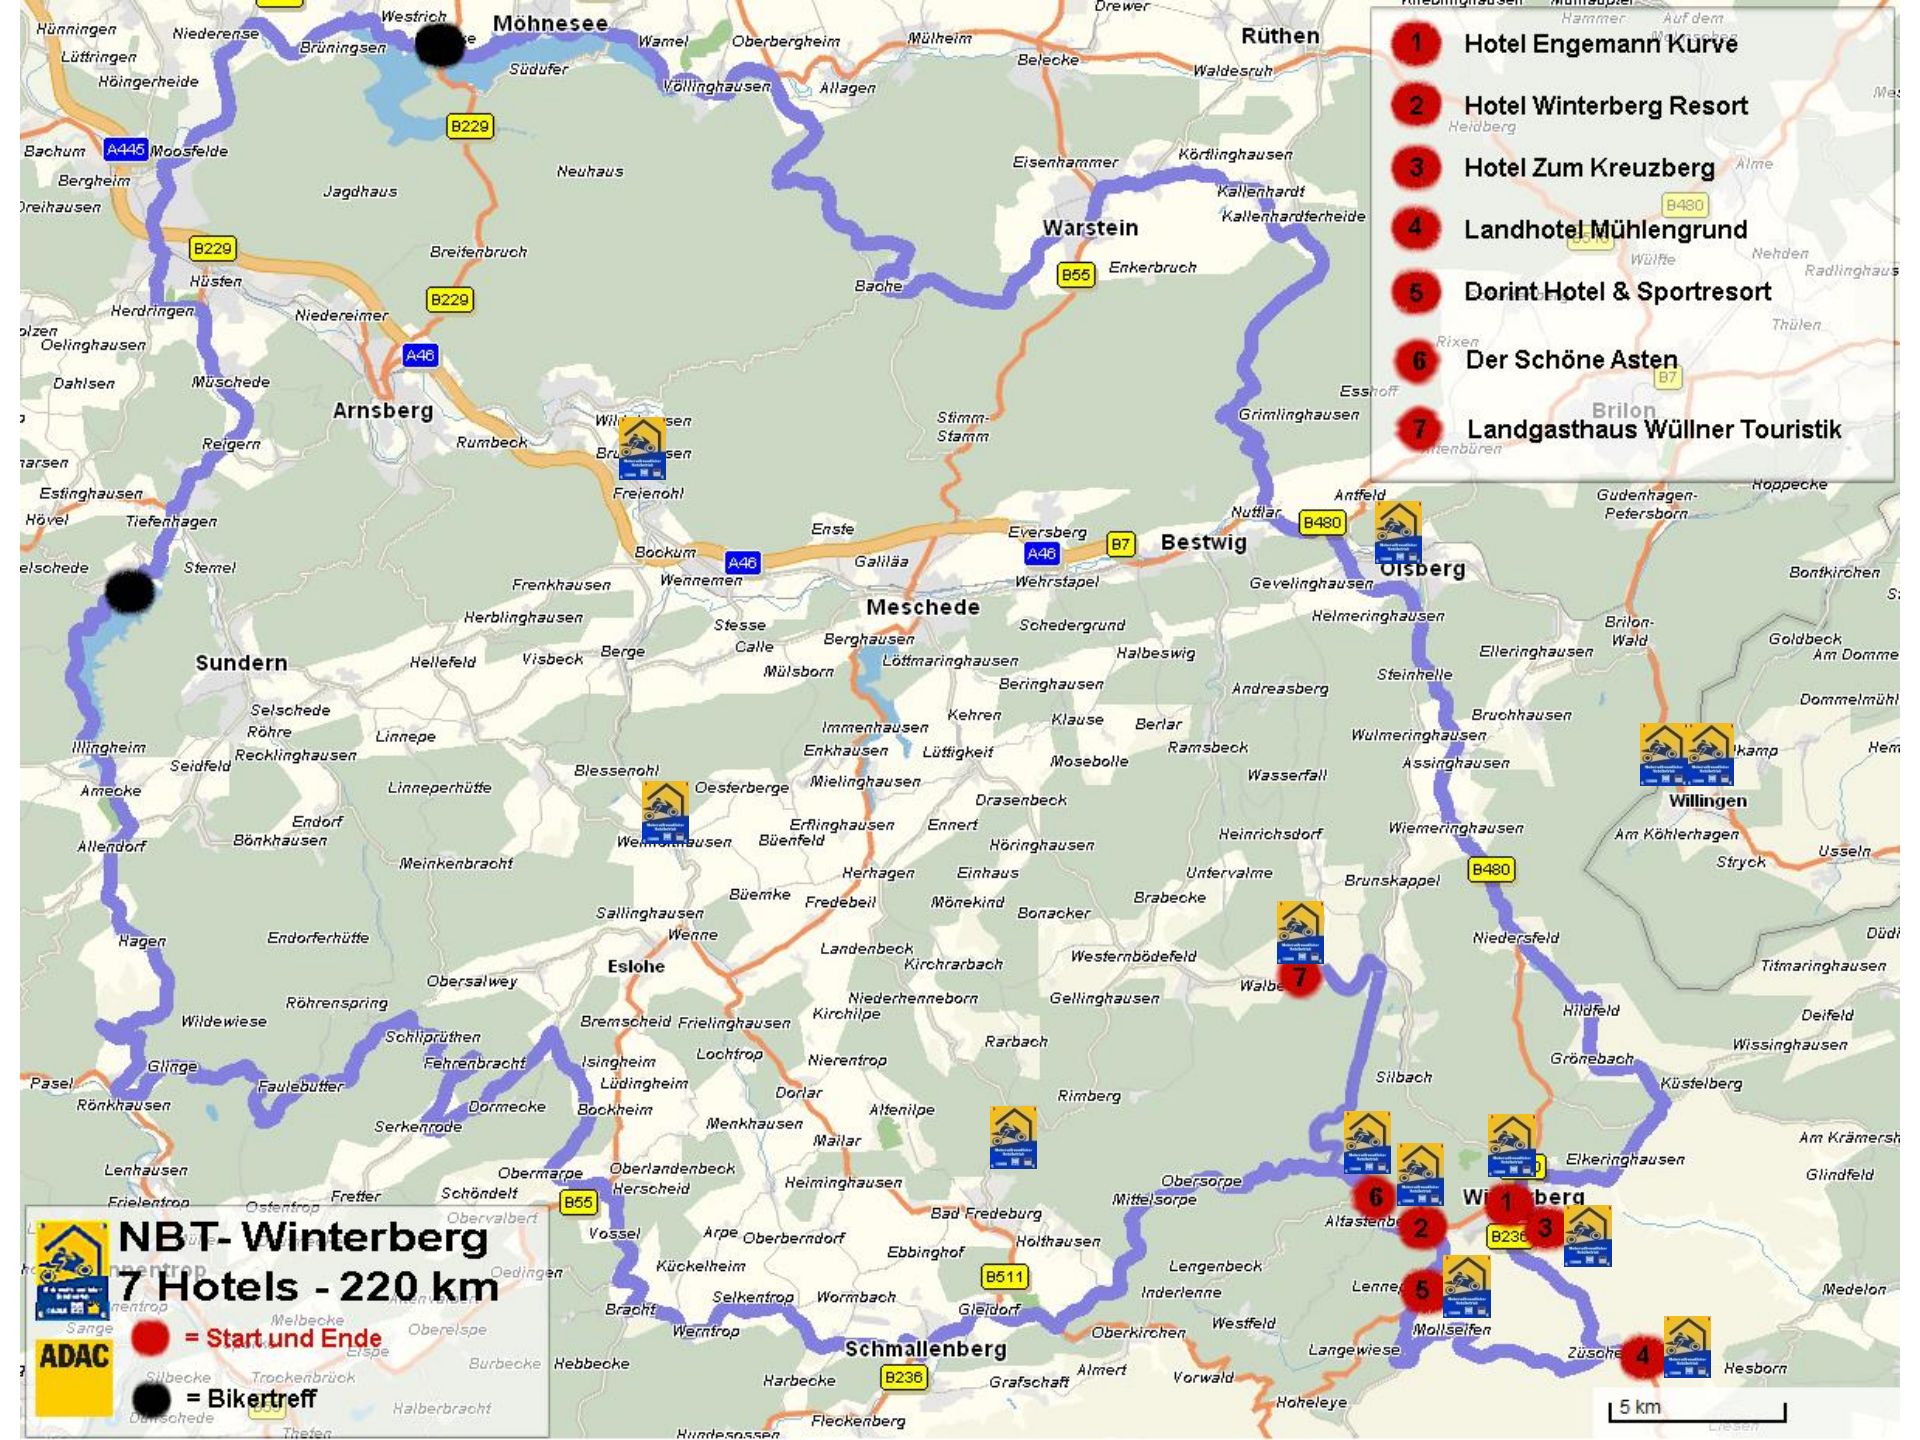

= Start und Ende
 = Bikertreff

1

Landhotel Müller - ca. 228 km

2

Landgasthof Zum Burghof

5 km

NBT- Luckai
Meschede 216 km

 = Start und Ende
 = Bikertreff

 **NBT-Bierenbacher Hof-Nümr. 100 km**

  = Start und Ende

 = Bikertreff

NBT- Bigger Hof - Olsberg ca. 200 km

  = Start und Ende

 = Bikertreff

NBT - Unna Ringhotel Katharinen Hof 194 km

-  = Start und Ende
-  = Bikertreff

 **NBT - Hotel zur Traube**
in Velbert ca. 207 km

 **ADAC**

-  = Start und Ende
-  = Bikertreff

5 km

- 1 Hotel Engemann Kurve
- 2 Hotel Winterberg Resort
- 3 Hotel Zum Kreuzberg
- 4 Landhotel Mühlengrund
- 5 Dorint Hotel & Sportresort
- 6 Der Schöne Asten
- 7 Landgasthaus Wüllner Touristik

NBT - Winterberg
7 Hotels - 220 km

= Start und Ende
 = Bikertreff

5 km