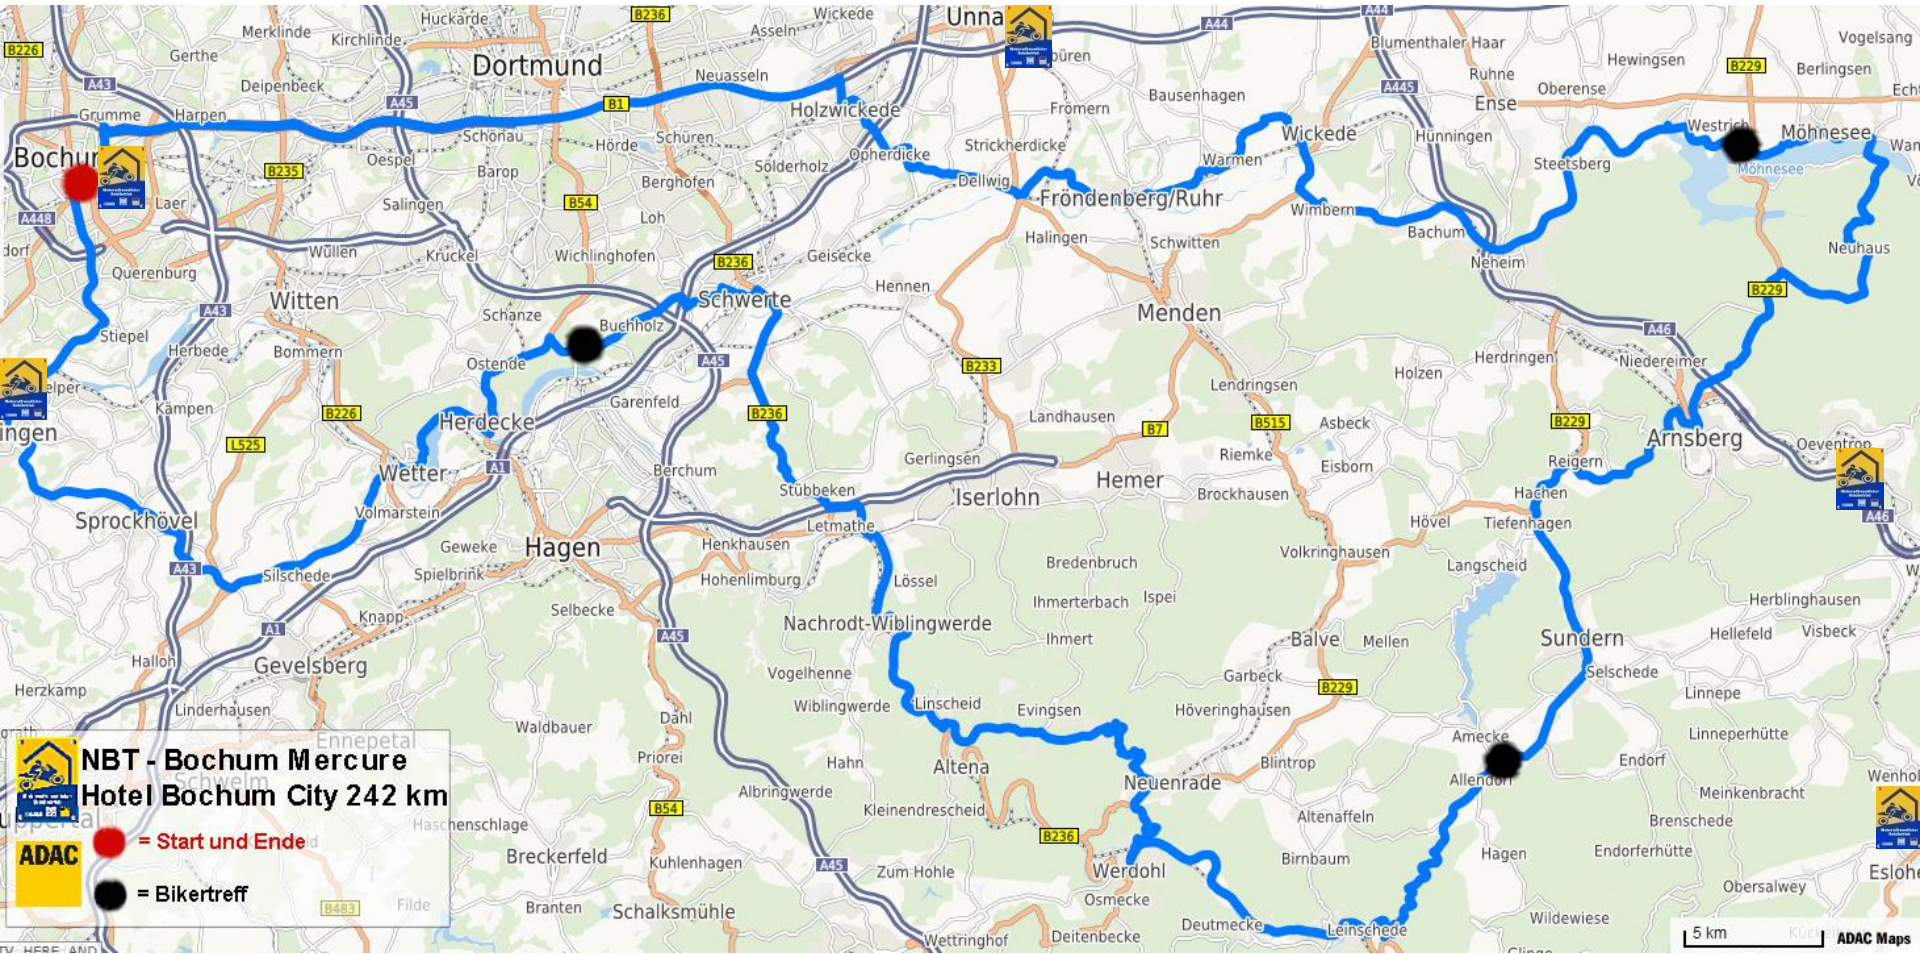

NBT - Ahaus Ahauser Land- & Golfhotel 207 km

Start und Ende

Bikertreff

NBT- Hanse Hotel Attendorf, 236 km

 **ADAC**

-  = Start und Ende
Holzwickede
-  = Bikertreff

NBT- Bad Fredeburg

Hotel Kleins Wiese, 236 km

- = Start und Ende
Holzwickede
- = Bikertreff

NBT-Gh. Schmidt Bad Lipp., 181 km

ADAC ● = Start und Ende
● = Bikertreff

 **NBT- Hotel Sassor**
Münchhausen
Battenberg ca. 145 km

-   = Start und Ende
-  = Bikertreff

5 km

NBT- Grunewald
 ca. 185 km
 ● = Start und Ende
 ● = Bikertreff (Dinslaken)

NBT - Schildsheide
Schalksmühle
ca. 210 km

ADAC

- = Start und Ende
- = Bikertreff

Mettmann
Schöller
Lünenbeck, Nützenberg
Lichtenplatz
L417/L419
Laaken
Brambecke
Sondern
Vormbaum
Filde
Altenbrecke
Liescheid
Eggelsberg
Hulsberg
Wehberg
Buckelsfeld
Eichholz
Nied
Ossenber
Breitenstü

Haan
210 km
Start-Ziel

Hilden
Pungshaus
Merscheid
Ohligs
L288
Wiefeldjok
Erika-Siedlung
Richrath

Langenfeld
Reusrath
Giesenberg
Voigtslach
Rheindorf
Bürrig
L108
Alkenrath

Leverkusen
Merkenich
Weidenpesch
Nippes
Buchforst
Merheim Brück