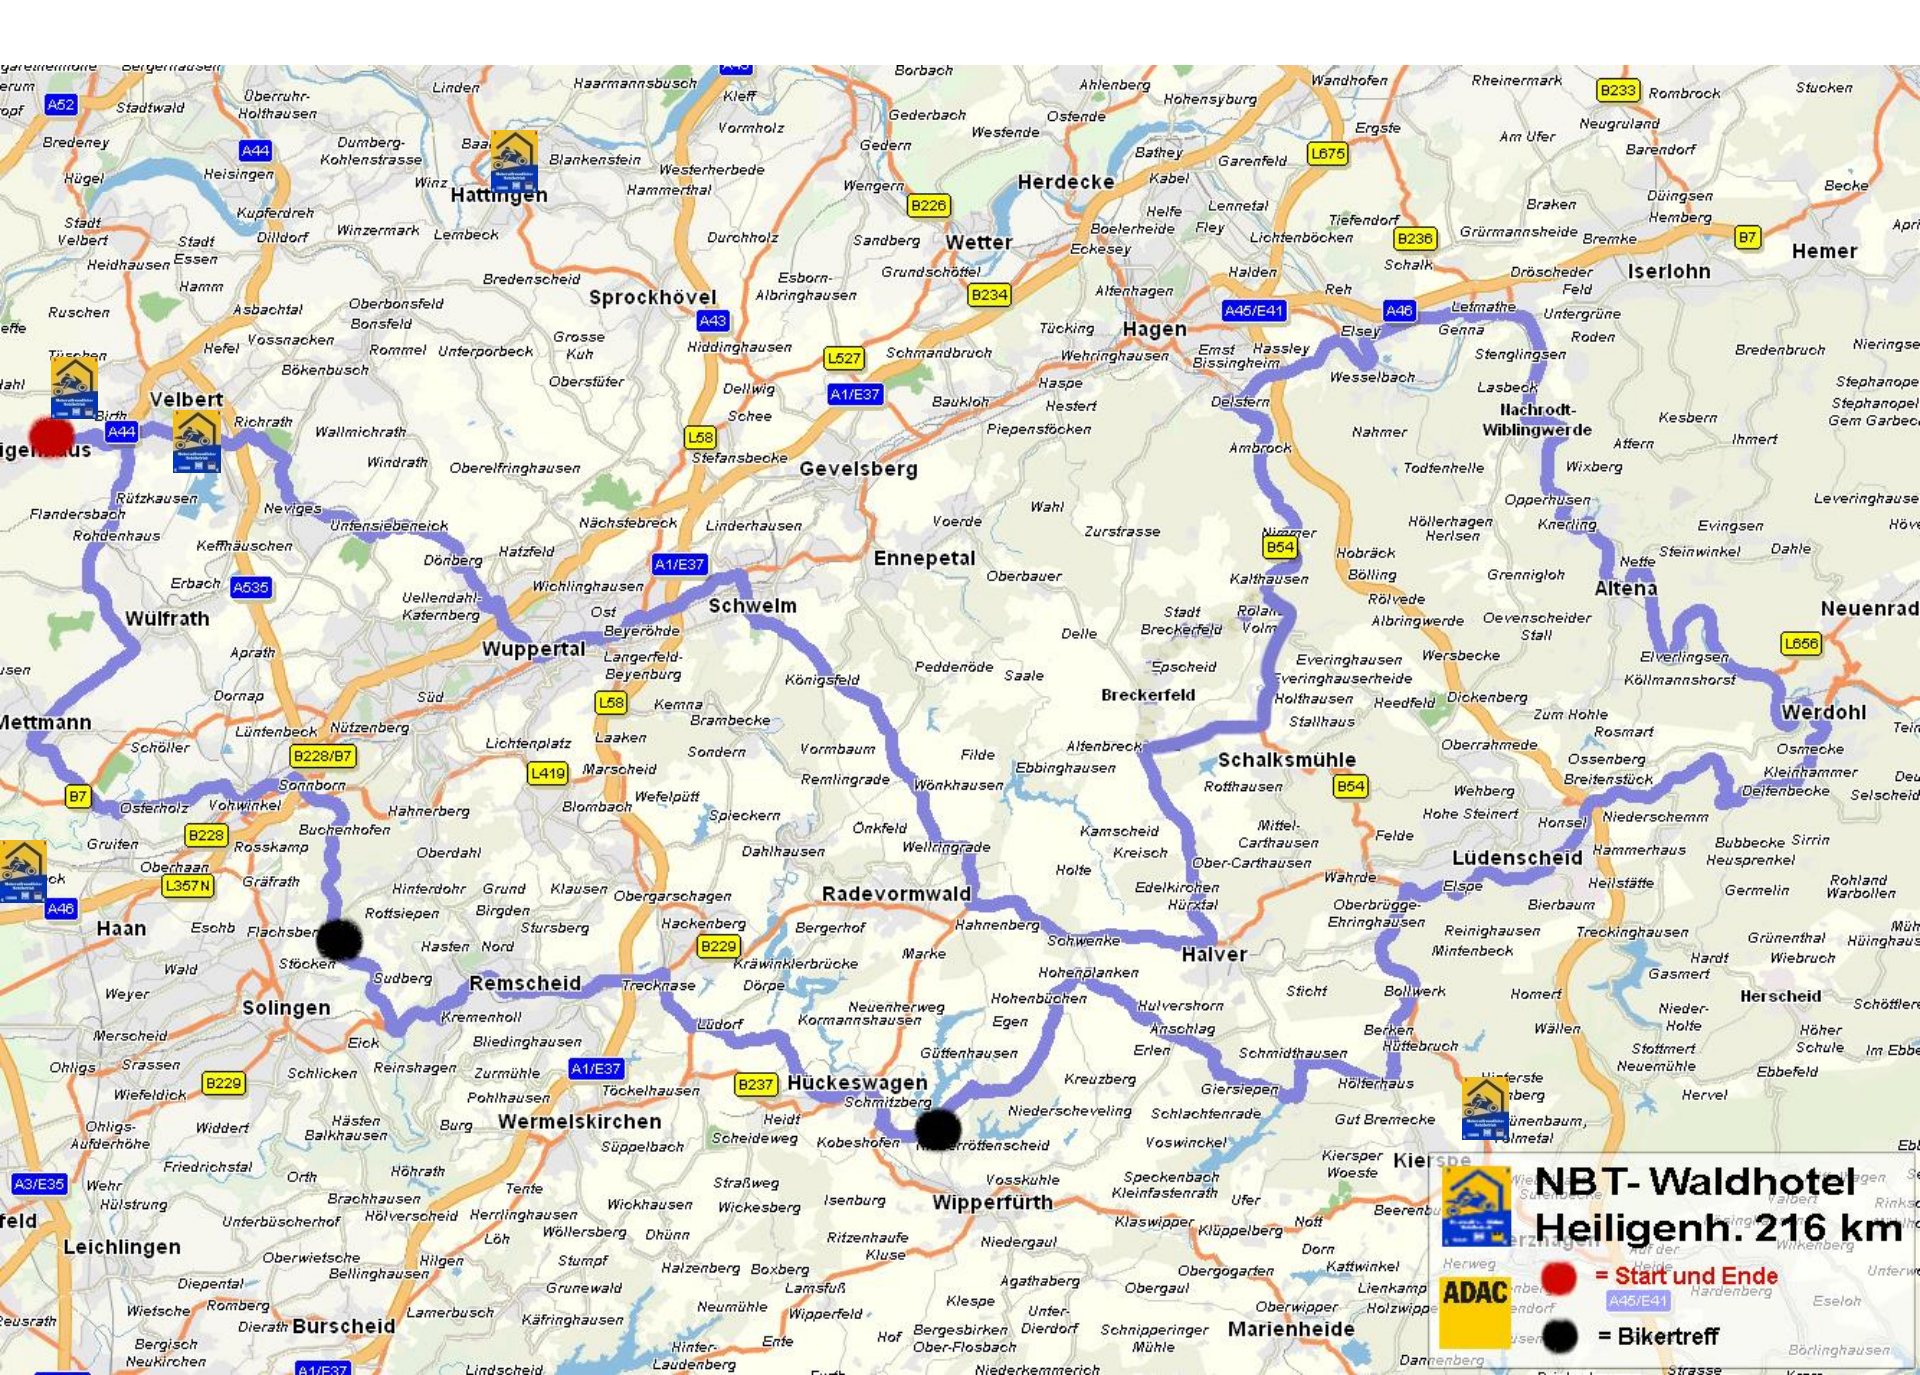

Reichshof
Niederhof
Diepenkausen
Geltum

 **NBT- Sauerländer
-Hof ca. 150 km**

 = Start und Ende

 = Bikertreff (Eslohe)

-  = Zum wilden Zimmermann
-  = Haus Wiesengrund

 **NBT-Hallenberg**
2 Hotels, 145 km

  = Start und Ende
 = Bikertreff

NBT - Hattingen
Avantgarde Hotel 240 km

ADAC

● = Start und Ende
● = Bikertreff

NBT- Waldhotel
Heiligenh. 216 km

 = Start und Ende
 A46/E41
 = Bikertreff

NBT-Diefenbach Heimbach - 220 km

-  = Start und Ende
-  = Bikertreff

NBT- Hollerather Hof - ca. 207 km

ADAC

● = Start und Ende

● = Bikertreff (Hellenthal-Hollerath)

**NBT- HotelVictoria
Hövelhof - 180 km**

-  = Start und Ende
-  = Bikertreff

NBT- Berkenbaum
Kierspe ca. 230 km
 Gladenbach