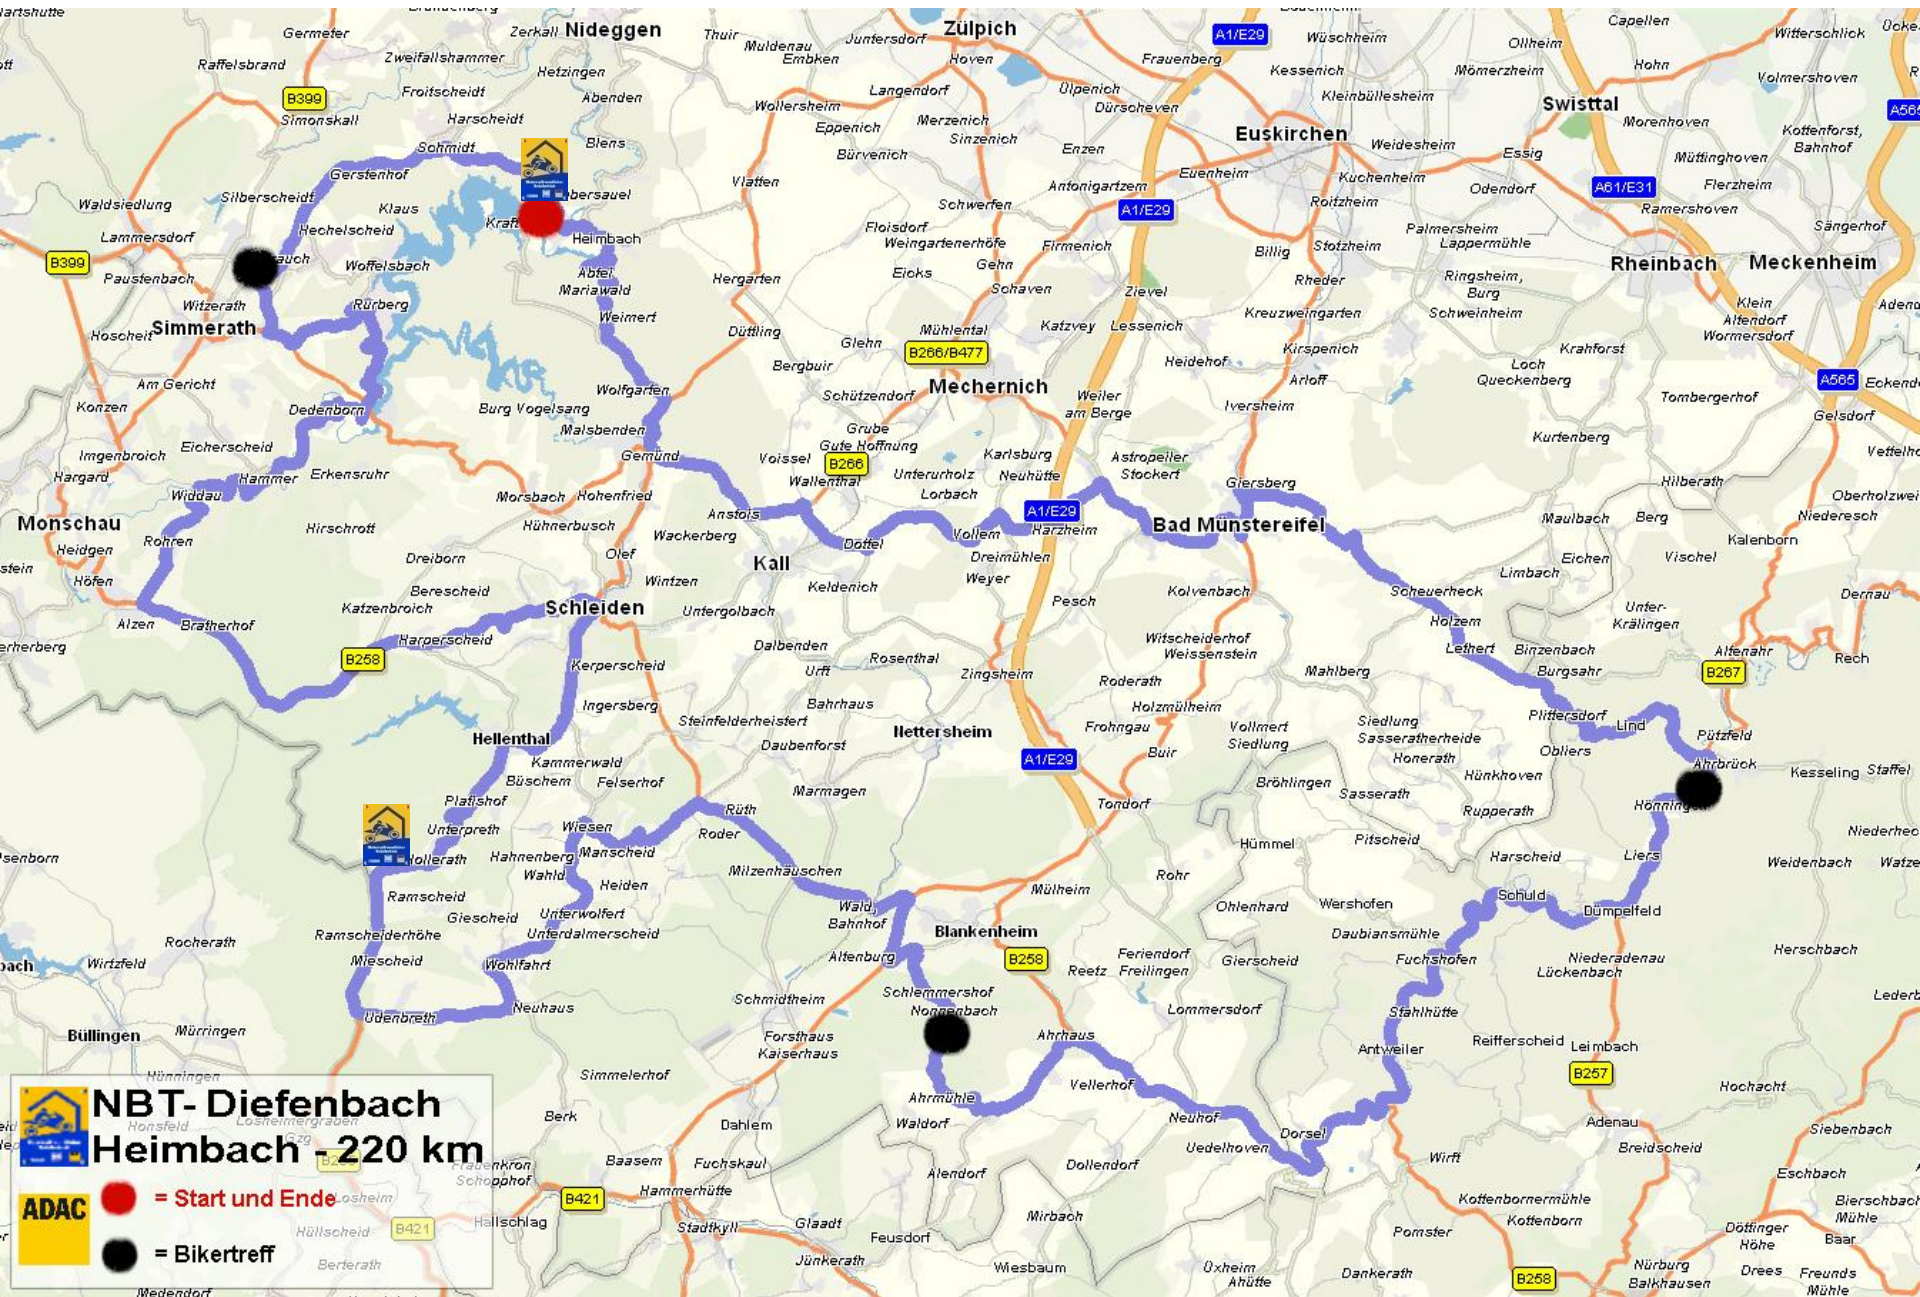

Reichshof
Niederhof
Diepenkausen
Geltum

 **NBT- Sauerländer
-Hof ca. 150 km**

 = Start und Ende

 = Bikertreff (Eslohe)

-  = Zum wilden Zimmermann
-  = Haus Wiesengrund

 **NBT-Hallenberg**
2 Hotels, 145 km

  = Start und Ende
 = Bikertreff

NBT - Hattingen
Avantgarde Hotel 240 km

ADAC

● = Start und Ende
● = Bikertreff

NBT- Waldhotel
Heiligenh. 216 km

 = Start und Ende
 A46/E41
 = Bikertreff

NBT-Diefenbach Heimbach - 220 km

-  = Start und Ende
-  = Bikertreff

NBT- Hollerather Hof - ca. 207 km

ADAC

● = Start und Ende

● = Bikertreff (Hellenthal-Hollerath)

**NBT- HotelVictoria
Hövelhof - 180 km**

-  = Start und Ende
-  = Bikertreff

NBT- Berkenbaum
Kierspe ca. 230 km
 Gladenbach

ADAC ● = Start und Ende
 Bad Endbach

● = Bikertreff

NBT-Maritim
 ca. 194 km

ADAC  = Start und Ende

 = Start und Ende

 = Bikertreff (Königswinter)

Mayen

NBT- Medebach 2 Hotels - 230 km