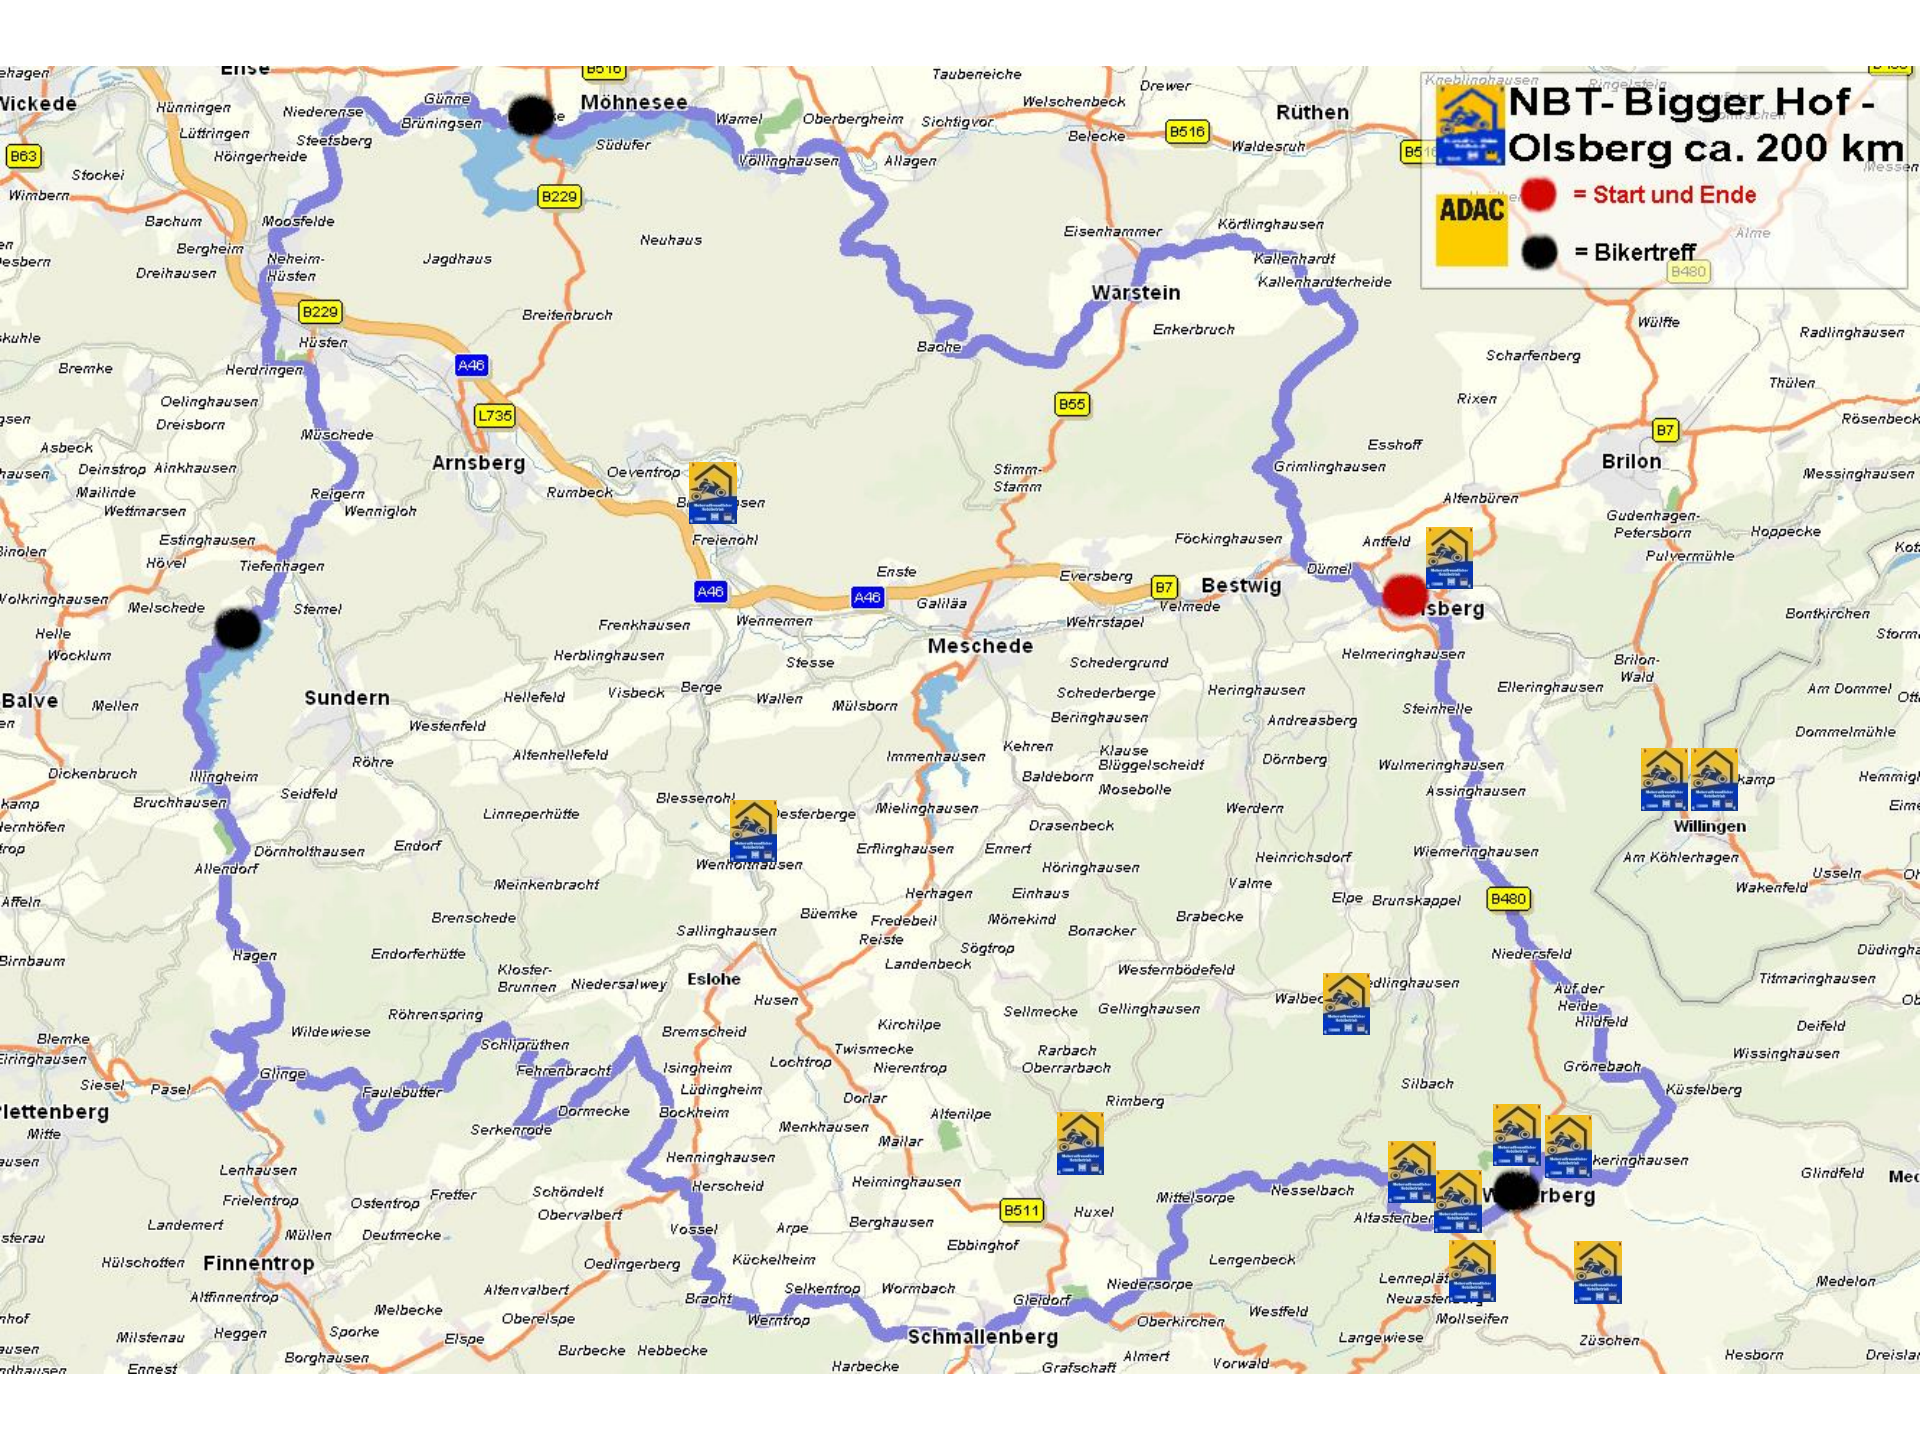

= Start und Ende
 = Bikertreff

1

Landhotel Müller - ca. 228 km

2

Landgasthof Zum Burghof

5 km

NBT- Luckai
Meschede 216 km

 = Start und Ende
 = Bikertreff

 **NBT-Bierenbacher Hof-Nümr. 100 km**

  = Start und Ende

 = Bikertreff

NBT- Bigger Hof - Olsberg ca. 200 km

  = Start und Ende

 = Bikertreff

NBT - Unna Ringhotel Katharinen Hof 194 km

-  = Start und Ende
-  = Bikertreff

 **NBT - Hotel zur Traube**
in Velbert ca. 207 km

 **ADAC**

-  = Start und Ende
-  = Bikertreff

5 km

- 1 Hotel Engemann Kurve
- 2 Hotel Winterberg Resort
- 3 Hotel Zum Kreuzberg
- 4 Landhotel Mühlengrund
- 5 Dorint Hotel & Sportresort
- 6 Der Schöne Asten
- 7 Landgasthaus Wüllner Touristik

NBT - Winterberg
7 Hotels - 220 km

= Start und Ende
 = Bikertreff

5 km