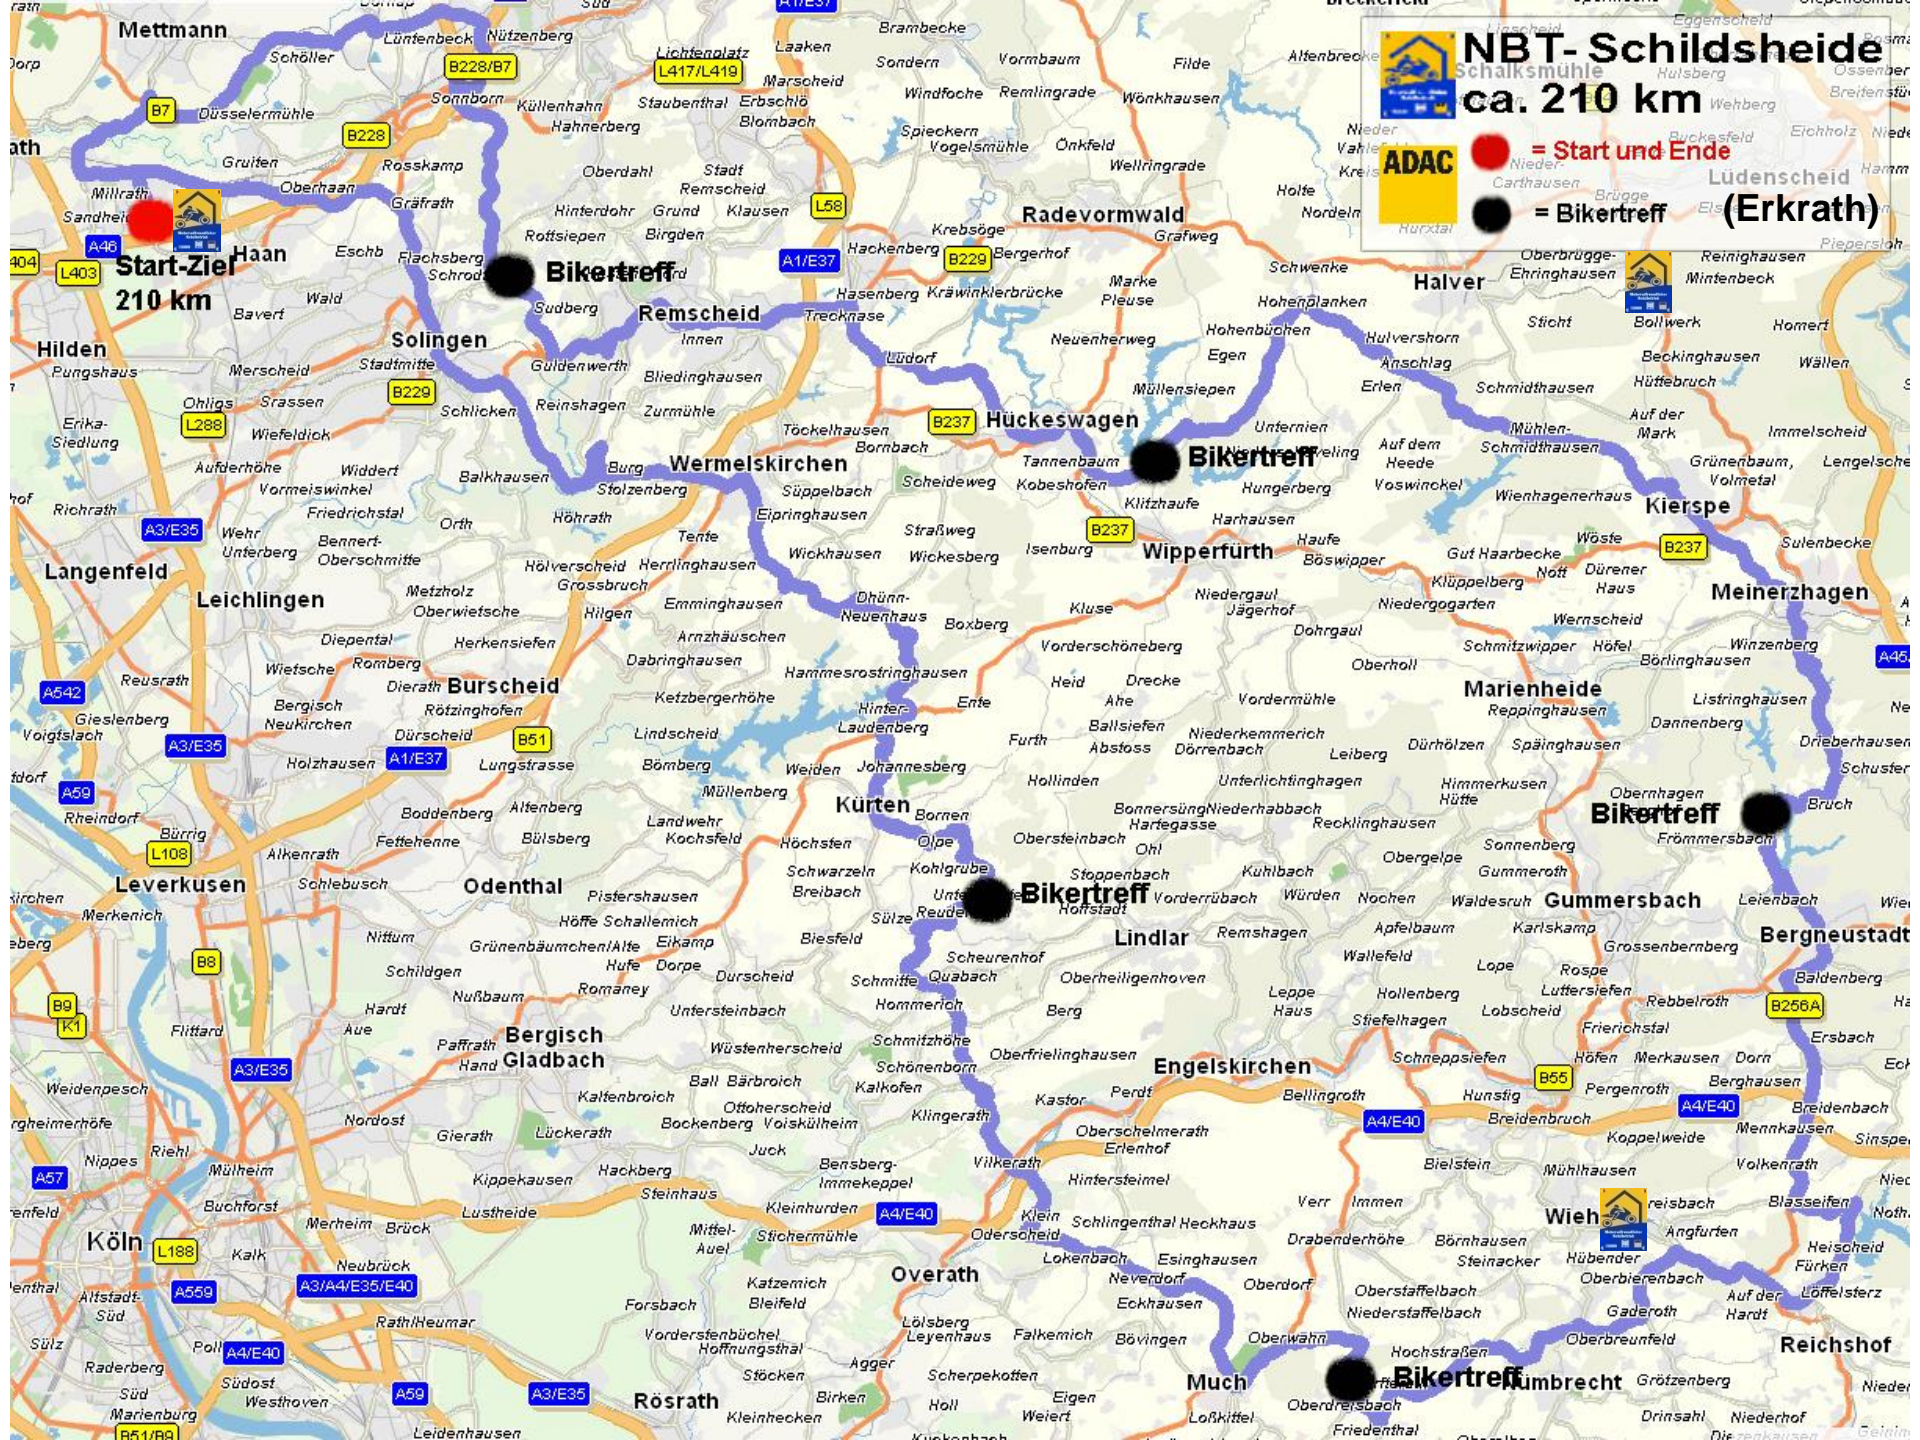

- = Start und Ende
Holzwickede
- = Bikertreff

NBT-Gh. Schmidt Bad Lipp., 181 km

ADAC ● = Start und Ende
● = Bikertreff

 **NBT- Hotel Sassor**
Münchhausen
Battenberg ca. 145 km

-   = Start und Ende
-  = Bikertreff

5 km

NBT- Grunewald
 ca. 185 km
 ● = Start und Ende
 ● = Bikertreff (Dinslaken)

NBT - Schildsheide
Schalksmühle
ca. 210 km

ADAC

- = Start und Ende
- = Bikertreff

Mettmann
Schöller
Lünenbeck, Nützenberg
Lichtenplatz
L417/L419
Laaken
Brambecke
Sondern
Vormbaum
Filde
Altenbrecke
Liescheid
Eggelsberg
Hulsberg
Wehberg
Buckelsfeld
Eichholz
Nied
Ossenber
Breitenstü

Haan
210 km
Start-Ziel

Hilden
Pungshaus
Merscheid
Ohligs
L288
Wiefeldjok
Erika-Siedlung
Richrath

Langenfeld
Reusrath
Giesenberg
Voigtslach
Rheindorf
Bürrig
L108
Alkenrath

Leverkusen
Merkenich
Weidenpesch
Nippes
Buchforst
Merheim Brück

Köln
Altstadt-Süd
Sülz
Raderberg
Süd
Marienburg
B51/BA

Solingen
Stadtmitte
B229
Schlichen
Reinshagen
Zurmühle
Balkhausen
Widdert
Vormelswinkel
Friedrichstal
Orth
Höhrath
Metzholz
Oberwiesche
Herkensiefen
Dierath
Rötzinghofen
Dürscheid
A1/E37
Lungstrasse
Bömmberg
Altenberg
Bülsberg
Landwehr
Kochsfield
Höchsten
Schwarzeln
Breibach
Sülze
Reuden
Biesfeld
Schmitze
Quabach
Hommerich
Wüstenherscheid
Ball
Bärbroich
Kaltenbroich
Ottoherscheid
Voiskülheim
Juck
Bensberg-Immekeppel
Kleinhurden
Stichermühle
Mittel-Auel
Forsbach
Vorderstenbüchel
Hoffnungsthal
Agger
Stöcken
Birken
Kleinhecken