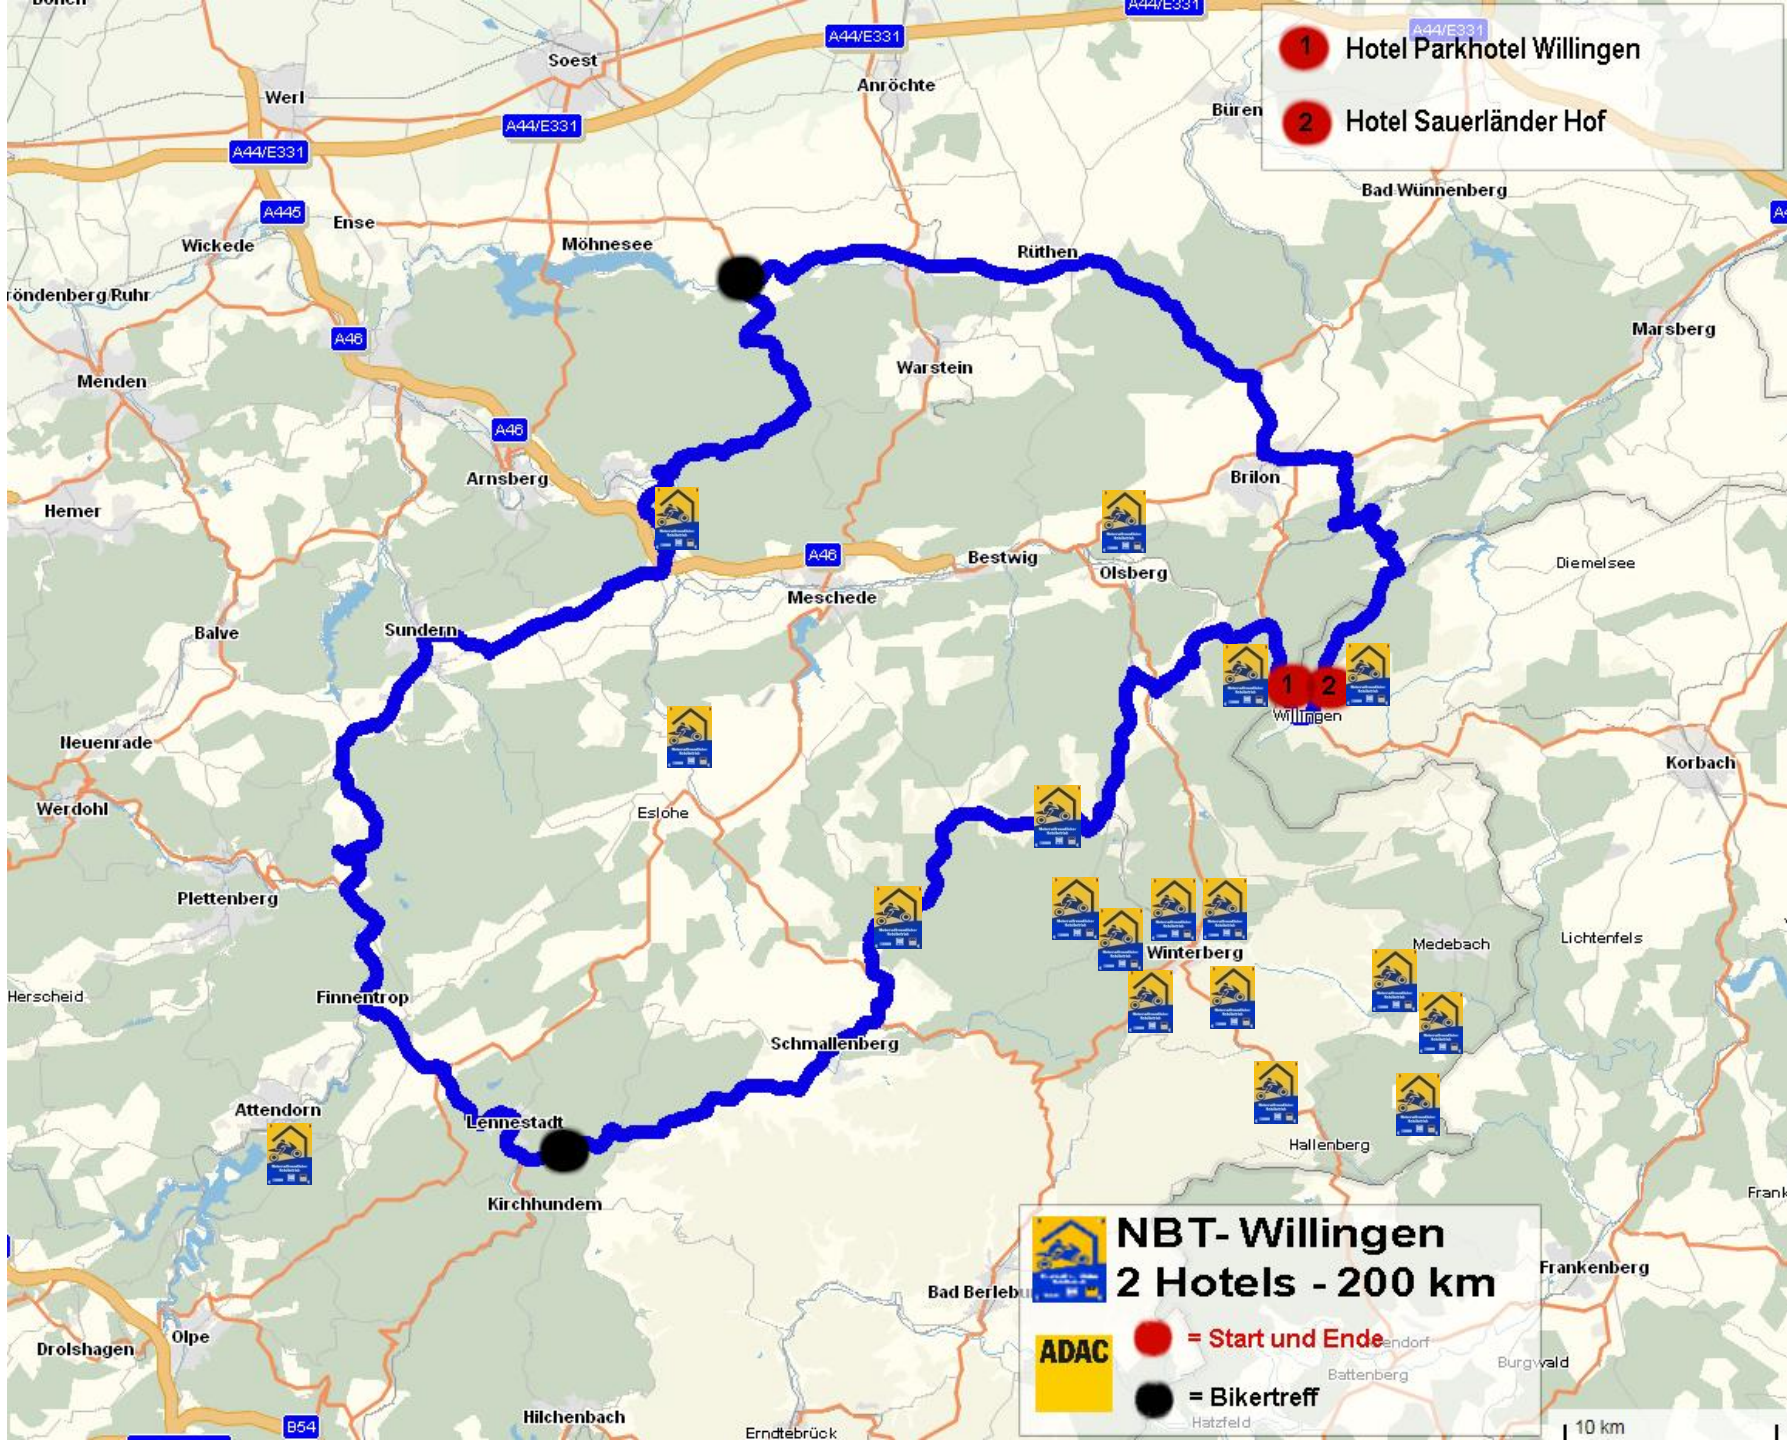

= Start und Ende
 = Bikertreff

1

Landhotel Müller - ca. 228 km

2

Landgasthof Zum Burghof

5 km

NBT- Luckai
Meschede 216 km

 = Start und Ende
 = Bikertreff

 **NBT-Bierenbacher Hof-Nümr. 100 km**

  = Start und Ende

 = Bikertreff

NBT- Bigger Hof - Olsberg ca. 200 km

  = Start und Ende

 = Bikertreff

NBT - Unna Ringhotel Katharinen Hof 194 km

-  = Start und Ende
-  = Bikertreff

 **NBT - Hotel zur Traube**
in Velbert ca. 207 km

 **ADAC**

-  = Start und Ende
-  = Bikertreff

5 km

- 1 Hotel Engemann Kurve
- 2 Hotel Winterberg Resort
- 3 Hotel Zum Kreuzberg
- 4 Landhotel Mühlengrund
- 5 Dorint Hotel & Sportresort
- 6 Der Schöne Asten
- 7 Landgasthaus Wüllner Touristik

NBT - Winterberg
7 Hotels - 220 km

= Start und Ende
 = Bikertreff

5 km