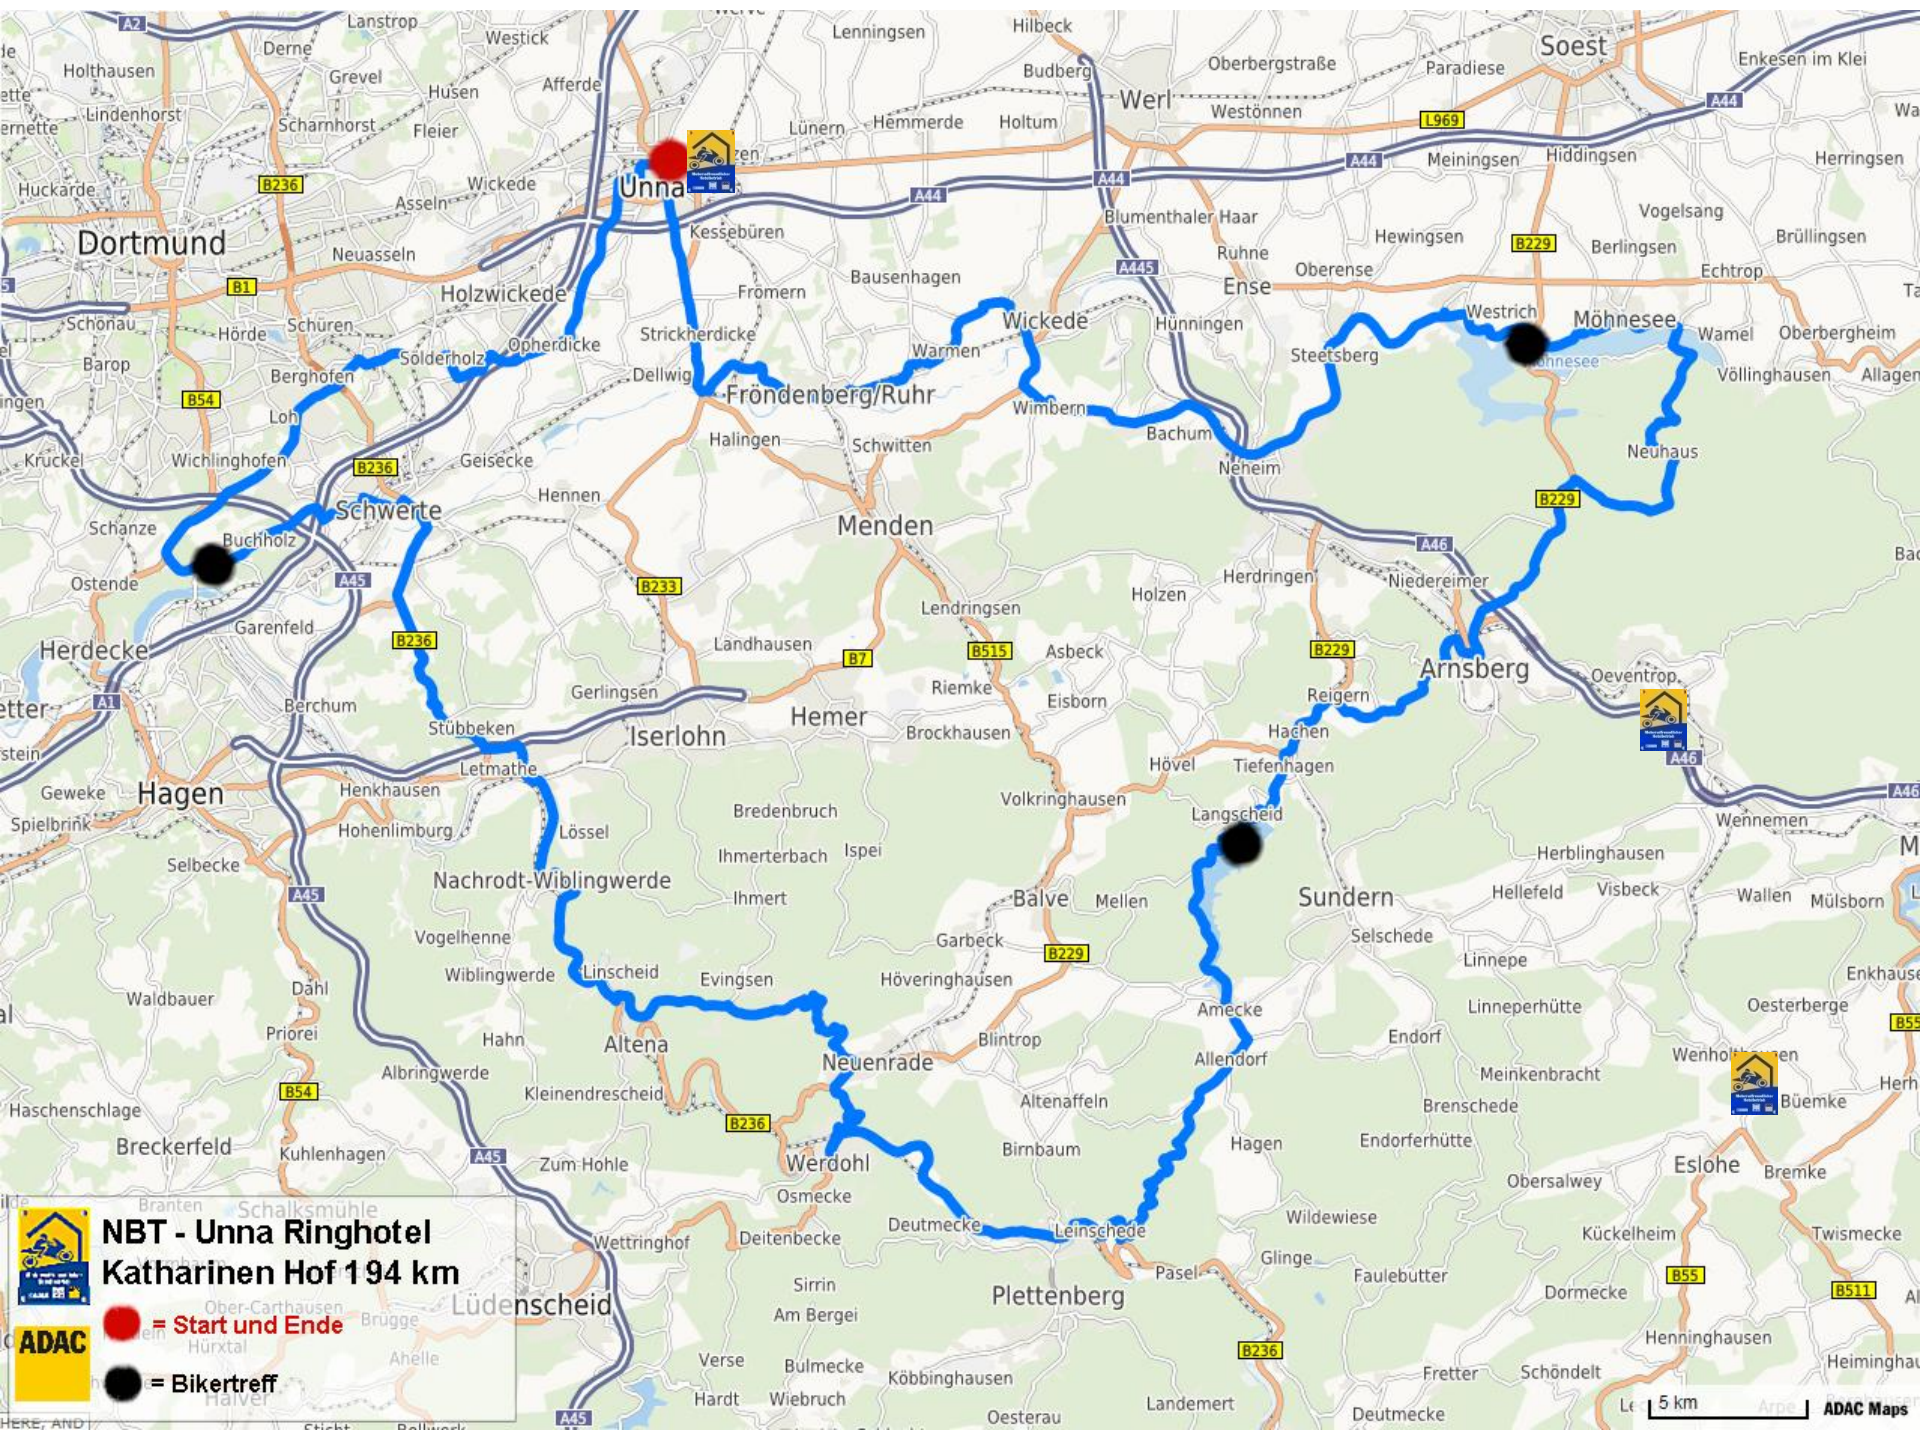

= Start und Ende
 = Bikertreff

1

Landhotel Müller - ca. 228 km

2

Landgasthof Zum Burghof

5 km

NBT- Luckai
Meschede 216 km

 = Start und Ende
 = Bikertreff

 **NBT-Bierenbacher Hof-Nümr. 100 km**

  = Start und Ende

 = Bikertreff

NBT- Bigger Hof - Olsberg ca. 200 km

  = Start und Ende

 = Bikertreff

NBT - Unna Ringhotel Katharinen Hof 194 km

-  = Start und Ende
-  = Bikertreff

 **NBT - Hotel zur Traube**
in Velbert ca. 207 km

 **ADAC**

-  = Start und Ende
-  = Bikertreff

5 km

- 1 Hotel Engemann Kurve
- 2 Hotel Winterberg Resort
- 3 Hotel Zum Kreuzberg
- 4 Landhotel Mühlengrund
- 5 Dorint Hotel & Sportresort
- 6 Der Schöne Asten
- 7 Landgasthaus Wüllner Touristik

NBT - Winterberg
7 Hotels - 220 km

= Start und Ende
 = Bikertreff

5 km