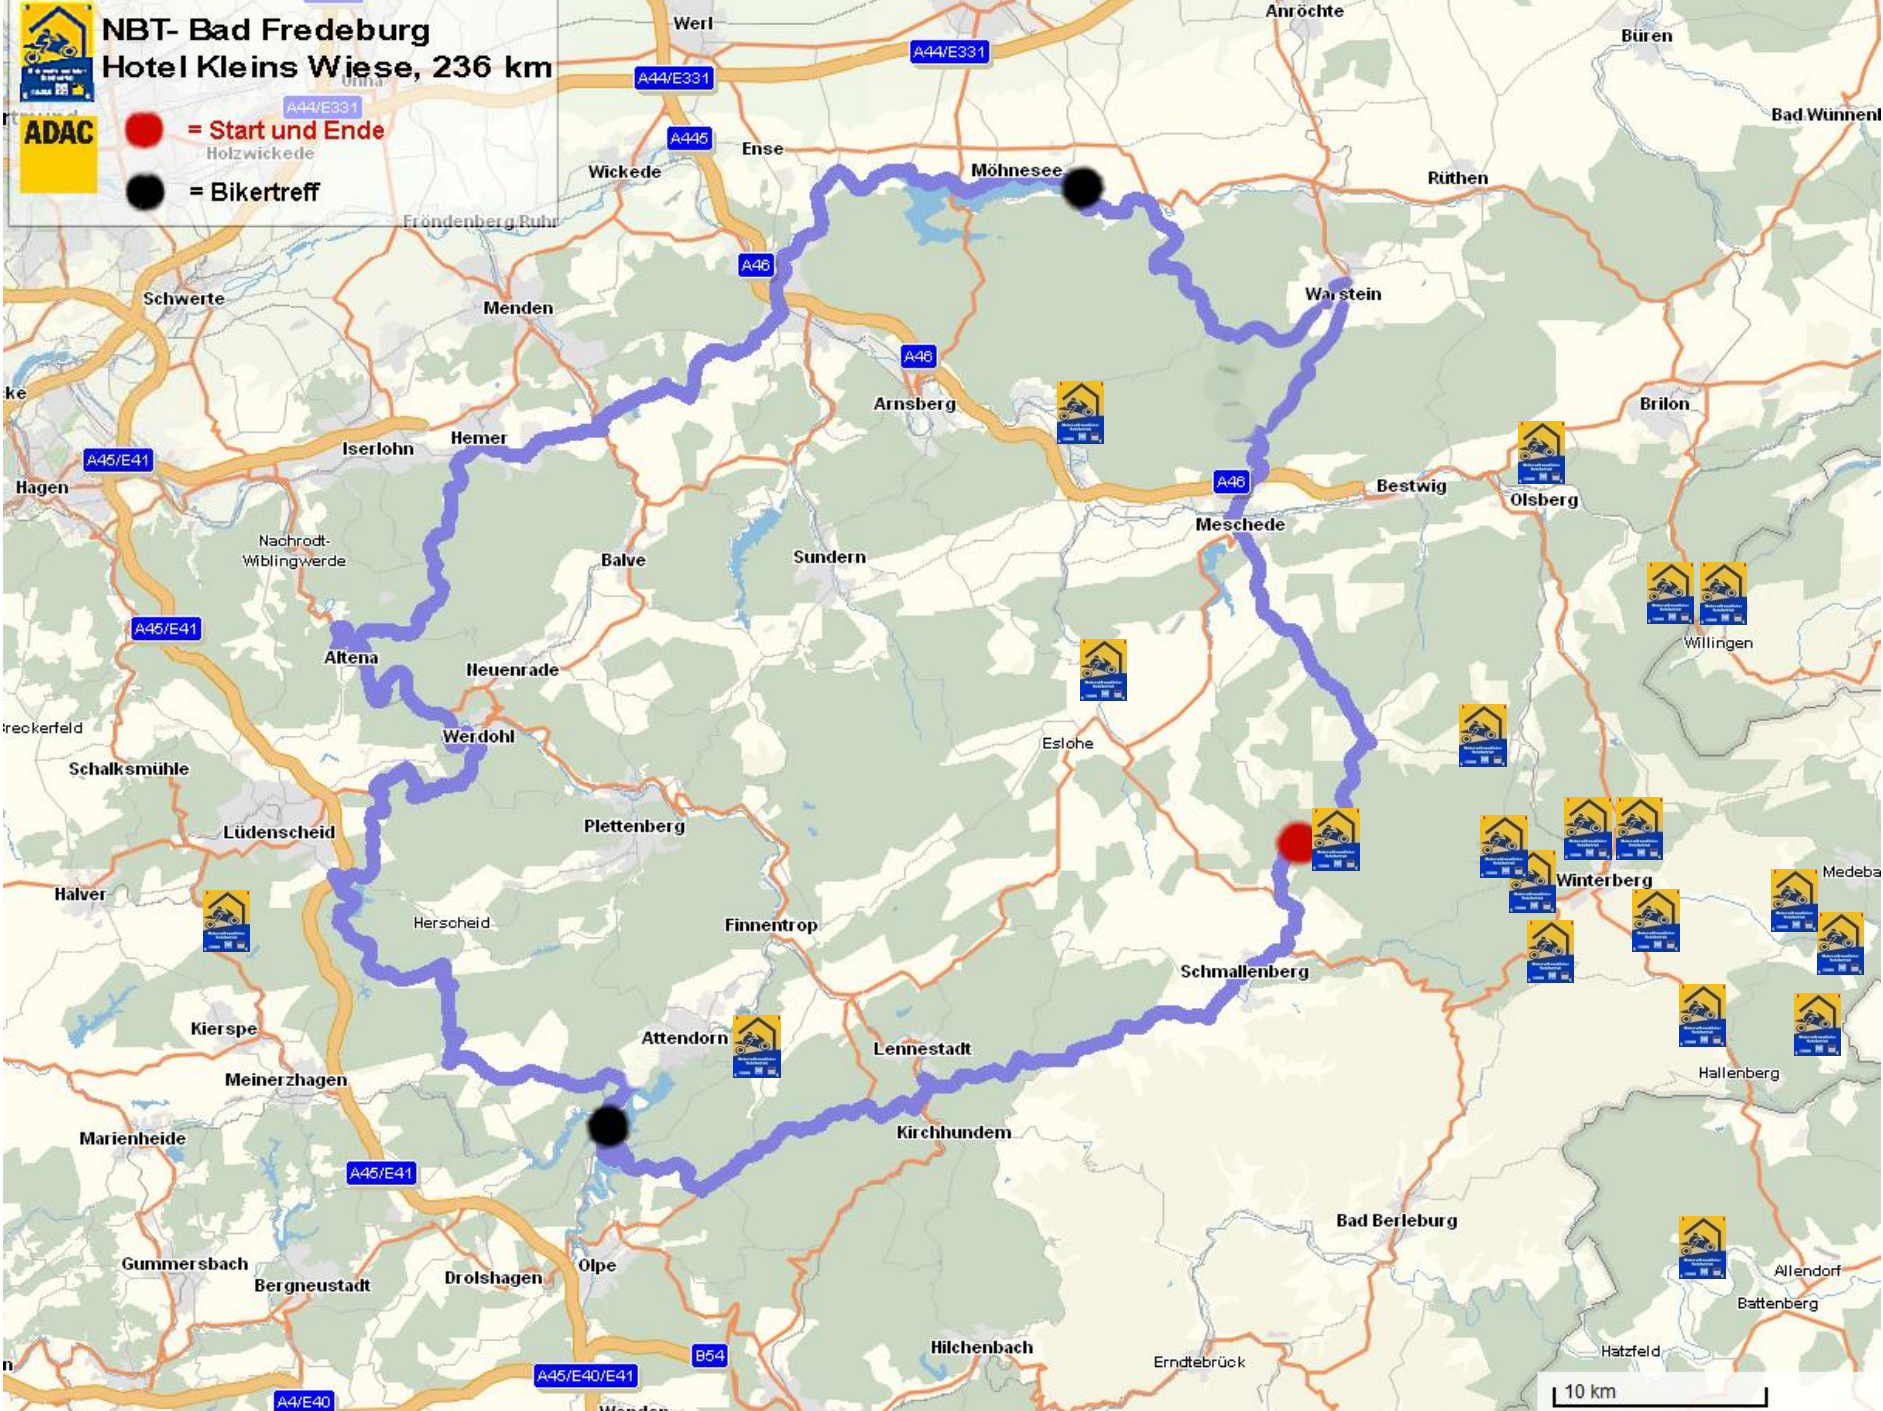

NBT - Ahaus Ahauser Land- & Golfhotel 207 km

Start und Ende

Bikertreff

NBT- Hanse Hotel Attendorf, 236 km

 **ADAC**

-  = Start und Ende
Holzwickede
-  = Bikertreff

NBT- Bad Fredeburg

Hotel Kleins Wiese, 236 km

- = Start und Ende
Holzwickede
- = Bikertreff

NBT-Gh. Schmidt Bad Lipp., 181 km

ADAC ● = Start und Ende
● = Bikertreff

 **NBT- Hotel Sassor**
Münchhausen
Battenberg ca. 145 km

-   = Start und Ende
-  = Bikertreff

5 km

NBT- Grunewald
 ca. 185 km
 ● = Start und Ende
 ● = Bikertreff (Dinslaken)

NBT - Schildsheide
Schalksmühle
ca. 210 km

ADAC

- = Start und Ende
- = Bikertreff

Mettmann
Schöller
Lünenbeck, Nützenberg
Lichtenplatz
L417/L419
Laaken
Brambecke
Sondern
Vormbaum
Filde
Altenbrecke
Liescheid
Eggelsberg
Hulsberg
Wehberg
Buckelsfeld
Eichholz
Nied
Ossenber
Breitenstü

Haan
210 km
Start-Ziel

Hilden
Pungshaus
Merscheid
Ohligs
L288
Wiefeldjok
Erika-Siedlung
Richrath

Langenfeld
Reusrath
Giesenberg
Voigtslach
Rheindorf
Bürrig
L108
Alkenrath

Leverkusen
Merkenich
Weidenpesch
Nippes
Buchforst
Merheim Brück