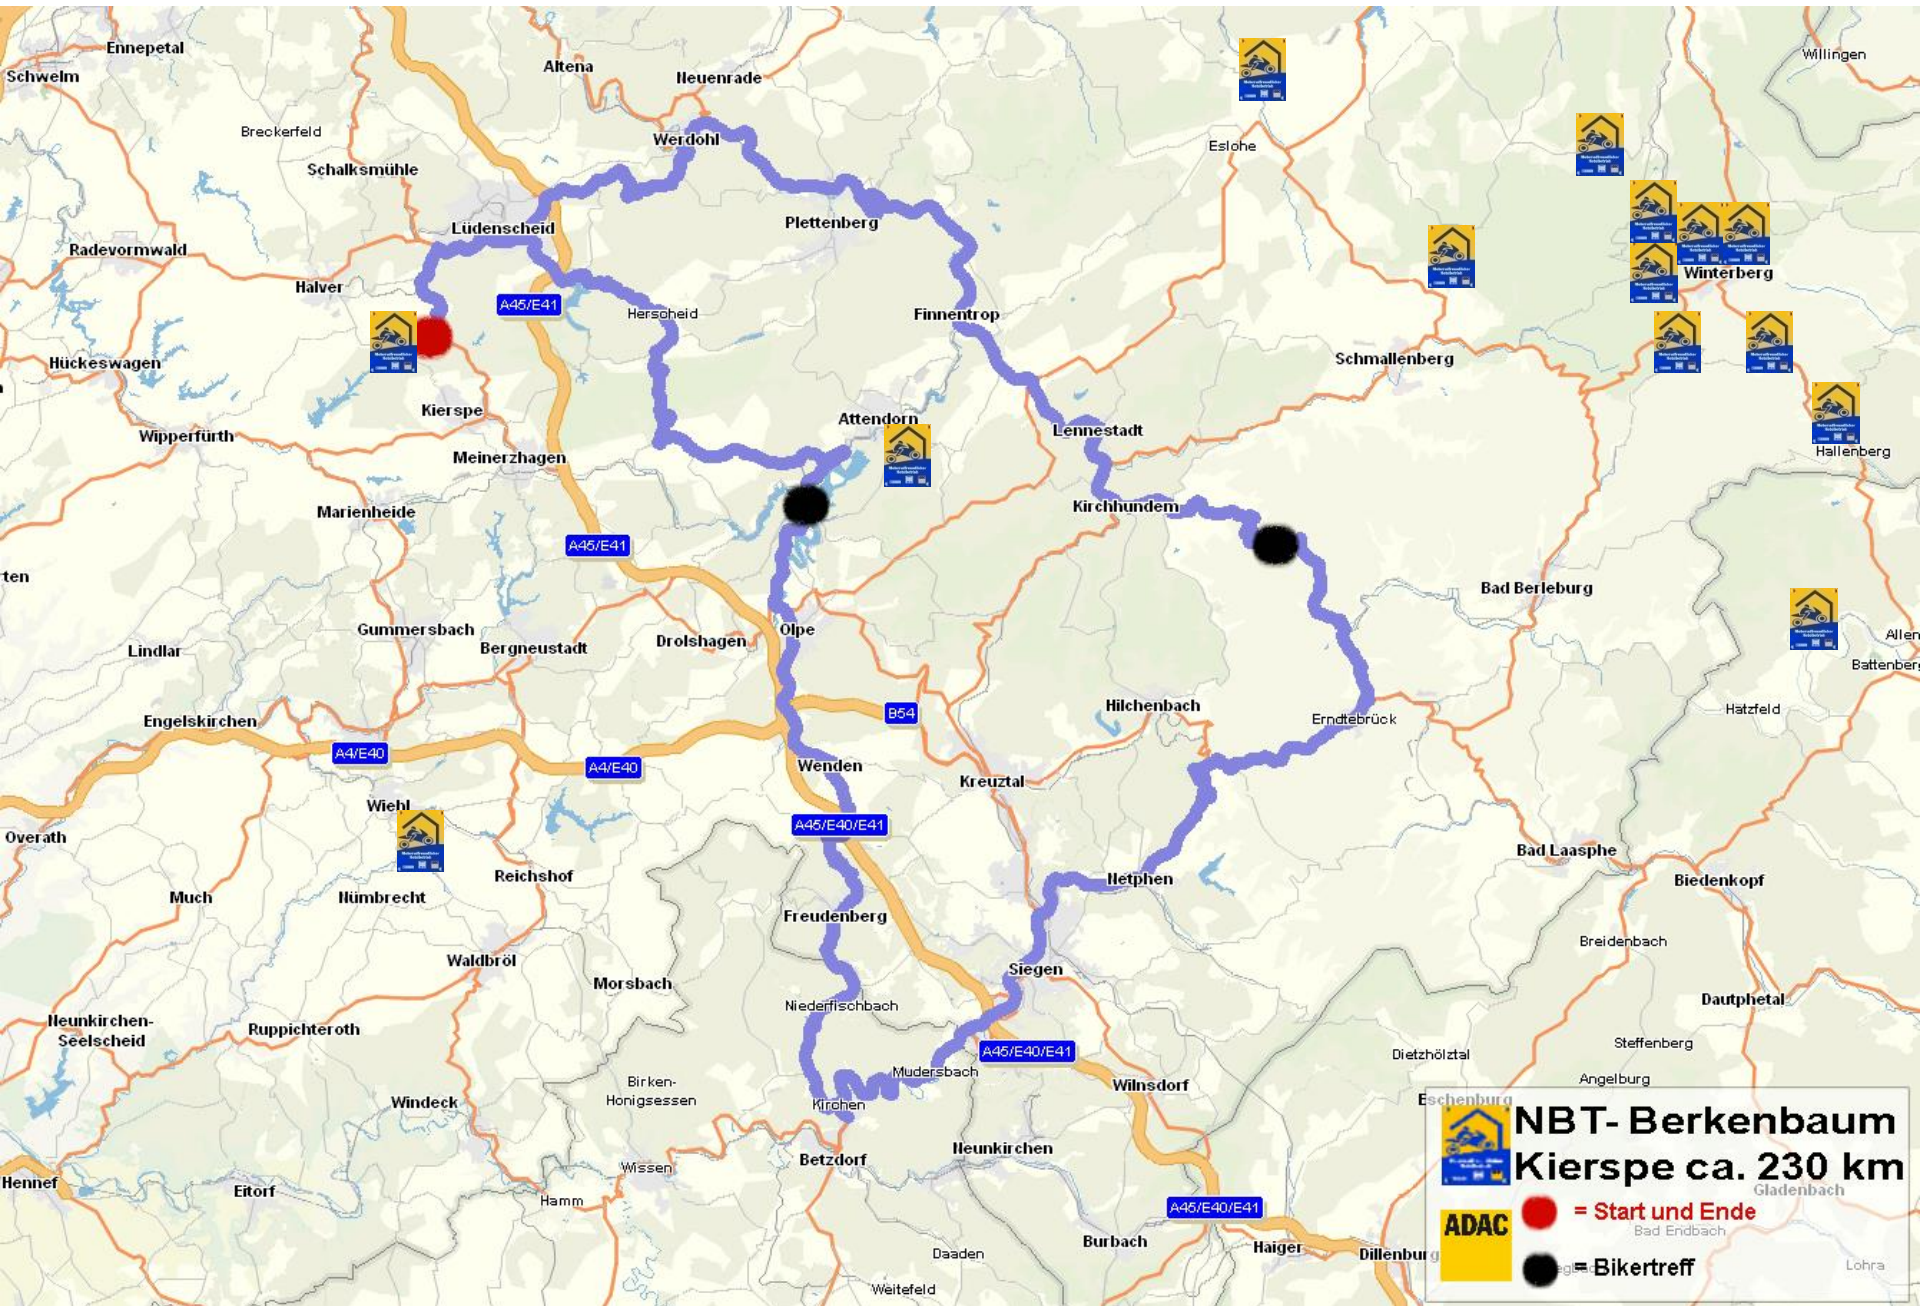

NBT - Hattingen
Avantgarde Hotel 240 km

ADAC

● = Start und Ende
● = Bikertreff

NBT- Waldhotel
Heiligenh. 216 km

 = Start und Ende
 A46/E41
 = Bikertreff

NBT-Diefenbach Heimbach - 220 km

-  = Start und Ende
-  = Bikertreff

NBT- Hollerather Hof - ca. 207 km

ADAC

● = Start und Ende

● = Bikertreff (Hellenthal-Hollerath)

**NBT- HotelVictoria
Hövelhof - 180 km**

-  = Start und Ende
-  = Bikertreff

NBT- Berkenbaum
Kierspe ca. 230 km
 Gladenbach

ADAC ● = Start und Ende
 Bad Endbach

● = Bikertreff

NBT-Maritim
 ca. 194 km

ADAC  = Start und Ende

 = Start und Ende

 = Bikertreff (Königswinter)

Mayen

NBT- Medebach 2 Hotels - 230 km

 **NBT - Hotel zur Traube**
in Velbert ca. 207 km

 **ADAC**

-  = Start und Ende
-  = Bikertreff

5 km

- 1 Hotel Engemann Kurve
- 2 Hotel Winterberg Resort
- 3 Hotel Zum Kreuzberg
- 4 Landhotel Mühlengrund
- 5 Dorint Hotel & Sportresort
- 6 Der Schöne Asten
- 7 Landgasthaus Wüllner Touristik