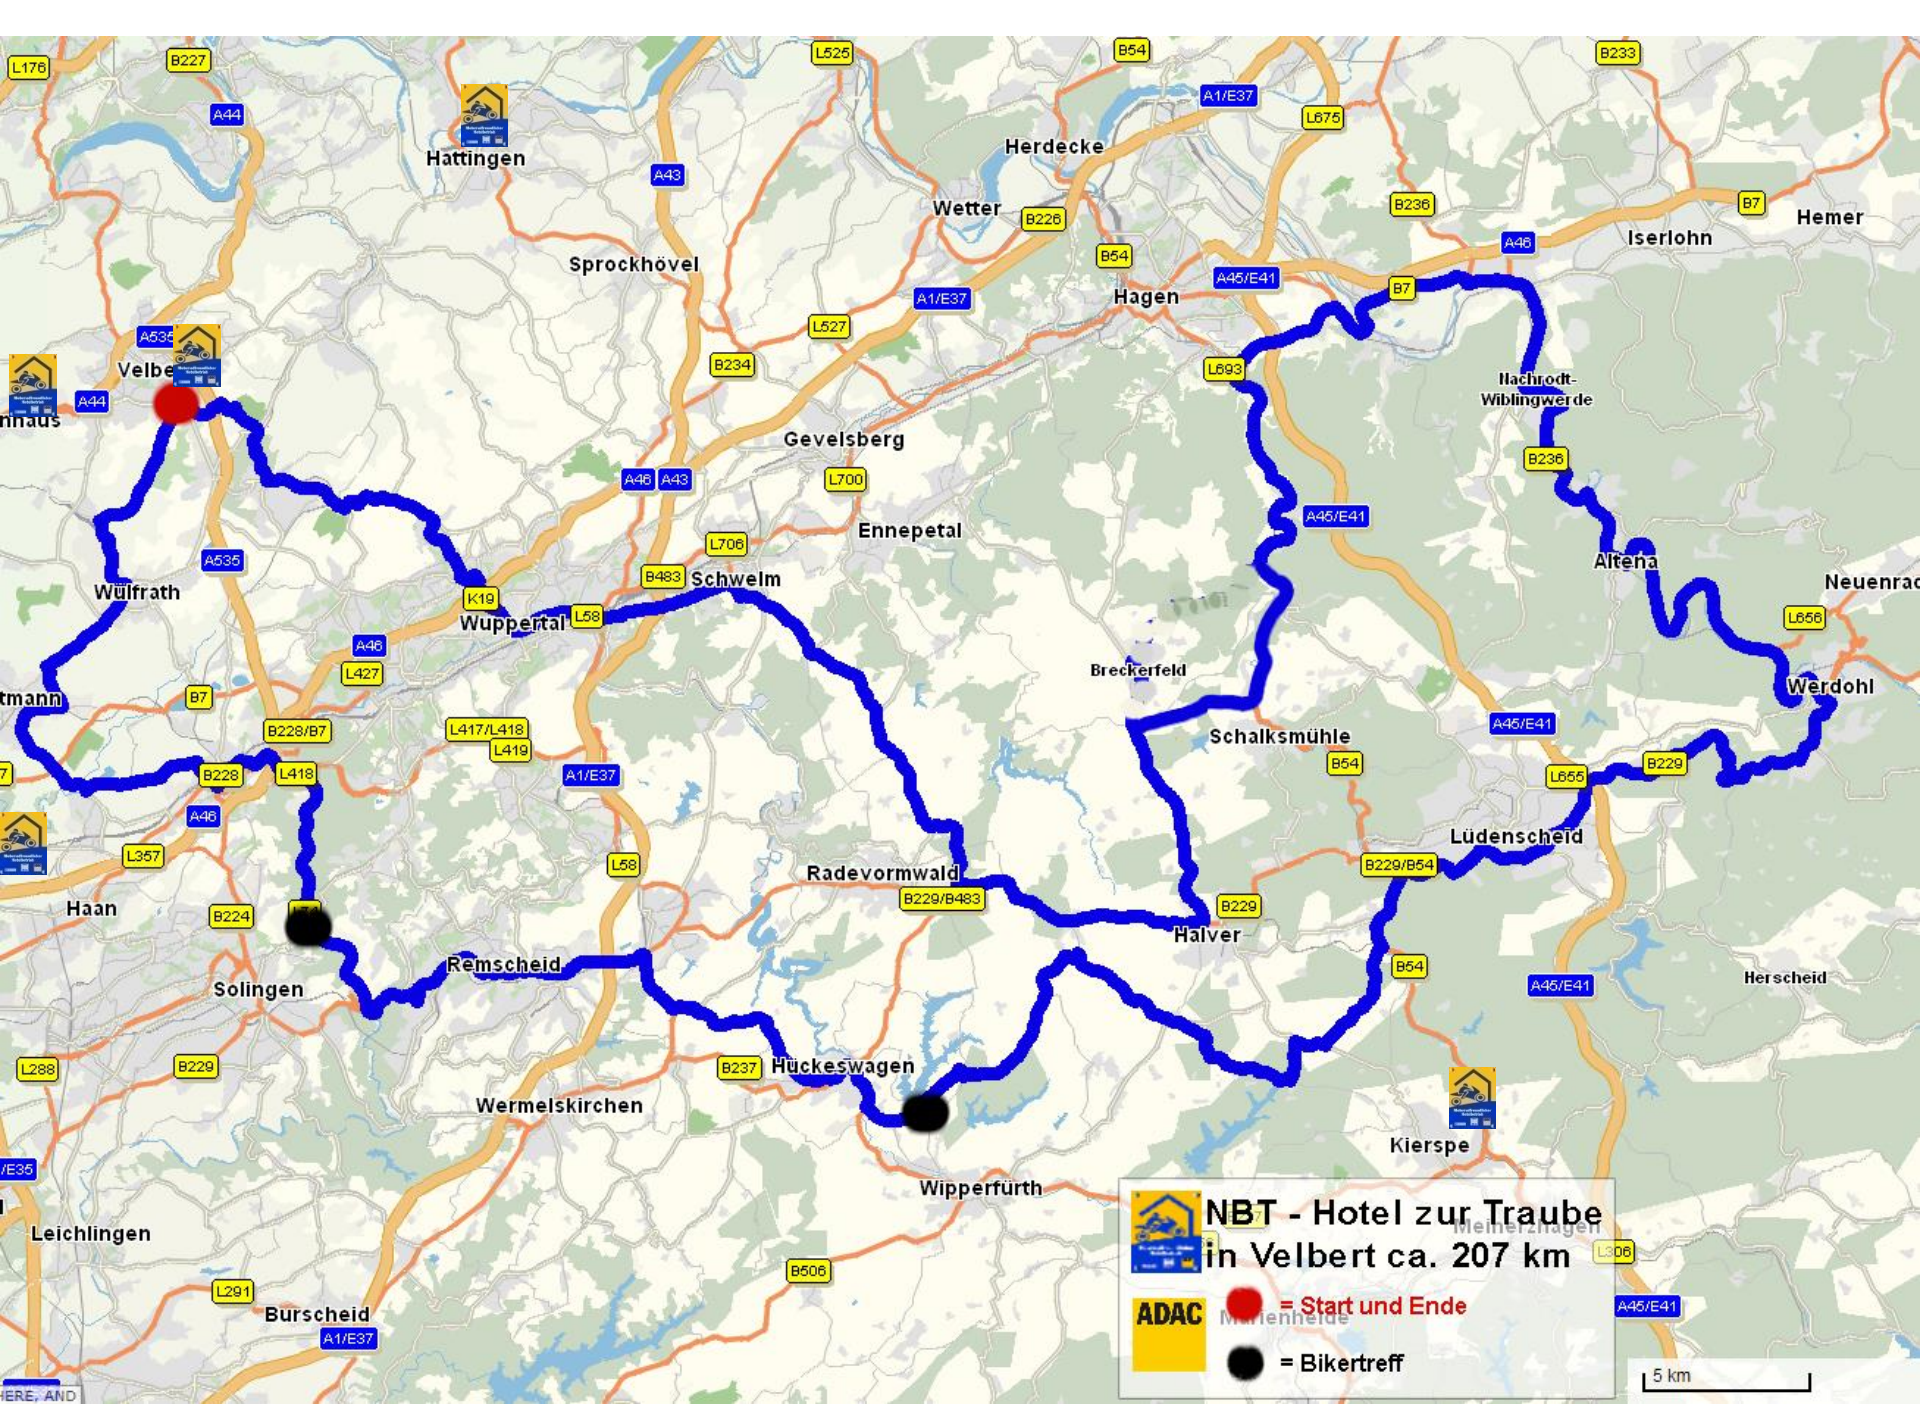

= Start und Ende
 = Bikertreff

1

Landhotel Müller - ca. 228 km

2

Landgasthof Zum Burghof

5 km

NBT- Luckai
Meschede 216 km

 = Start und Ende
 = Bikertreff

 **NBT-Bierenbacher Hof-Nümr. 100 km**

  = Start und Ende

 = Bikertreff

NBT- Bigger Hof - Olsberg ca. 200 km

  = Start und Ende

 = Bikertreff

NBT - Unna Ringhotel Katharinen Hof 194 km

-  = Start und Ende
-  = Bikertreff

 **NBT - Hotel zur Traube**
in Velbert ca. 207 km

 **ADAC**

-  = Start und Ende
-  = Bikertreff

5 km

- 1 Hotel Engemann Kurve
- 2 Hotel Winterberg Resort
- 3 Hotel Zum Kreuzberg
- 4 Landhotel Mühlengrund
- 5 Dorint Hotel & Sportresort
- 6 Der Schöne Asten
- 7 Landgasthaus Wüllner Touristik

NBT - Winterberg
7 Hotels - 220 km

= Start und Ende
 = Bikertreff

5 km