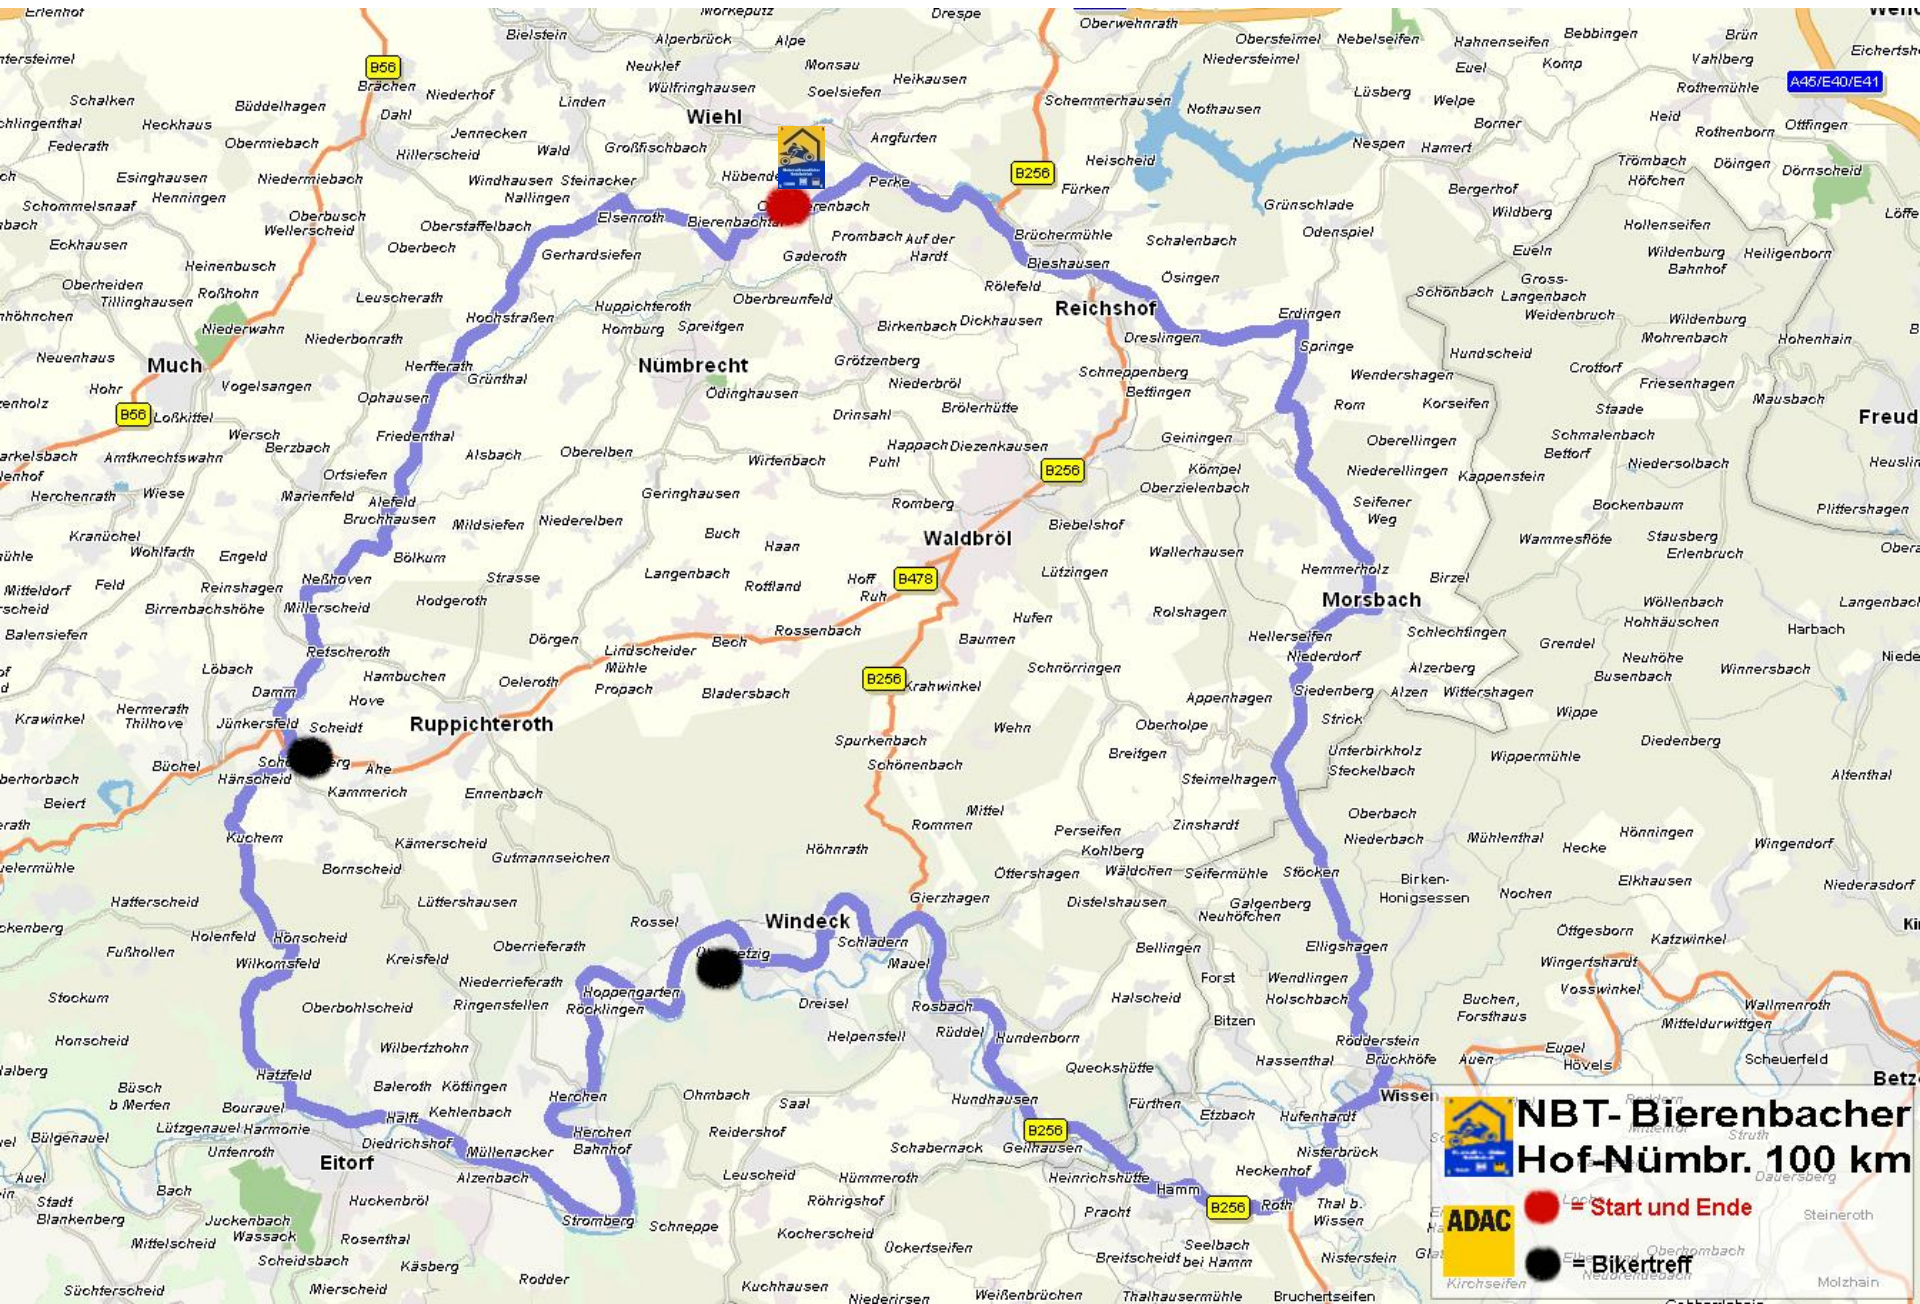

ADAC ● = Start und Ende
 Bad Endbach

● = Bikertreff

NBT-Maritim
 ca. 194 km

ADAC  = Start und Ende

 = Start und Ende

 = Bikertreff (Königswinter)

Mayen

NBT- Medebach 2 Hotels - 230 km

= Start und Ende
 = Bikertreff

1

Landhotel Müller - ca. 228 km

2

Landgasthof Zum Burghof

5 km

NBT- Luckai
Meschede 216 km

 = Start und Ende
 = Bikertreff

 **NBT-Bierenbacher Hof-Nümr. 100 km**

  = Start und Ende

 = Bikertreff

NBT- Bigger Hof - Olsberg ca. 200 km

  = Start und Ende

 = Bikertreff

NBT - Unna Ringhotel Katharinen Hof 194 km

-  = Start und Ende
-  = Bikertreff

 **NBT - Hotel zur Traube**
in Velbert ca. 207 km

 **ADAC**

-  = Start und Ende
-  = Bikertreff

5 km

- 1 Hotel Engemann Kurve
- 2 Hotel Winterberg Resort
- 3 Hotel Zum Kreuzberg
- 4 Landhotel Mühlengrund
- 5 Dorint Hotel & Sportresort
- 6 Der Schöne Asten
- 7 Landgasthaus Wüllner Touristik