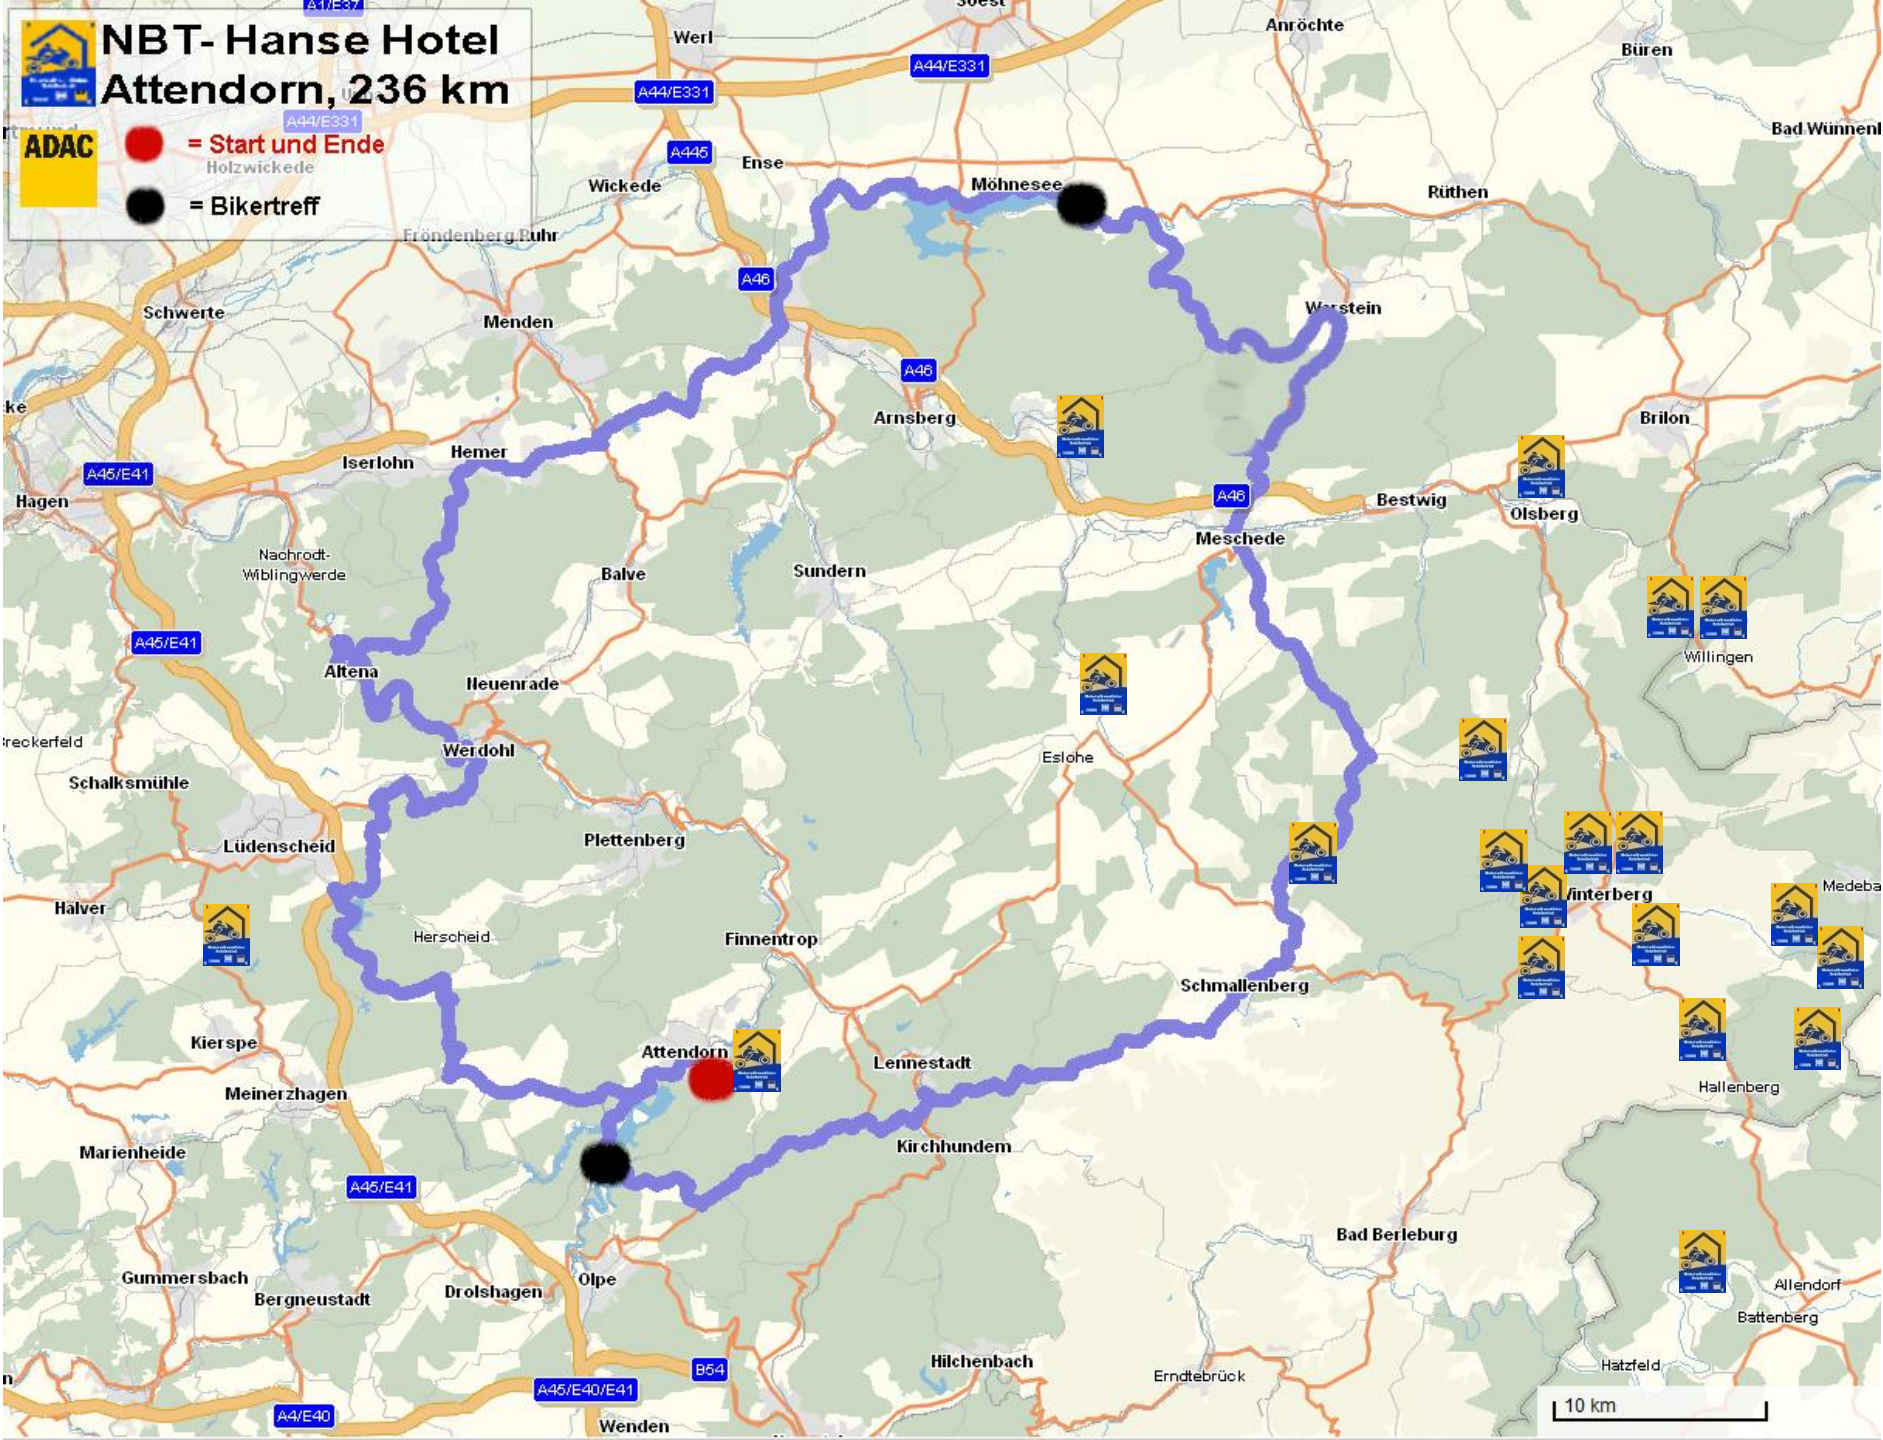

NBT - Ahaus Ahauser Land- & Golfhotel 207 km

Start und Ende

Bikertreff

NBT- Hanse Hotel Attendorf, 236 km

 **ADAC**

-  = Start und Ende
Holzwickede
-  = Bikertreff

NBT- Bad Fredeburg

Hotel Kleins Wiese, 236 km

- = Start und Ende
Holzwickede
- = Bikertreff

NBT-Gh. Schmidt Bad Lipp., 181 km

ADAC ● = Start und Ende
● = Bikertreff

 **NBT- Hotel Sassor**
Münchhausen
Battenberg ca. 145 km

-   = Start und Ende
-  = Bikertreff

Haan
210 km
Start-Ziel

Hilden
Pungshaus
Merscheid
Ohligs
L288
Wiefeldjok
Erika-Siedlung
Richrath

Langenfeld
Reusrath
Giesenberg
Voigtslach
Rheindorf
Bürrig
L108
Alkenrath

Leverkusen
Merkenich
Weidenpesch
Nippes
Buchforst
Merheim Brück

 **NBT - Hotel zur Traube**
in Velbert ca. 207 km

 **ADAC**

-  = Start und Ende
-  = Bikertreff

5 km

- 1 Hotel Engemann Kurve
- 2 Hotel Winterberg Resort
- 3 Hotel Zum Kreuzberg
- 4 Landhotel Mühlengrund
- 5 Dorint Hotel & Sportresort
- 6 Der Schöne Asten
- 7 Landgasthaus Wüllner Touristik