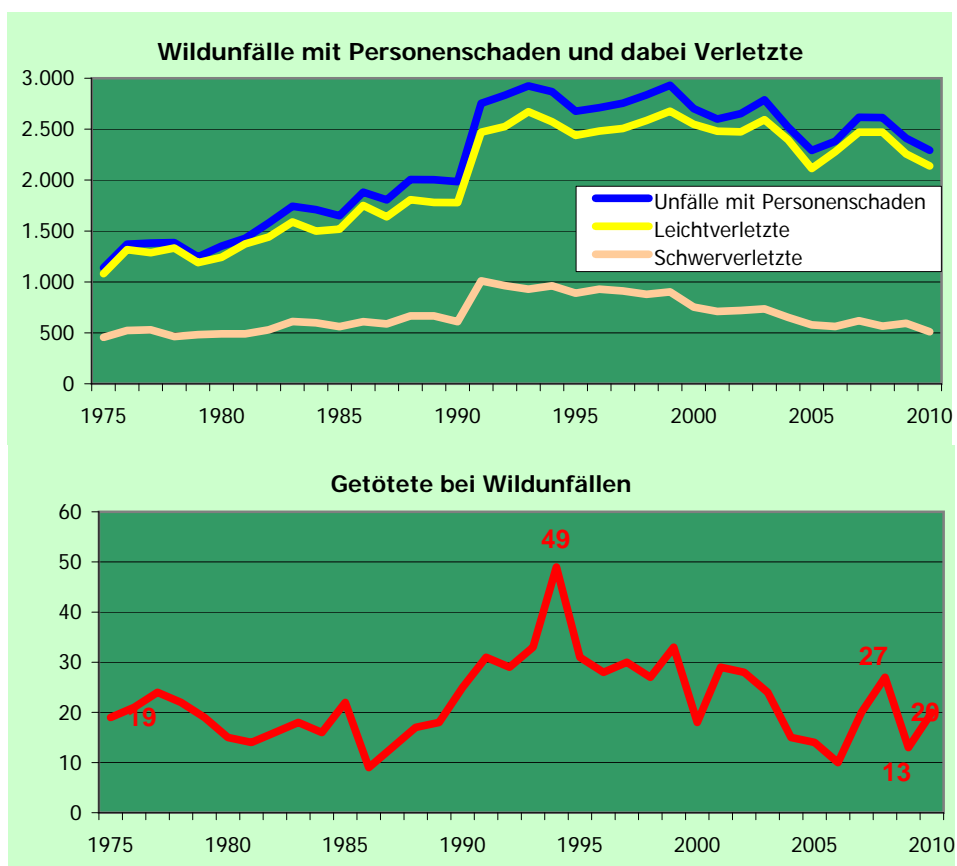

Tab. 9. 6

Wildunfälle¹

	Unfälle mit Personenschaden	Verunglückte insgesamt	Getötete	Schwer-verletzte	Leicht-verletzte
1975	1.139	1.555	19	455	1.081
1985	1.650	2.101	22	561	1.518
1990	1.985	2.413	25	609	1.779
1991 ²	2.754	3.512	31	1.011	2.470
1995	2.676	3.359	31	889	2.439
1997	2.755	3.448	30	911	2.507
1998	2.836	3.490	27	878	2.585
1999	2.931	3.612	33	902	2.677
2000	2.701	3.319	18	753	2.548
2001	2.599	3.219	29	710	2.480
2002	2.653	3.222	28	720	2.474
2003	2.788	3.352	24	735	2.593
2004	2.520	3.063	15	652	2.396
2005	2.291	2.706	14	578	2.114
2006	2.381	2.851	10	562	2.279
2007	2.617	3.109	20	619	2.470
2008	2.614	3.063	27	566	2.470
2009	2.411	2.863	13	594	2.256
2010	2.293	2.669	20	510	2.139

¹⁾ Unfälle mit der Unfallursache "Wild auf der Fahrbahn"

²⁾ ab 1991 Gesamtdeutschland

Quelle: Statistisches Bundesamt